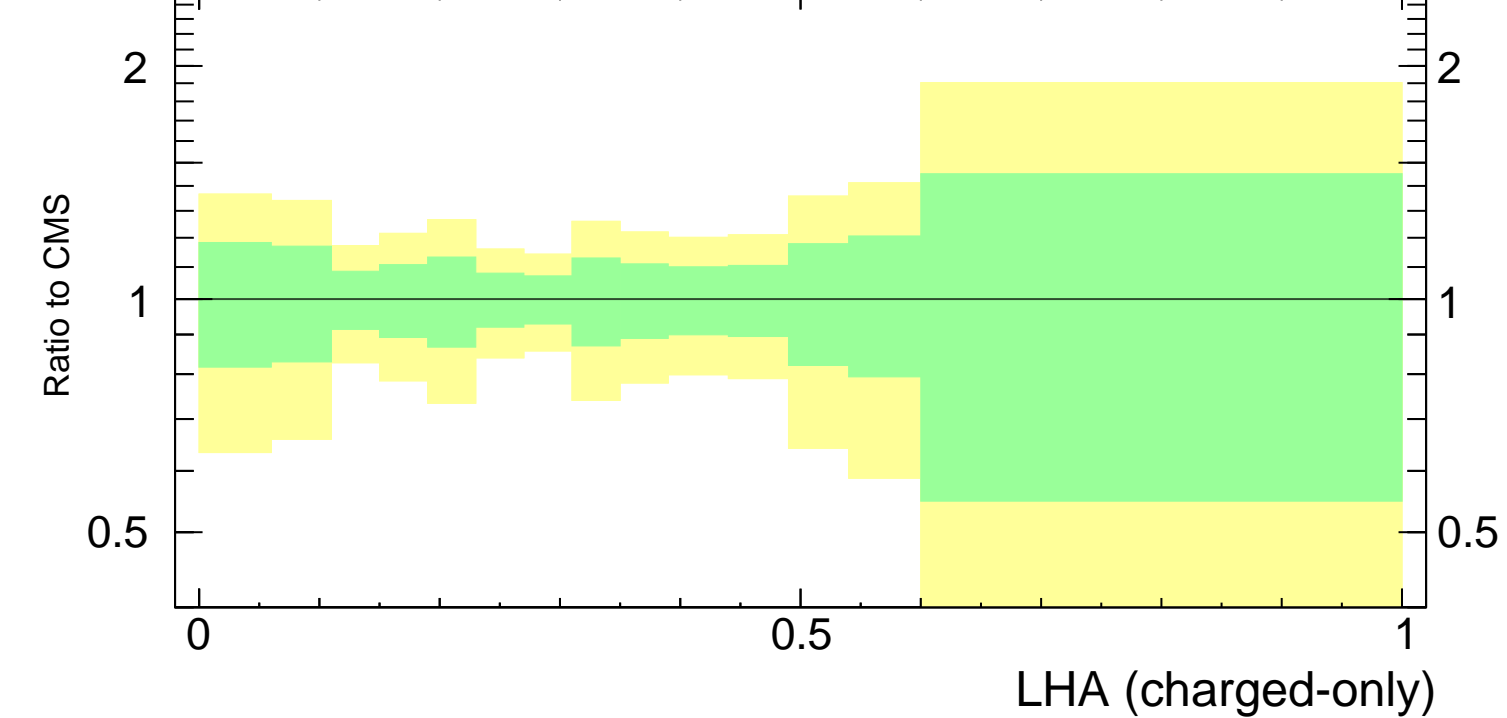

LHA  $\lambda_{0.5}^1$  (charged only) (CMS jet substructure)

- CMS
- ▲ Pythia 8.308 default
- -▲ Pythia 8.308 default-CD
- -▲ Pythia 8.308 default-DL
- ⋯▲ Pythia 8.308 default-MBR

Rivet 3.1.10, ≥ 3.2M events  
mcplots.cern.ch [arXiv:1306.3436]