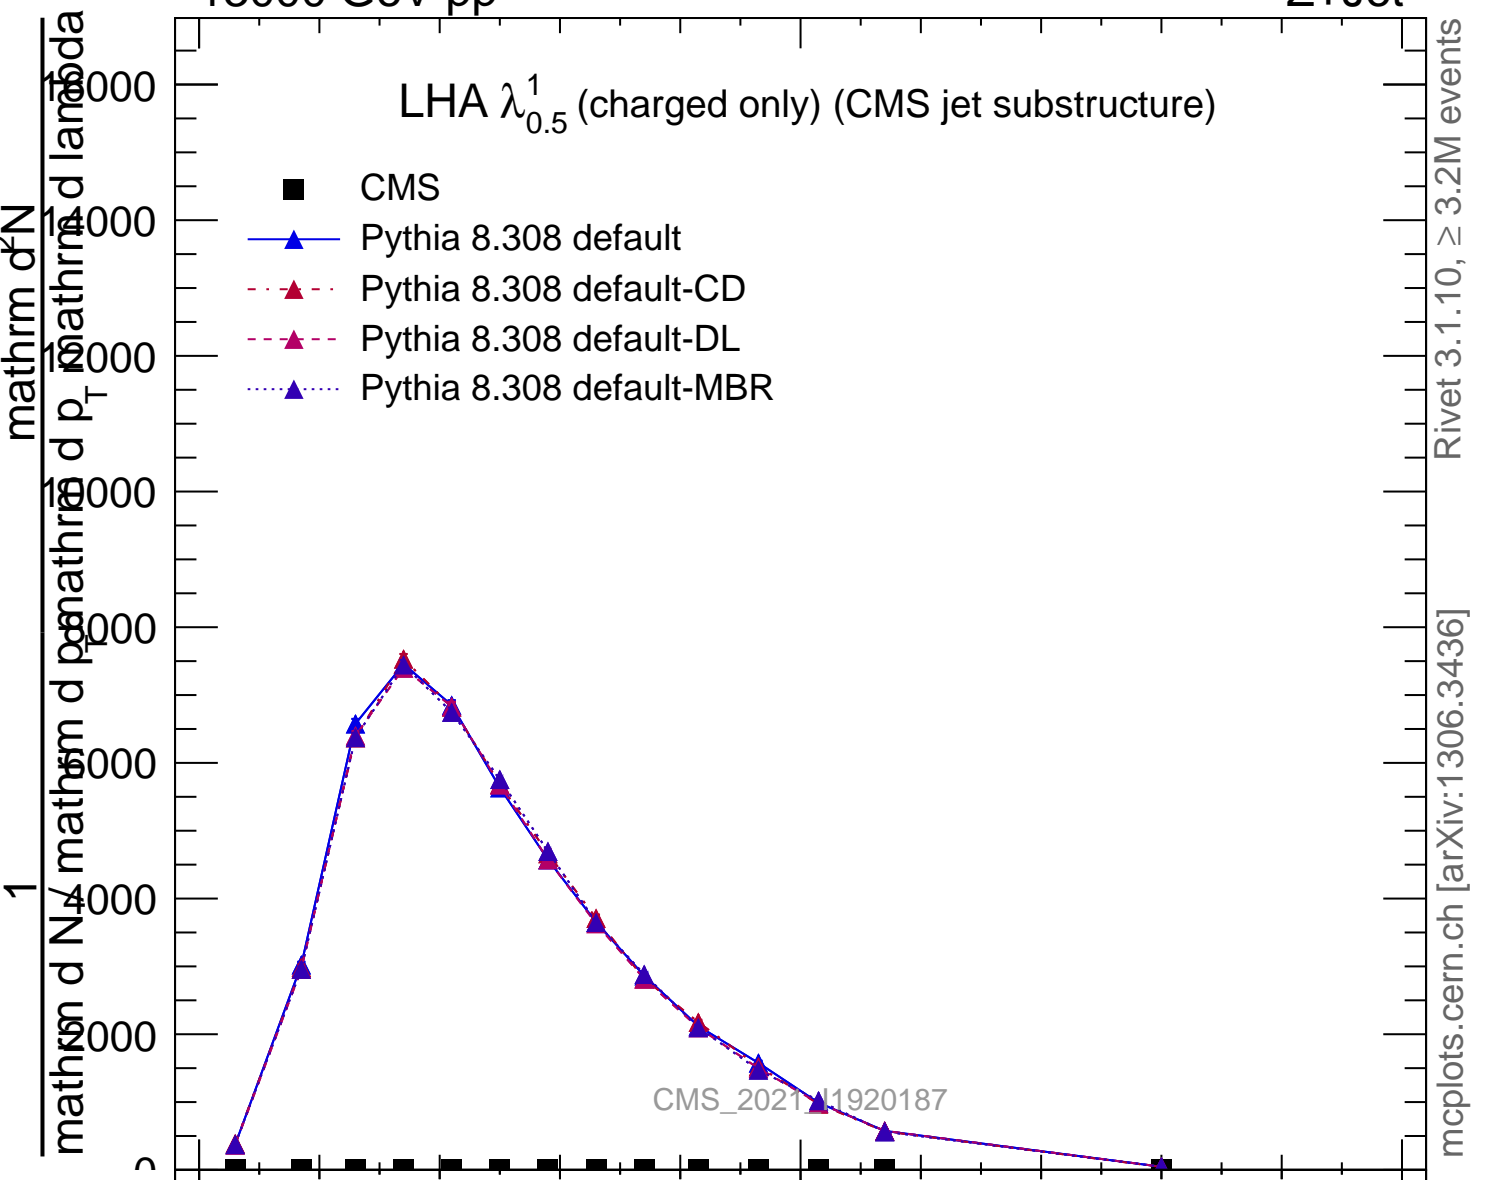

LHA  $\lambda_{0.5}^1$  (charged only) (CMS jet substructure)

- CMS
- ▲ Pythia 8.308 default
- -▲ Pythia 8.308 default-CD
- -▲ Pythia 8.308 default-DL
- ⋯▲ Pythia 8.308 default-MBR

Rivet 3.1.10, ≥ 3.2M events  
mcplots.cern.ch [arXiv:1306.3436]