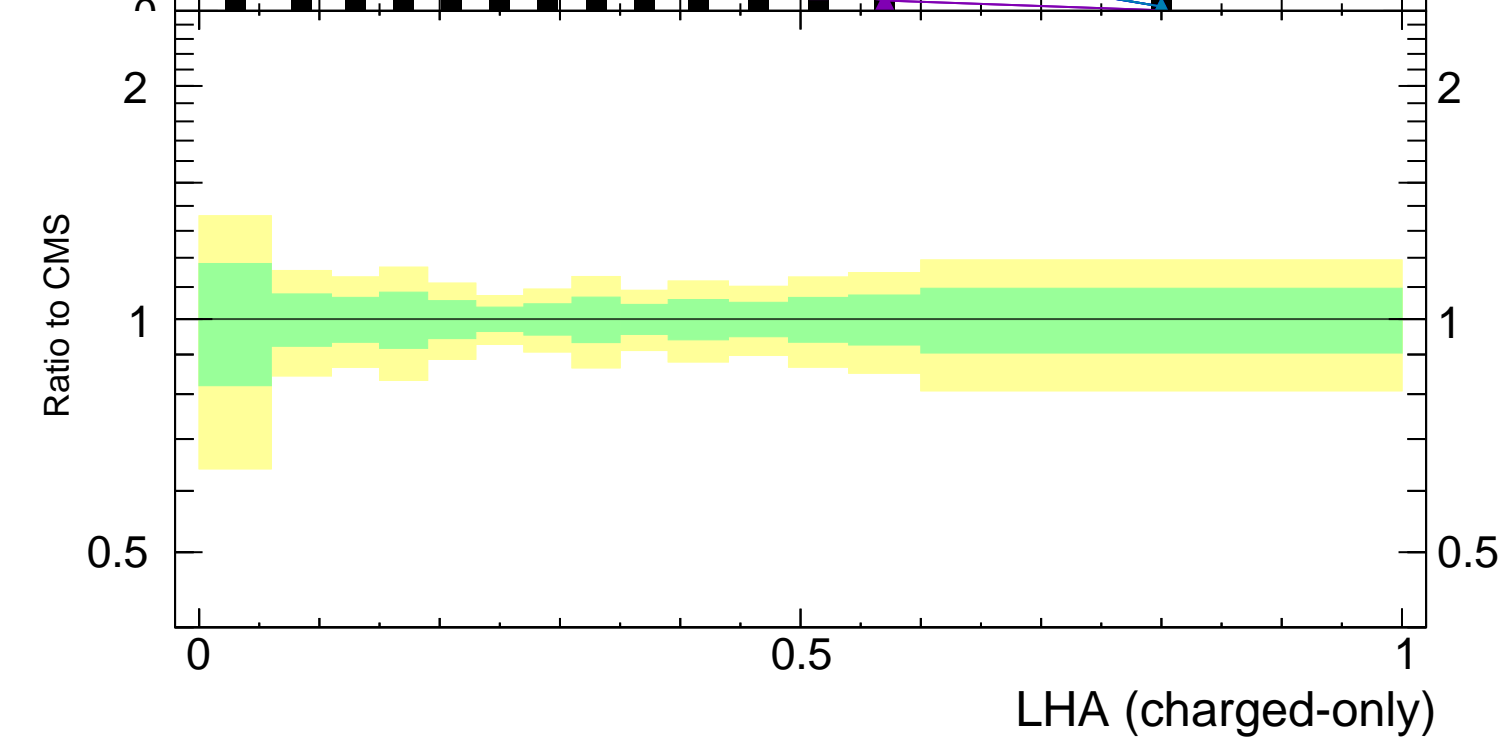

LHA  $\lambda_{0.5}^1$  (charged only) (CMS jet substructure)

- CMS
- ▲ Pythia 8.308 default
- ▲ Pythia 8.308 default-noFsr
- ▲ Pythia 8.308 default-noRap

CMS\_2021\_11920187

mcplots.cern.ch [arXiv:1306.3436]

Rivet 3.1.10, ≥ 3.4M events