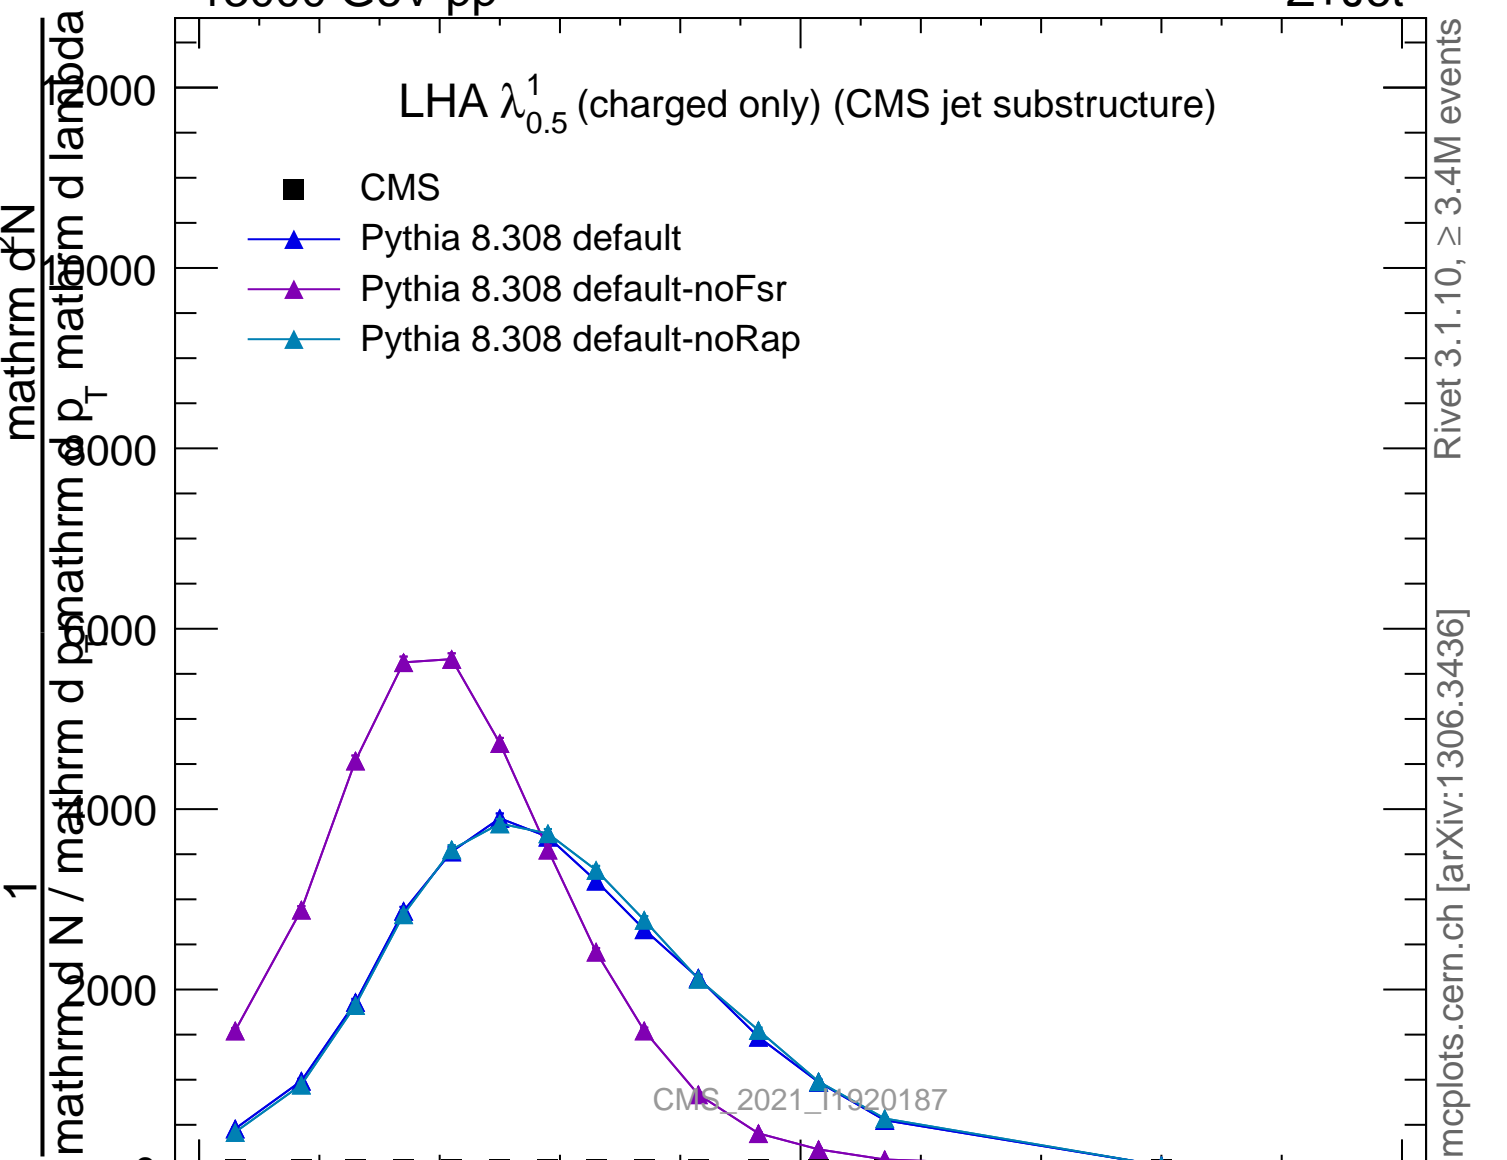

LHA  $\lambda_{0.5}^1$  (charged only) (CMS jet substructure)

- CMS
- ▲ Pythia 8.308 default
- ▲ Pythia 8.308 default-noFsr
- ▲ Pythia 8.308 default-noRap

CMS\_2021\_11920187

mcplots.cern.ch [arXiv:1306.3436]

Rivet 3.1.10, ≥ 3.4M events