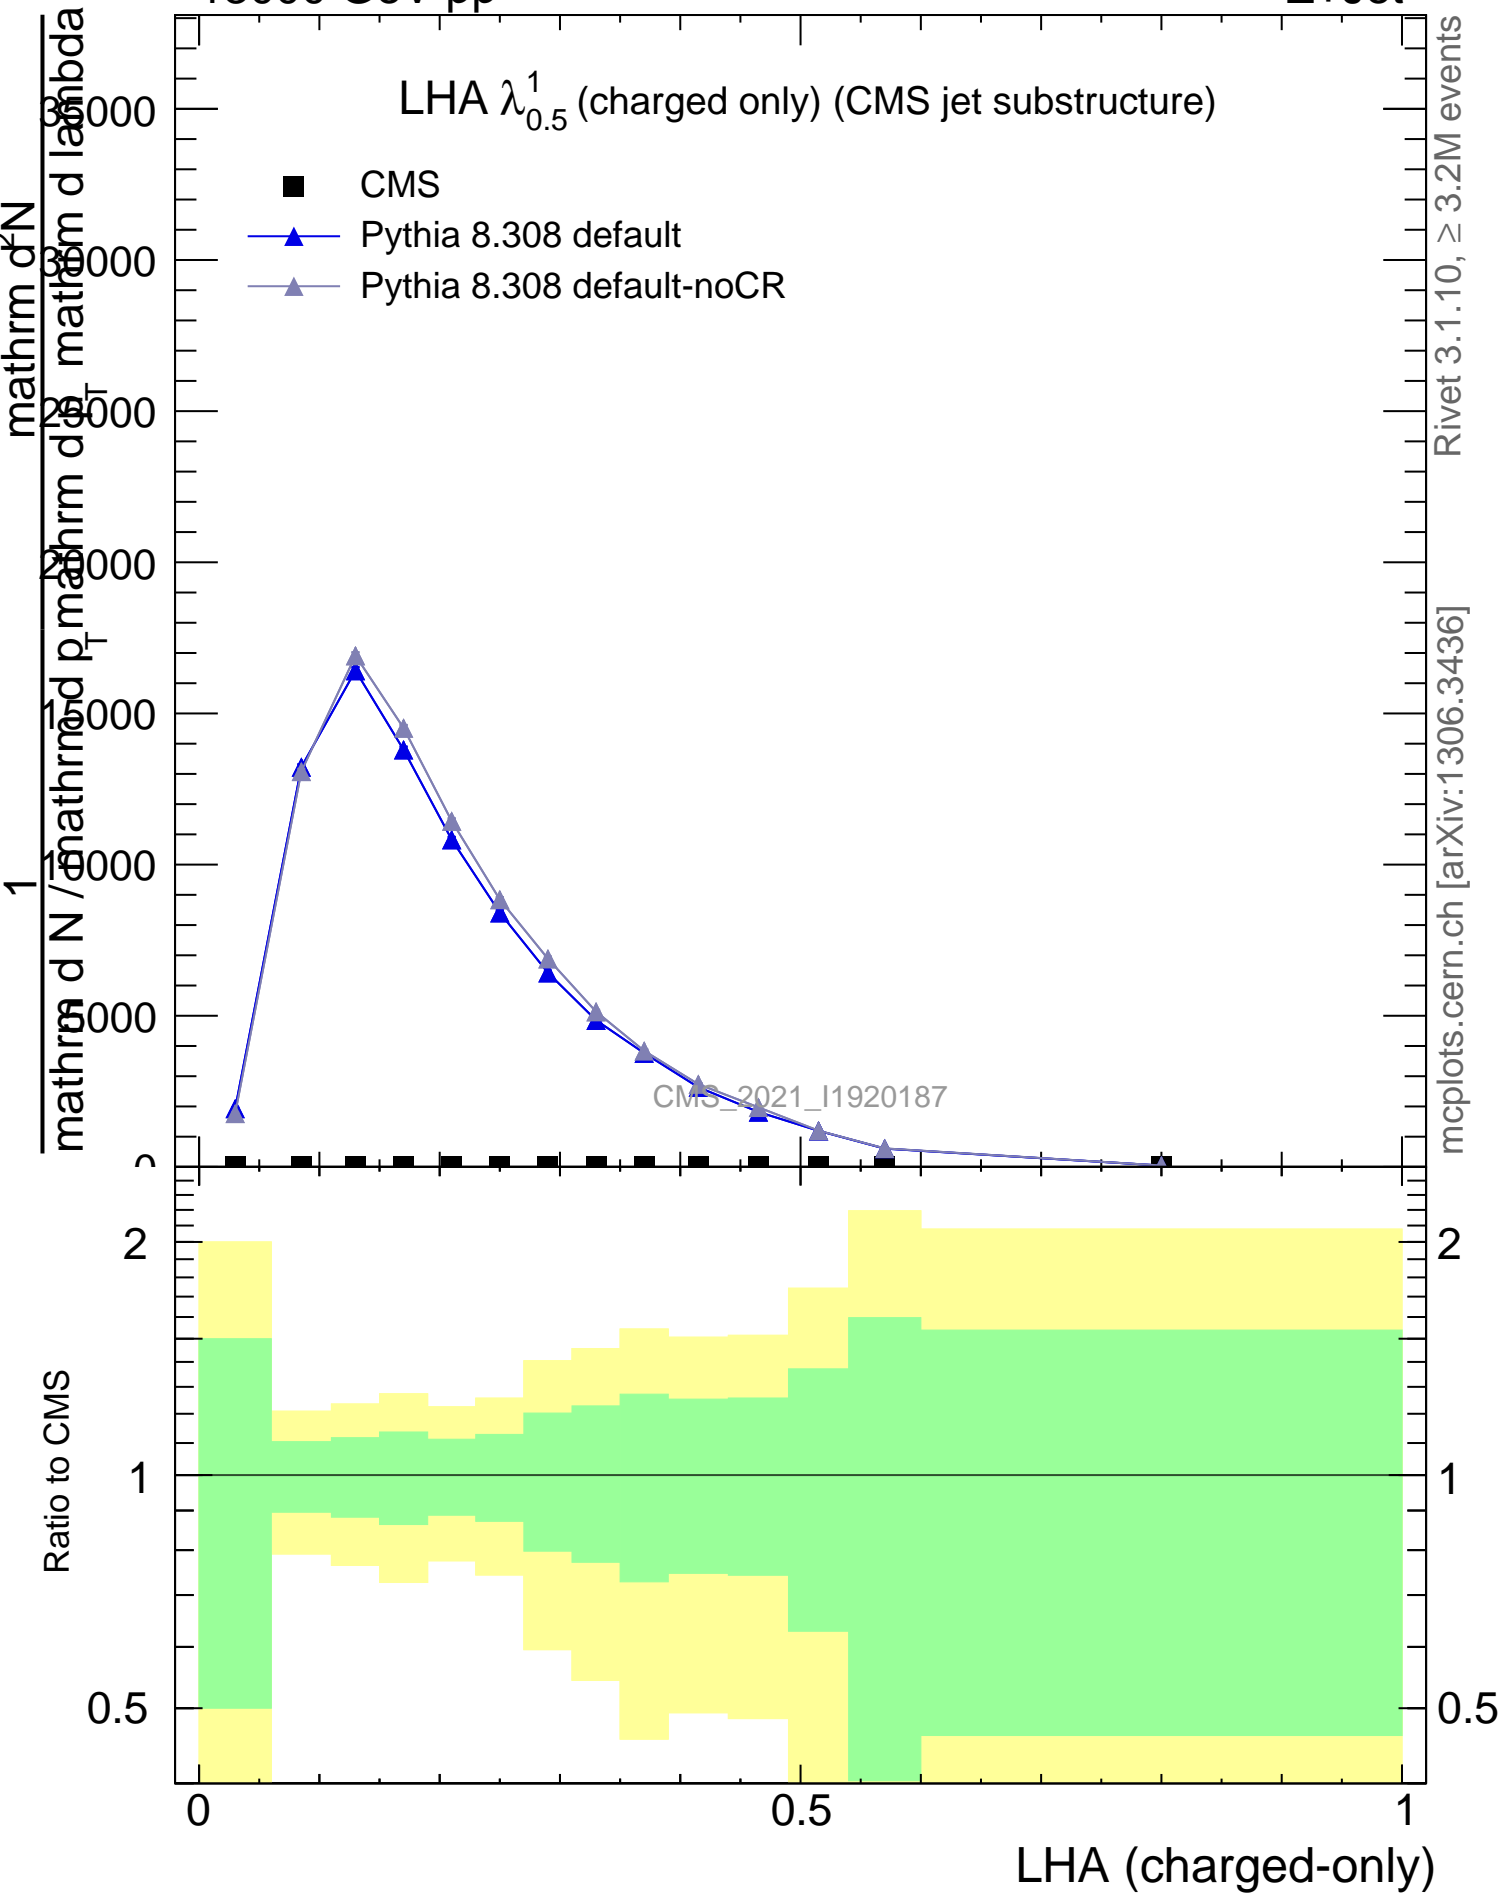

LHA $\lambda_{0.5}^1$ (charged only) (CMS jet substructure)

- CMS
- ▲ Pythia 8.308 default
- ▲ Pythia 8.308 default-noCR

CMS_2021_11920187

mcplots.cern.ch [arXiv:1306.3436]