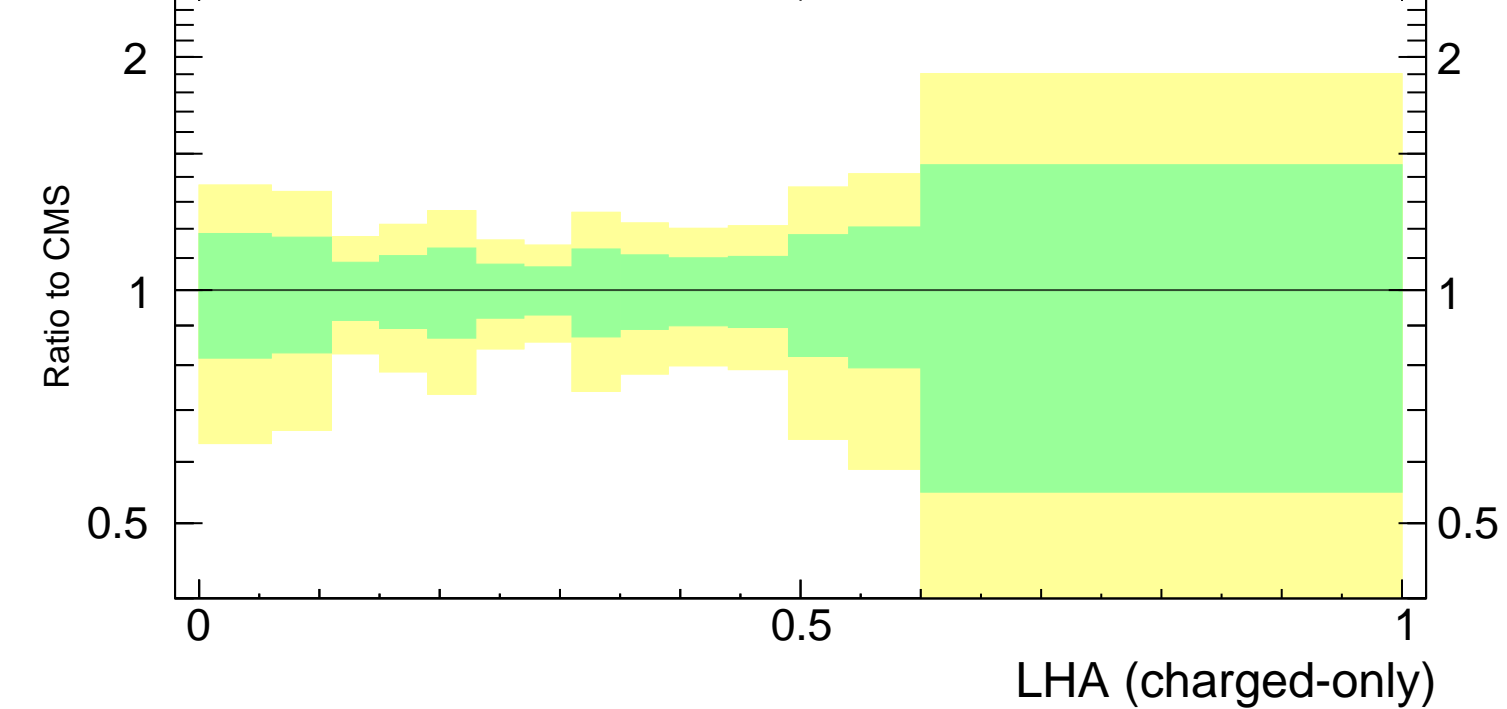

LHA  $\lambda_{0.5}^1$  (charged only) (CMS jet substructure)

- CMS
- ▲ Pythia 8.308 default
- ▲ Pythia 8.308 default-noCR

Rivet 3.1.10, ≥ 3.2M events  
mcplots.cern.ch [arXiv:1306.3436]