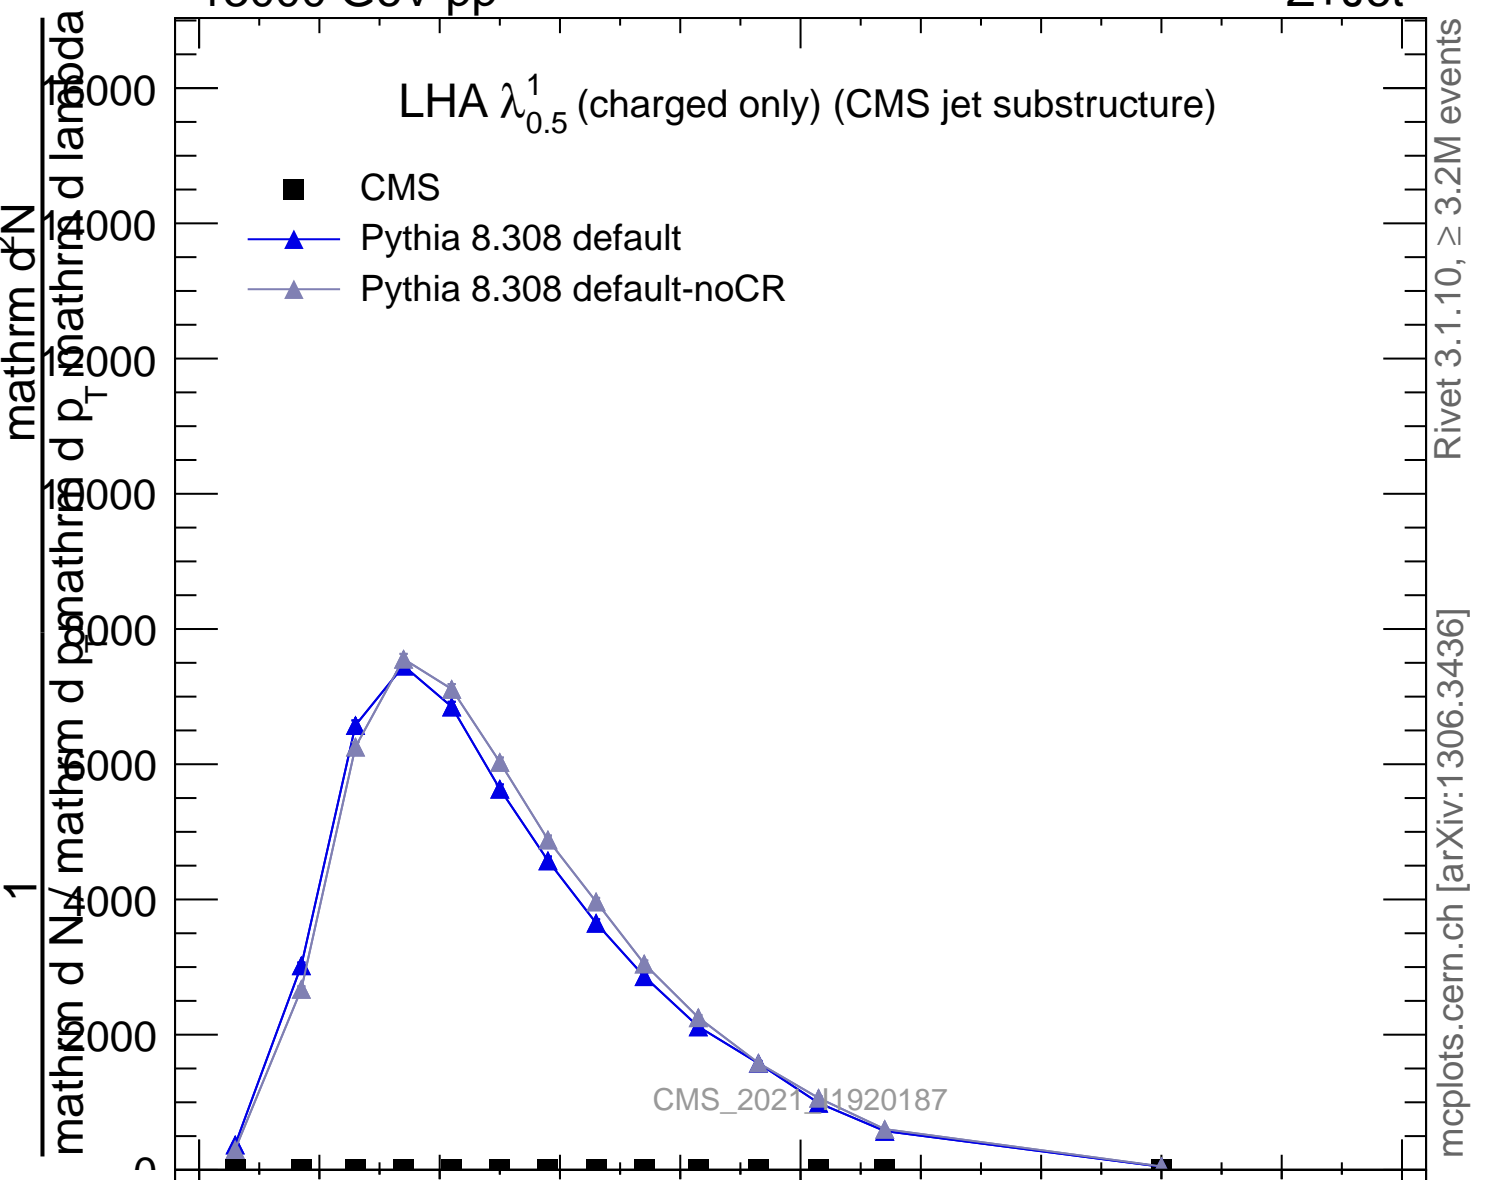

LHA  $\lambda_{0.5}^1$  (charged only) (CMS jet substructure)

- CMS
- ▲ Pythia 8.308 default
- ▲ Pythia 8.308 default-noCR

Rivet 3.1.10, ≥ 3.2M events  
mcplots.cern.ch [arXiv:1306.3436]