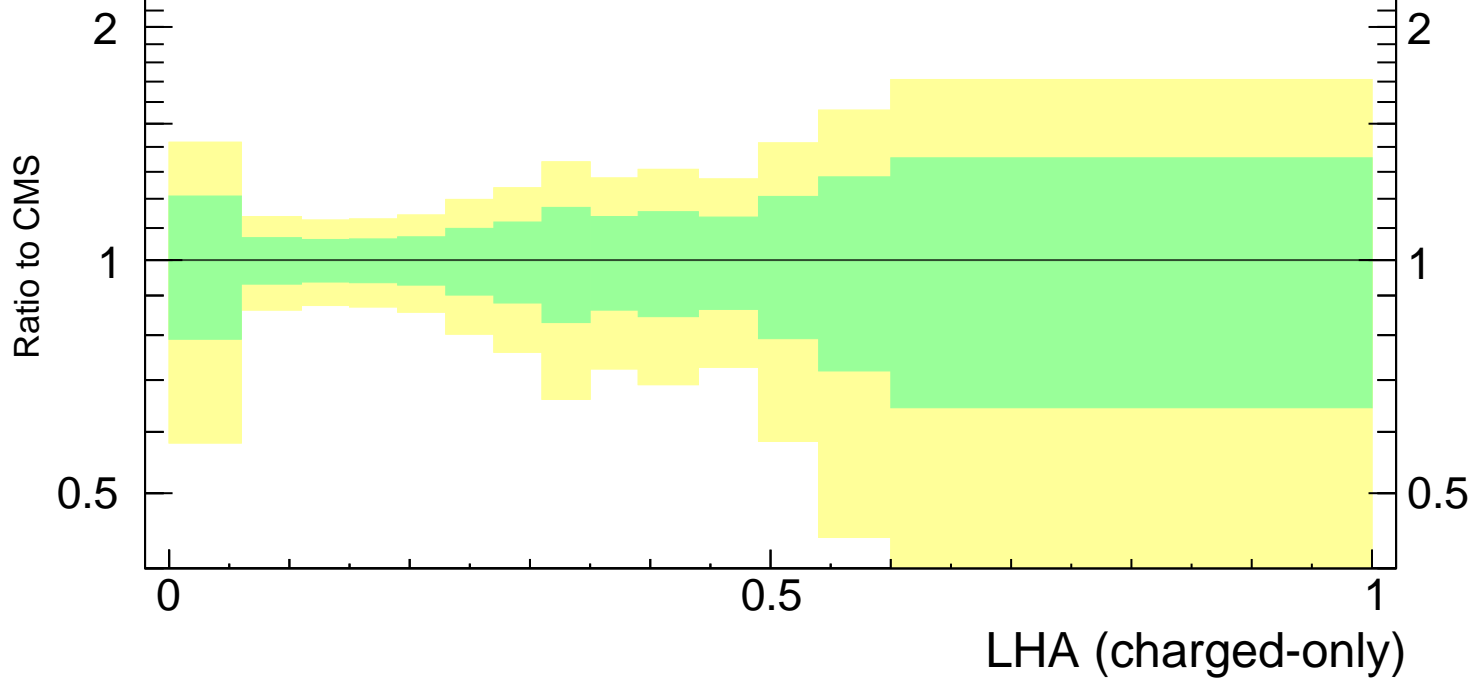

LHA  $\lambda_{0.5}^1$  (charged only) (CMS jet substructure)

- CMS
- Pythia 6.428 346
- △ Pythia 6.428 347
- ◇ Pythia 6.428 348
- ⊕ Pythia 6.428 349
- △ Pythia 6.428 370

mcplots.cern.ch [arXiv:1306.3436]

Rivet 3.1.10, ≥ 3.2M events