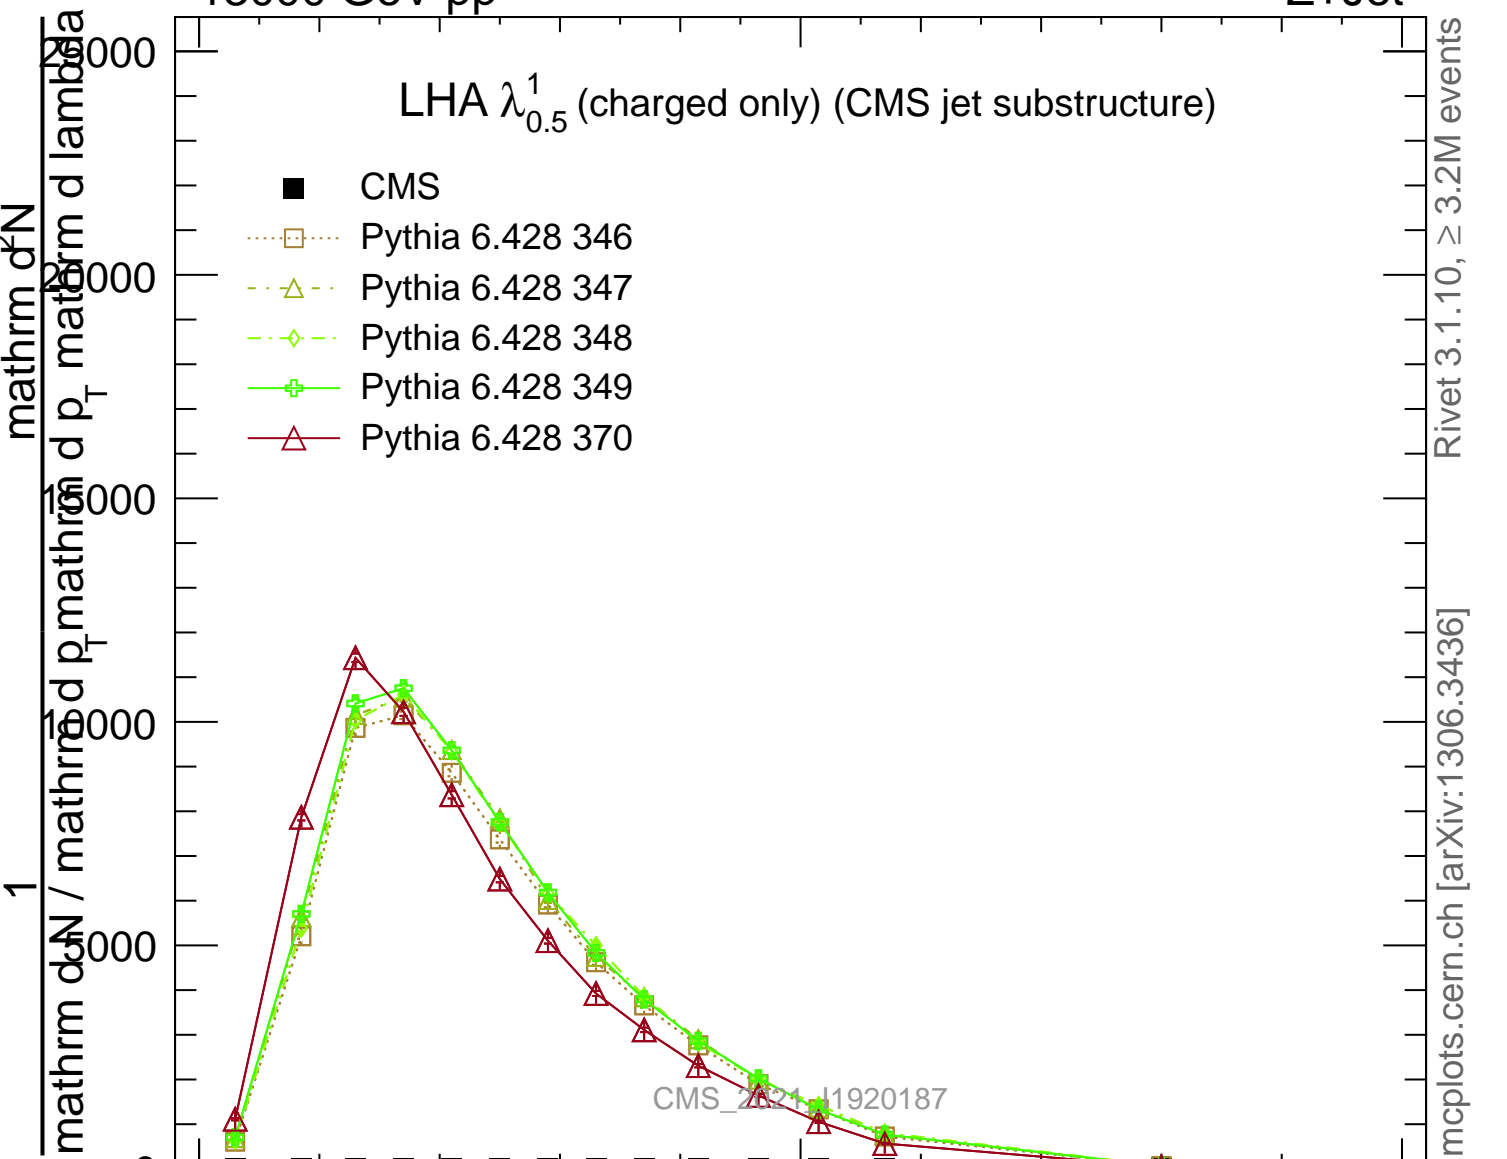

LHA  $\lambda_{0.5}^1$  (charged only) (CMS jet substructure)

- CMS
- Pythia 6.428 346
- △ Pythia 6.428 347
- ◇ Pythia 6.428 348
- ⊕ Pythia 6.428 349
- △ Pythia 6.428 370

mcplots.cern.ch [arXiv:1306.3436]

Rivet 3.1.10, ≥ 3.2M events