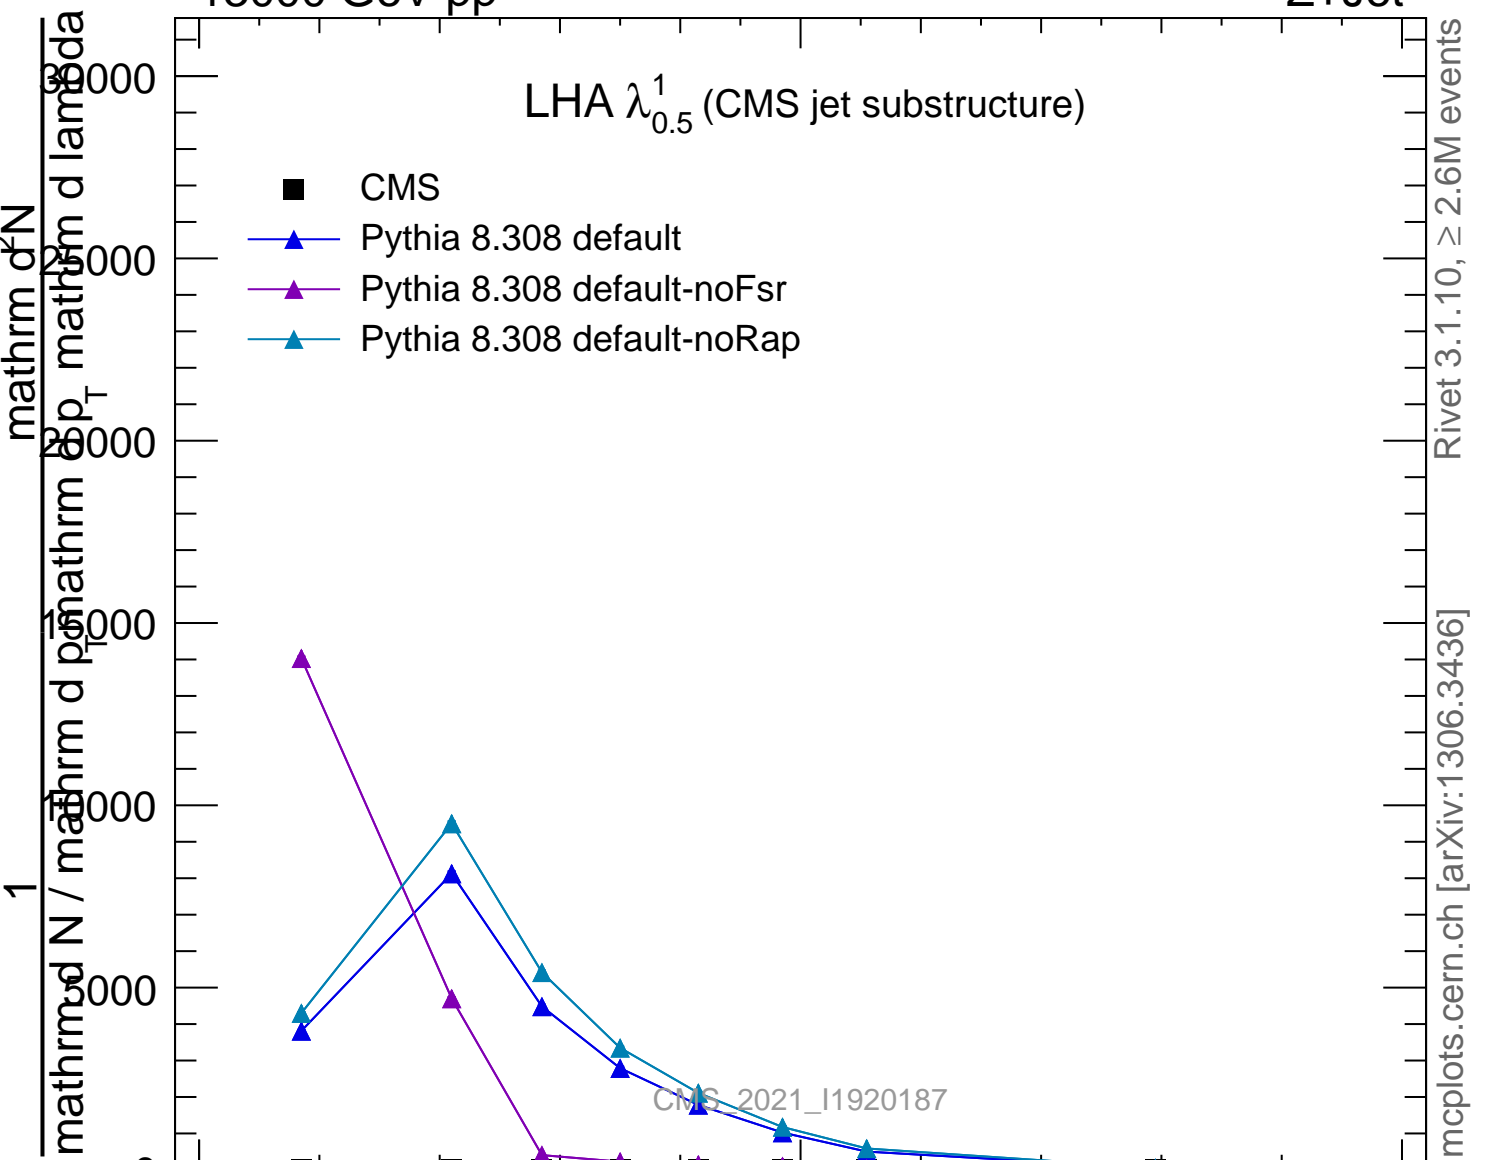

LHA $\lambda_{0.5}^1$ (CMS jet substructure)

- CMS
- ▲ Pythia 8.308 default
- ▲ Pythia 8.308 default-noFsr
- ▲ Pythia 8.308 default-noRap

CMS 2021_11920187

mcplots.cern.ch [arXiv:1306.3436]

Rivet 3.1.10, $\geq 2.6M$ events