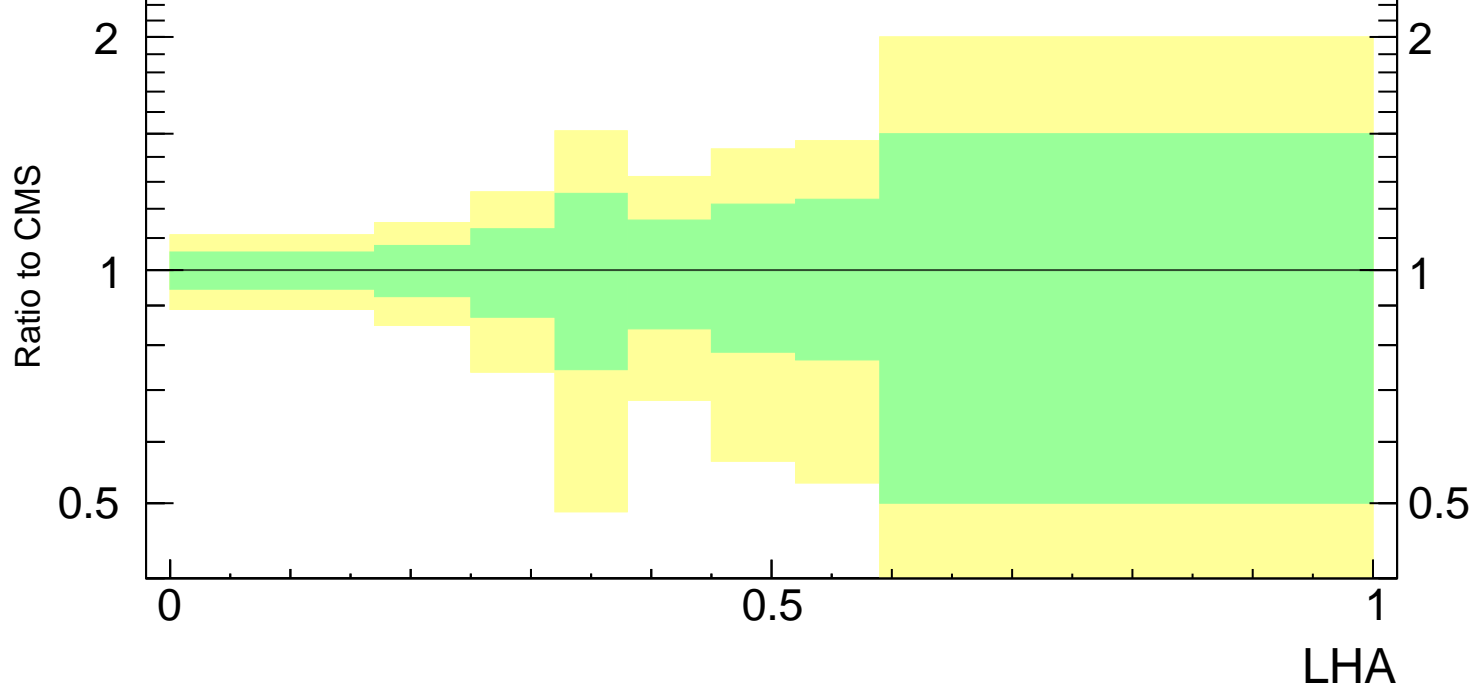

LHA $\lambda_{0.5}^1$ (CMS jet substructure)

- CMS
- ▲ Pythia 8.308 default
- ▲ Pythia 8.308 default-noFsr
- ▲ Pythia 8.308 default-noRap

CMS 2021_11920187

mcplots.cern.ch [arXiv:1306.3436]

Rivet 3.1.10, $\geq 2.6M$ events