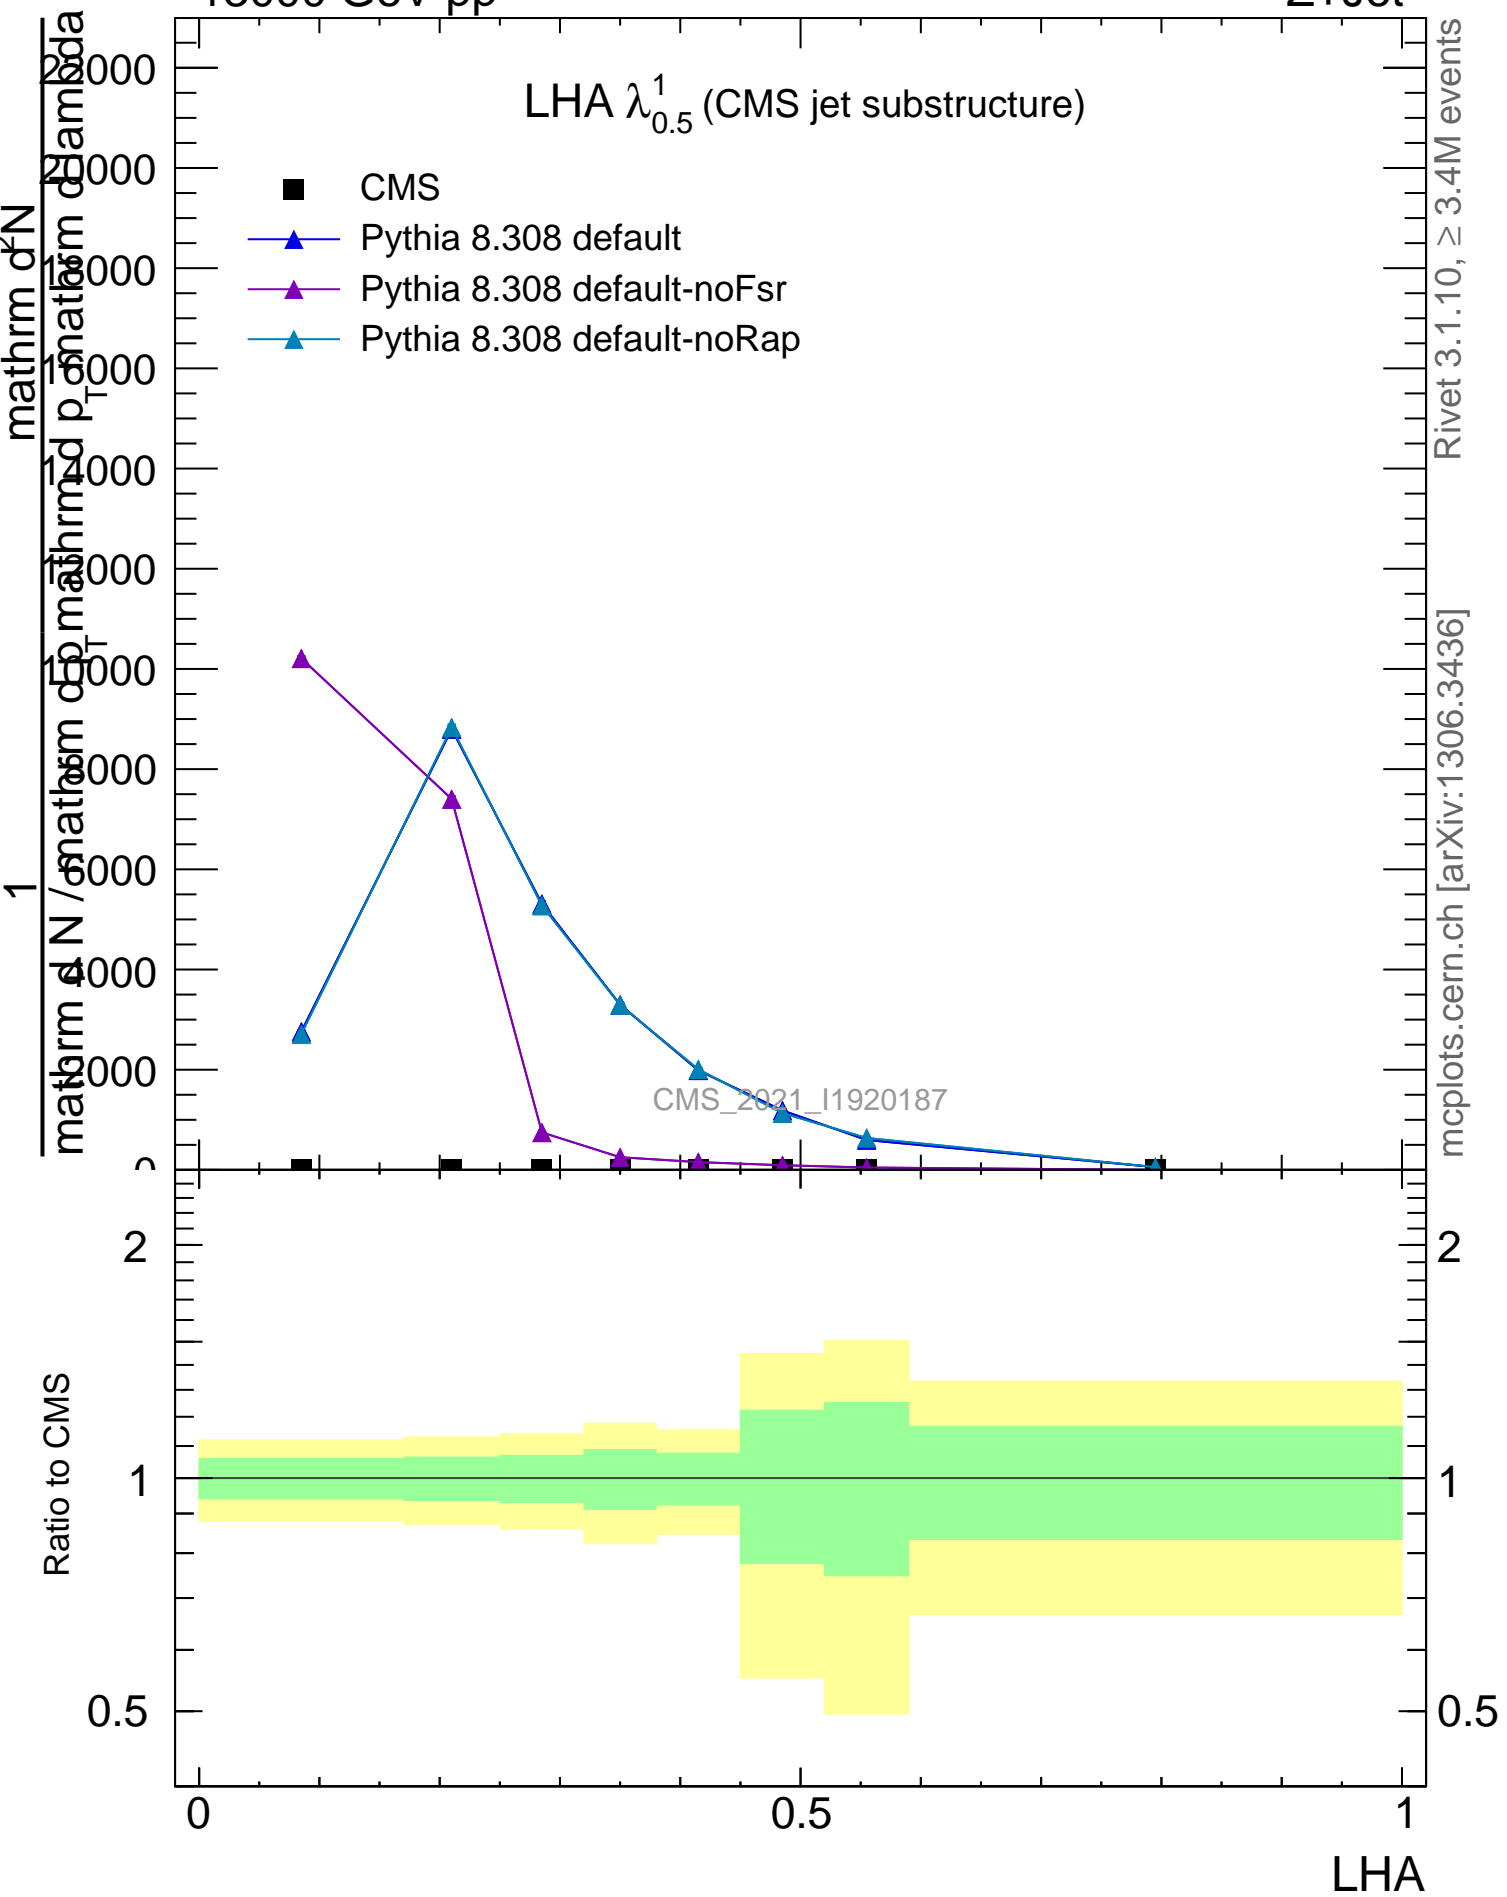

LHA $\lambda_{0.5}^1$ (CMS jet substructure)

- CMS
- ▲ Pythia 8.308 default
- ▲ Pythia 8.308 default-noFsr
- ▲ Pythia 8.308 default-noRap

CMS_2021_I1920187