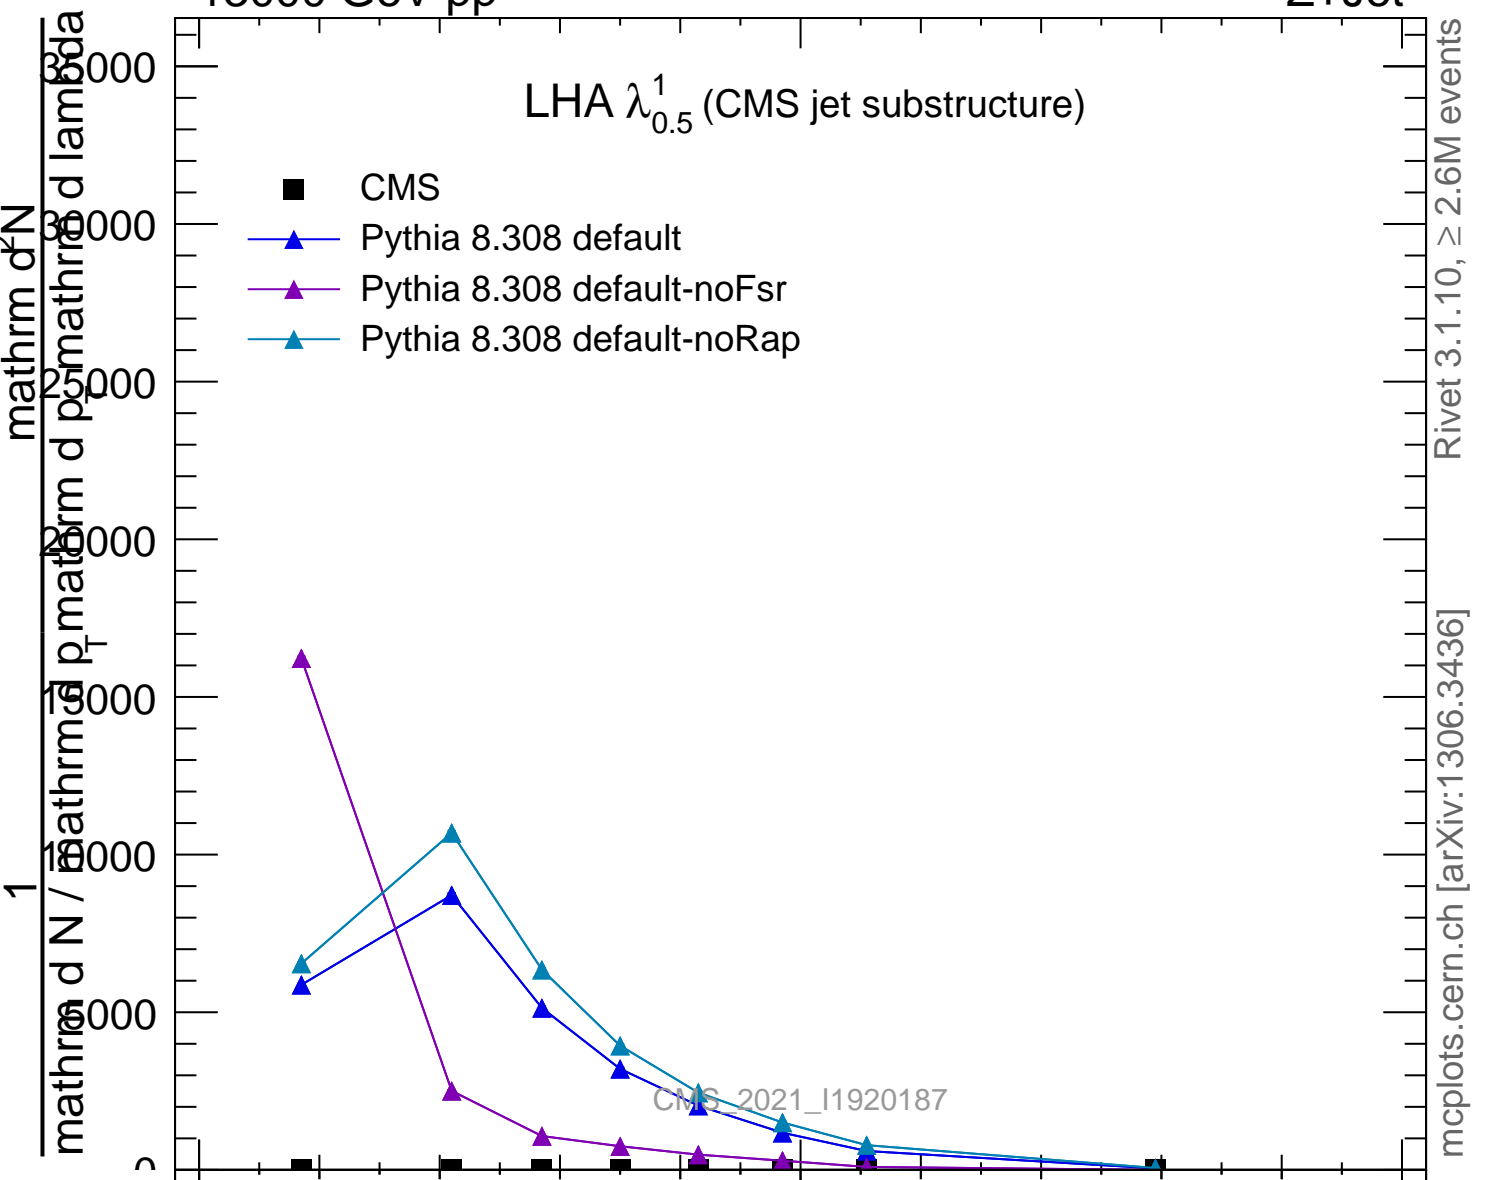

LHA $\lambda_{0.5}^1$ (CMS jet substructure)

- CMS
- ▲ Pythia 8.308 default
- ▲ Pythia 8.308 default-noFsr
- ▲ Pythia 8.308 default-noRap

Rivet 3.1.10, ≥ 2.6 M events
mcplots.cern.ch [arXiv:1306.3436]