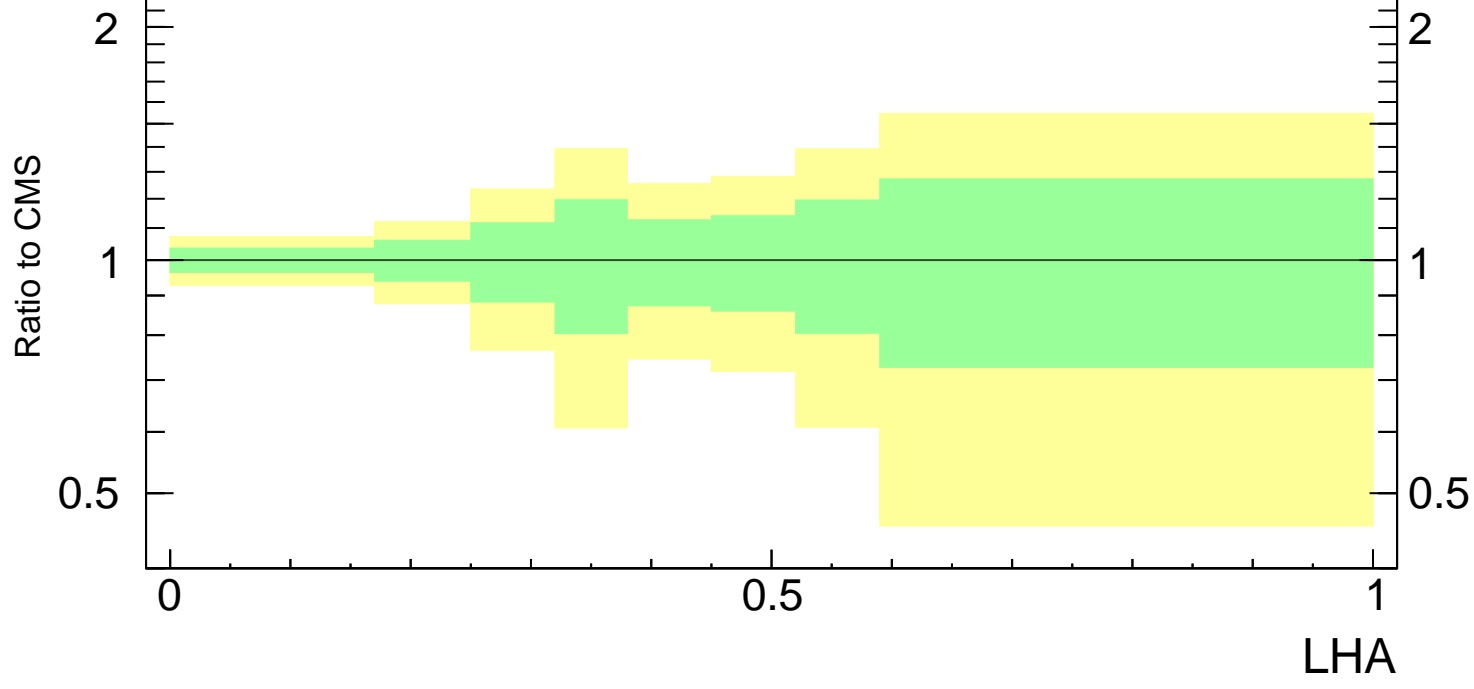

LHA $\lambda_{0.5}^1$ (CMS jet substructure)

- CMS
- ▲ Pythia 8.308 default
- ▲ Pythia 8.308 default-noFsr
- ▲ Pythia 8.308 default-noRap

Rivet 3.1.10, ≥ 2.6 M events
mcplots.cern.ch [arXiv:1306.3436]