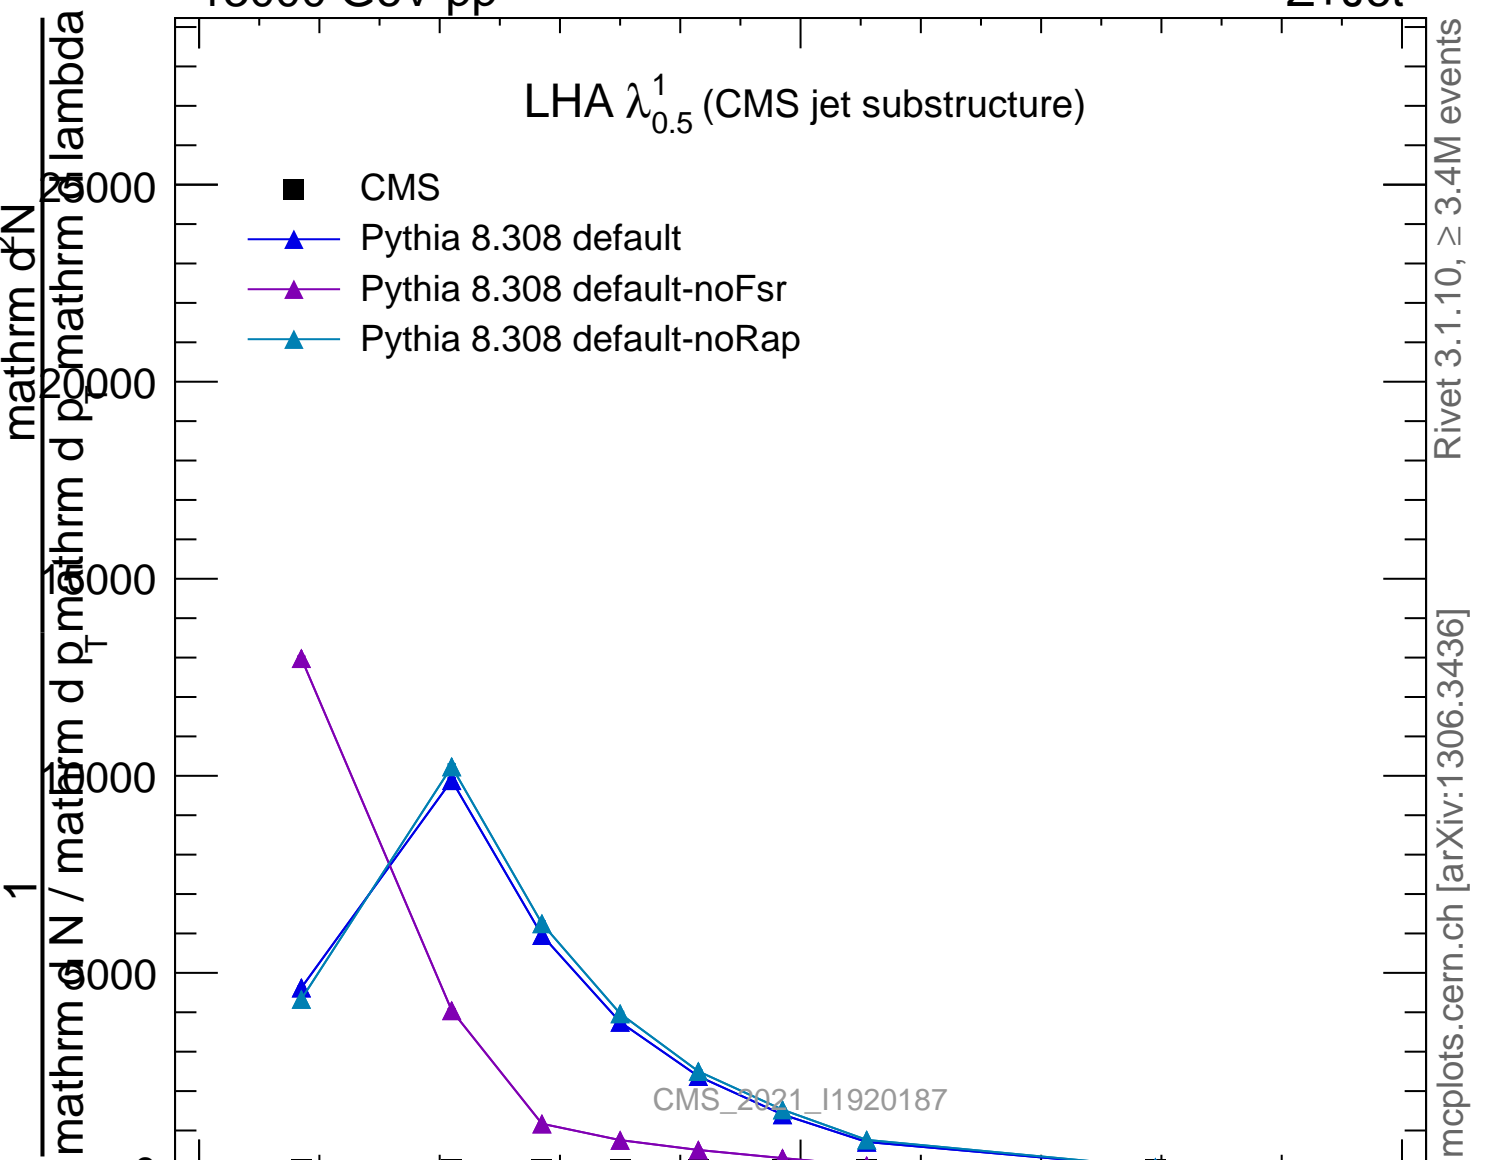

LHA $\lambda_{0.5}^1$ (CMS jet substructure)

- CMS
- ▲ Pythia 8.308 default
- ▲ Pythia 8.308 default-noFsr
- ▲ Pythia 8.308 default-noRap

mcplots.cern.ch [arXiv:1306.3436]

Rivet 3.1.10, $\geq 3.4M$ events