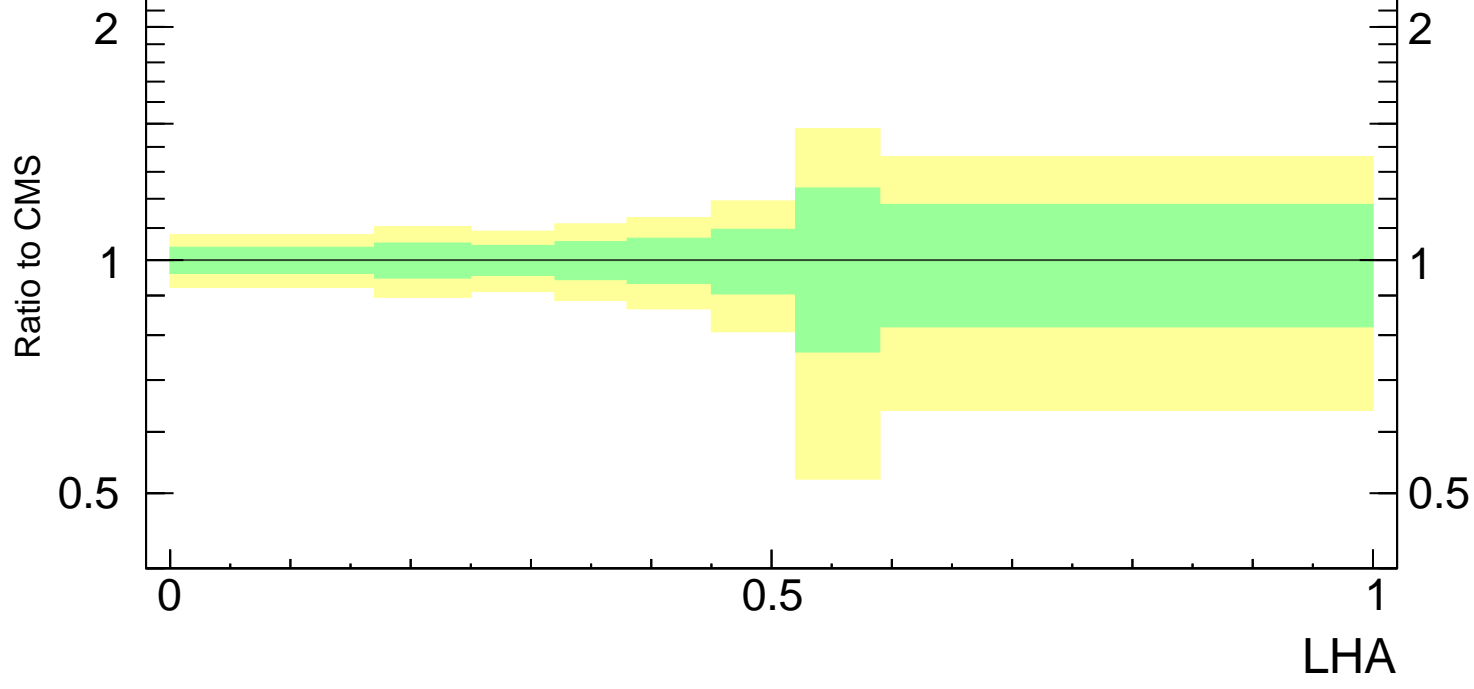

LHA $\lambda_{0.5}^1$ (CMS jet substructure)

- CMS
- ▲ Pythia 8.308 default
- ▲ Pythia 8.308 default-noFsr
- ▲ Pythia 8.308 default-noRap

mcplots.cern.ch [arXiv:1306.3436]

Rivet 3.1.10, $\geq 3.4M$ events