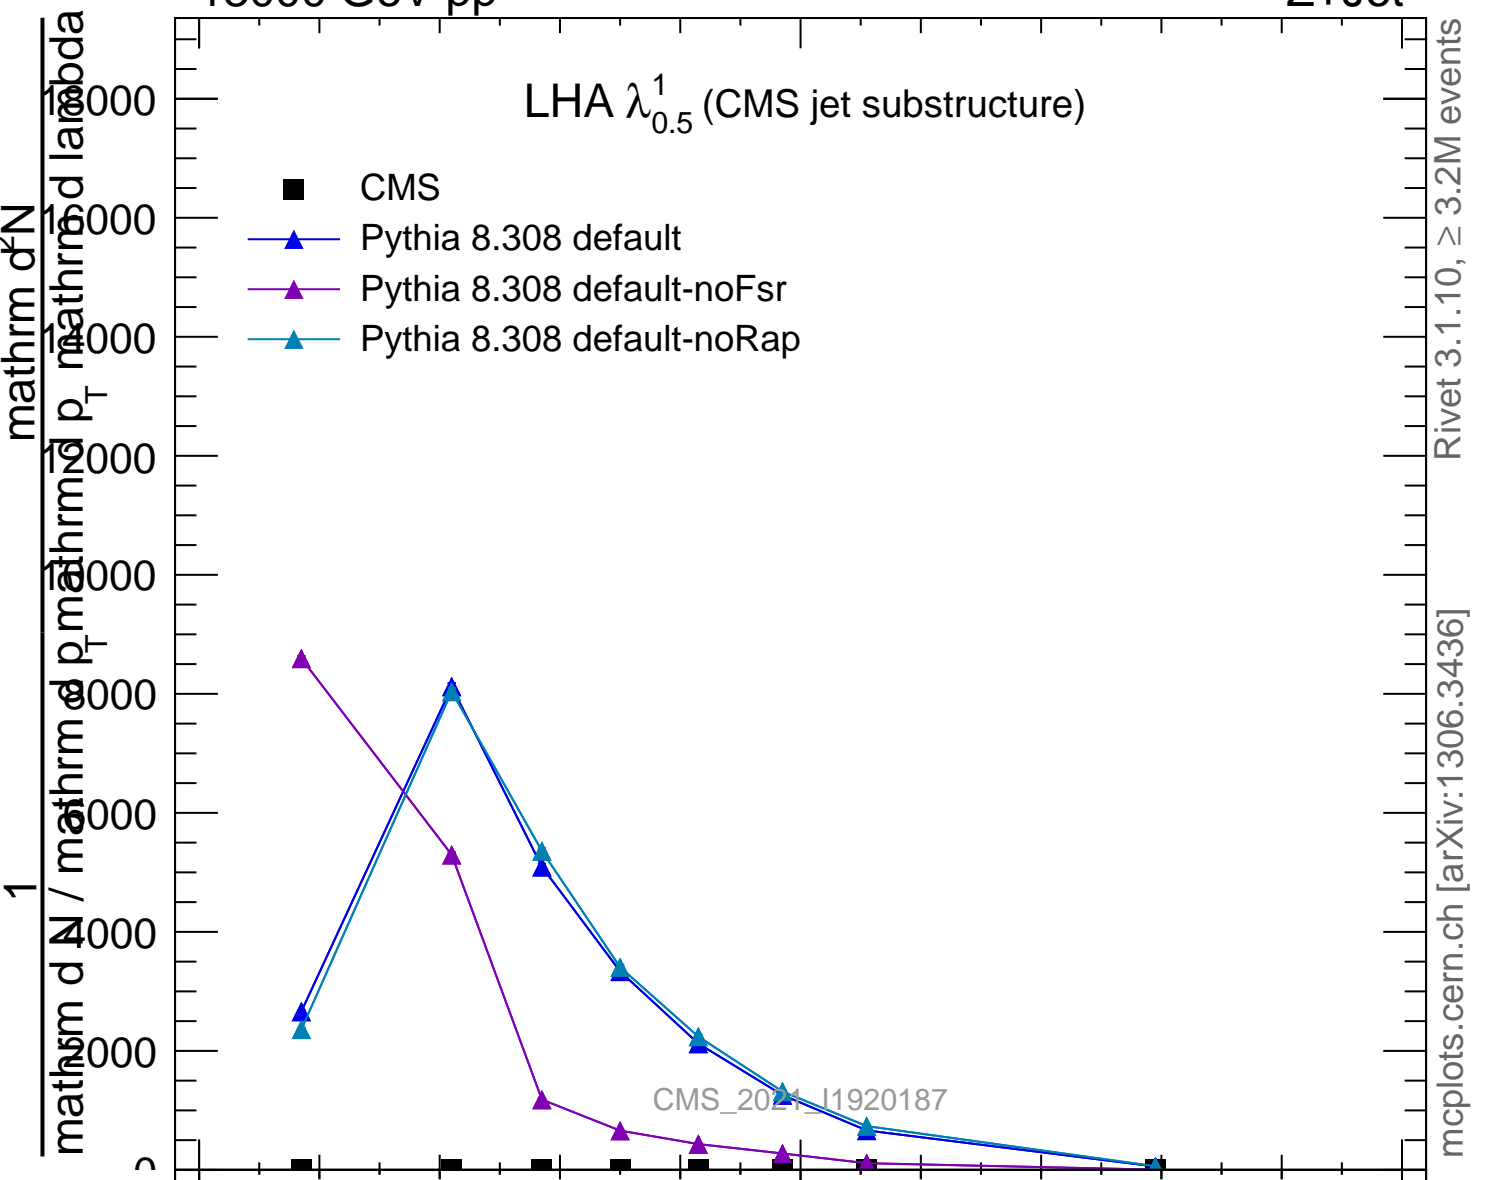

LHA $\lambda_{0.5}^1$ (CMS jet substructure)

- CMS
- ▲ Pythia 8.308 default
- ▲ Pythia 8.308 default-noFsr
- ▲ Pythia 8.308 default-noRap

Rivet 3.1.10, $\geq 3.2M$ events
 mcplots.cern.ch [arXiv:1306.3436]