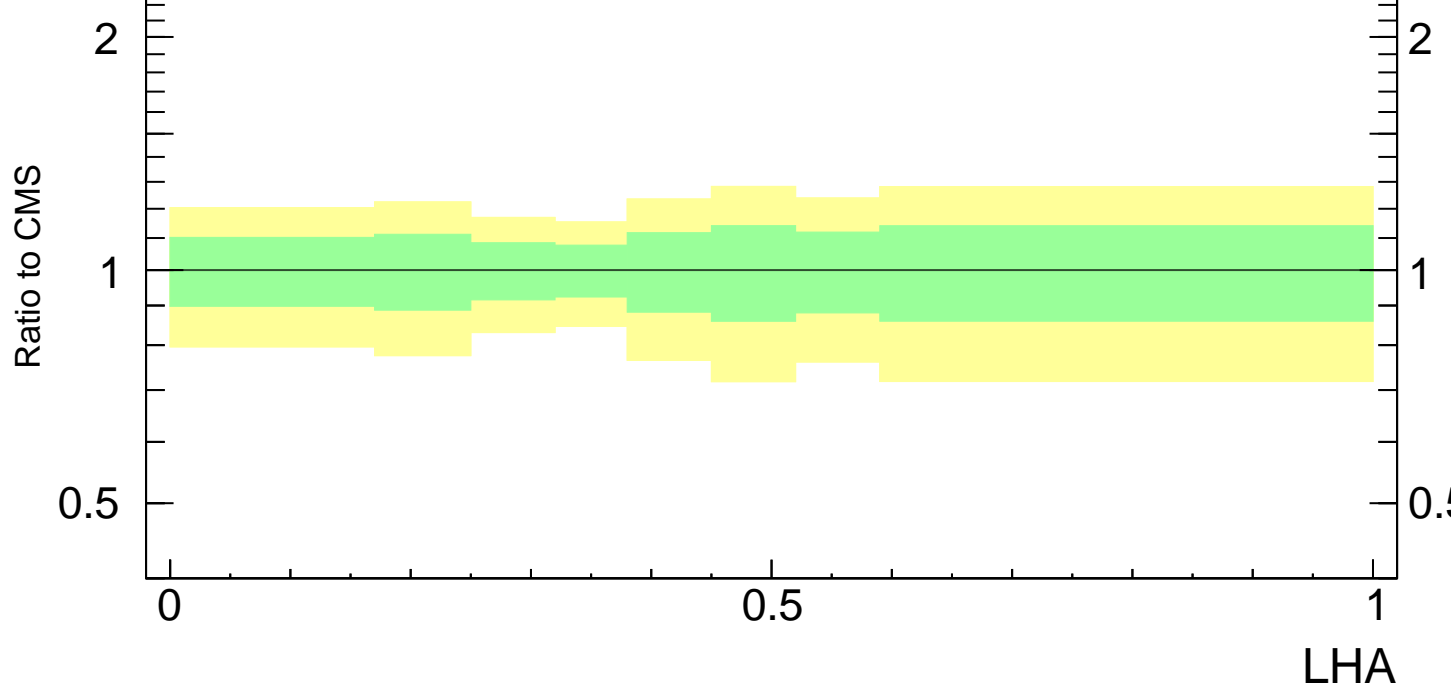

LHA $\lambda_{0.5}^1$ (CMS jet substructure)

- CMS
- ▲ Pythia 8.308 default
- ▲ Pythia 8.308 default-noFsr
- ▲ Pythia 8.308 default-noRap

Rivet 3.1.10, $\geq 3.2M$ events
 mcplots.cern.ch [arXiv:1306.3436]