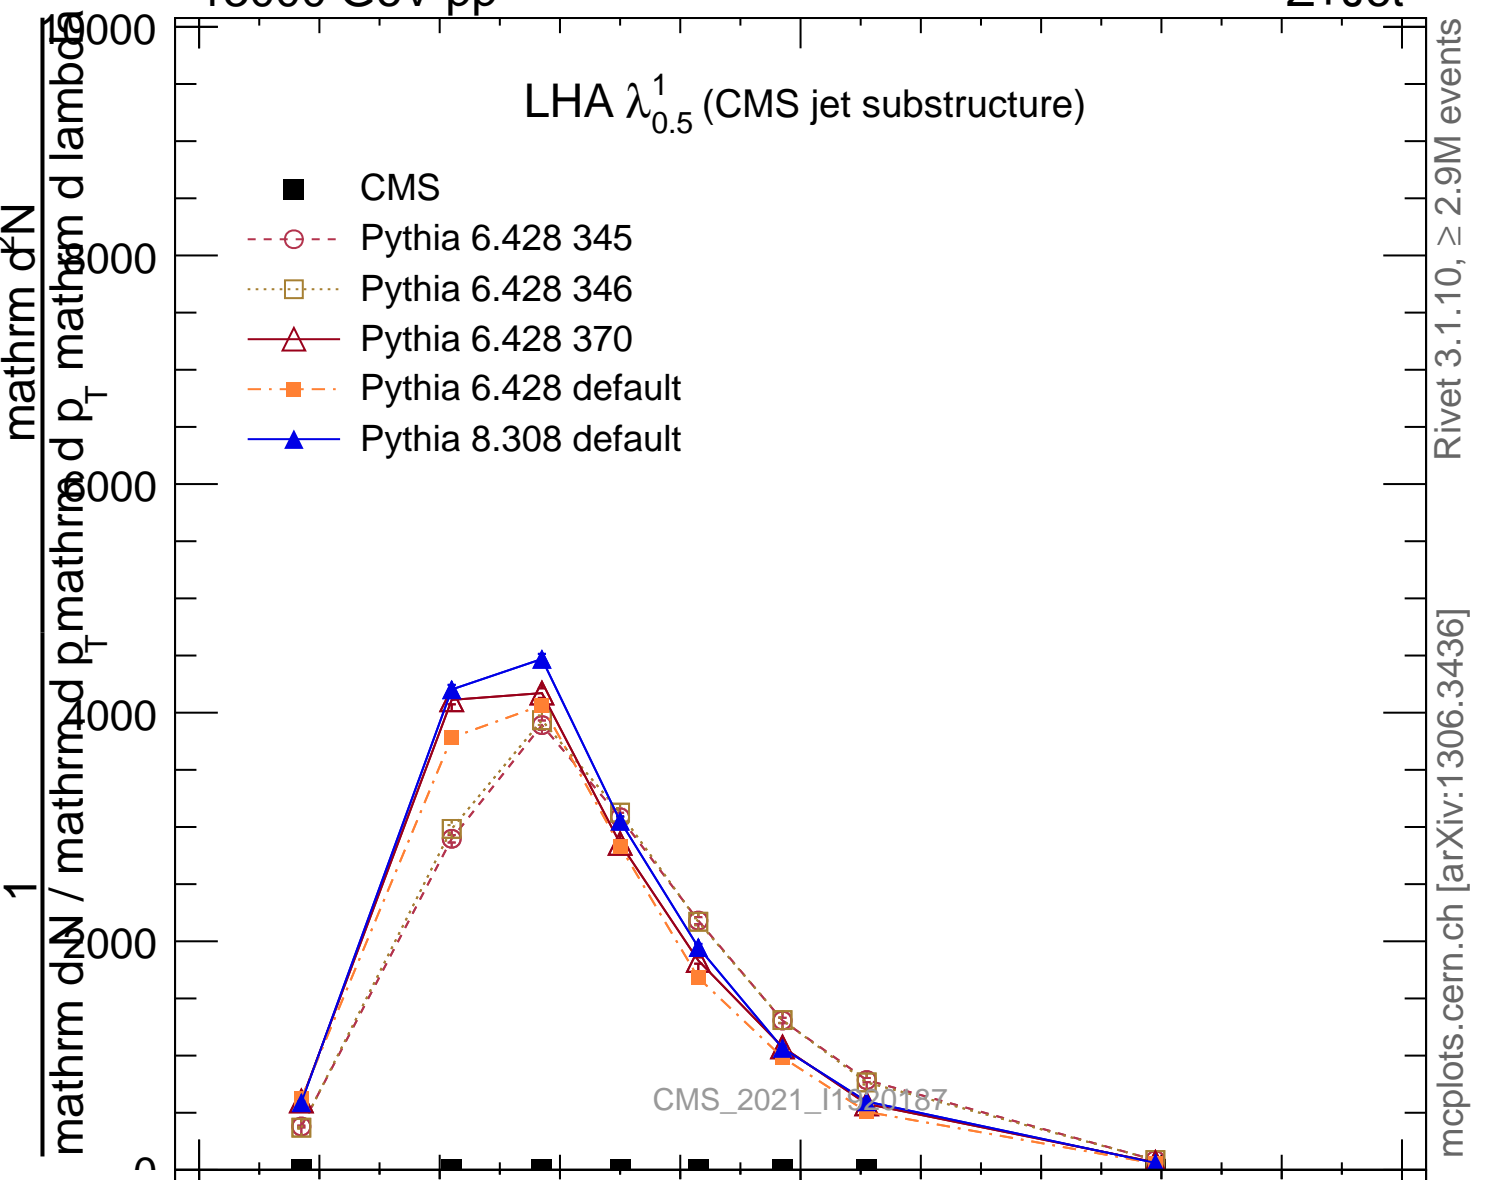

LHA $\lambda_{0.5}^1$ (CMS jet substructure)

- CMS
- Pythia 6.428 345
- Pythia 6.428 346
- △- Pythia 6.428 370
- Pythia 6.428 default
- ▲- Pythia 8.308 default

mcplots.cern.ch [arXiv:1306.3436]

Rivet 3.1.10, ≥ 2.9M events