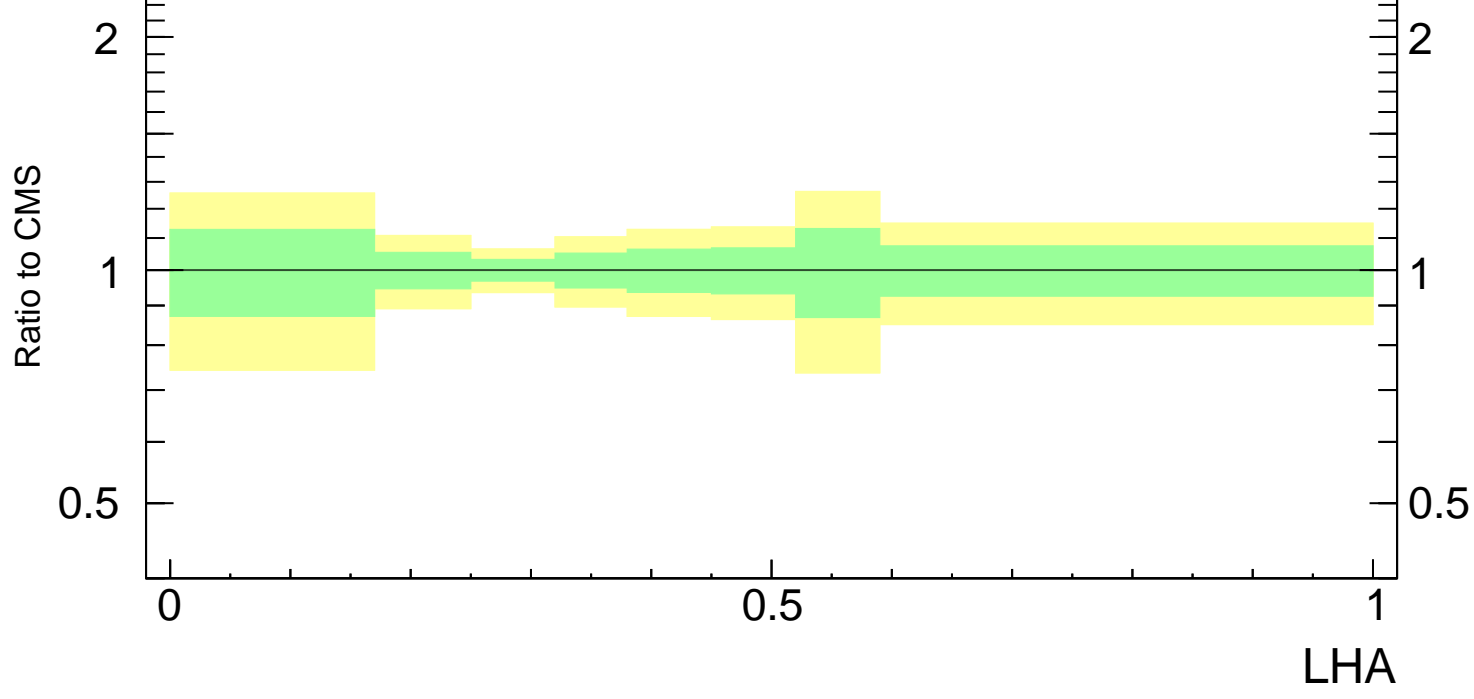

LHA $\lambda_{0.5}^1$ (CMS jet substructure)

- CMS
- Pythia 6.428 345
- Pythia 6.428 346
- △- Pythia 6.428 370
- Pythia 6.428 default
- ▲- Pythia 8.308 default

mcplots.cern.ch [arXiv:1306.3436]

Rivet 3.1.10, ≥ 2.9M events