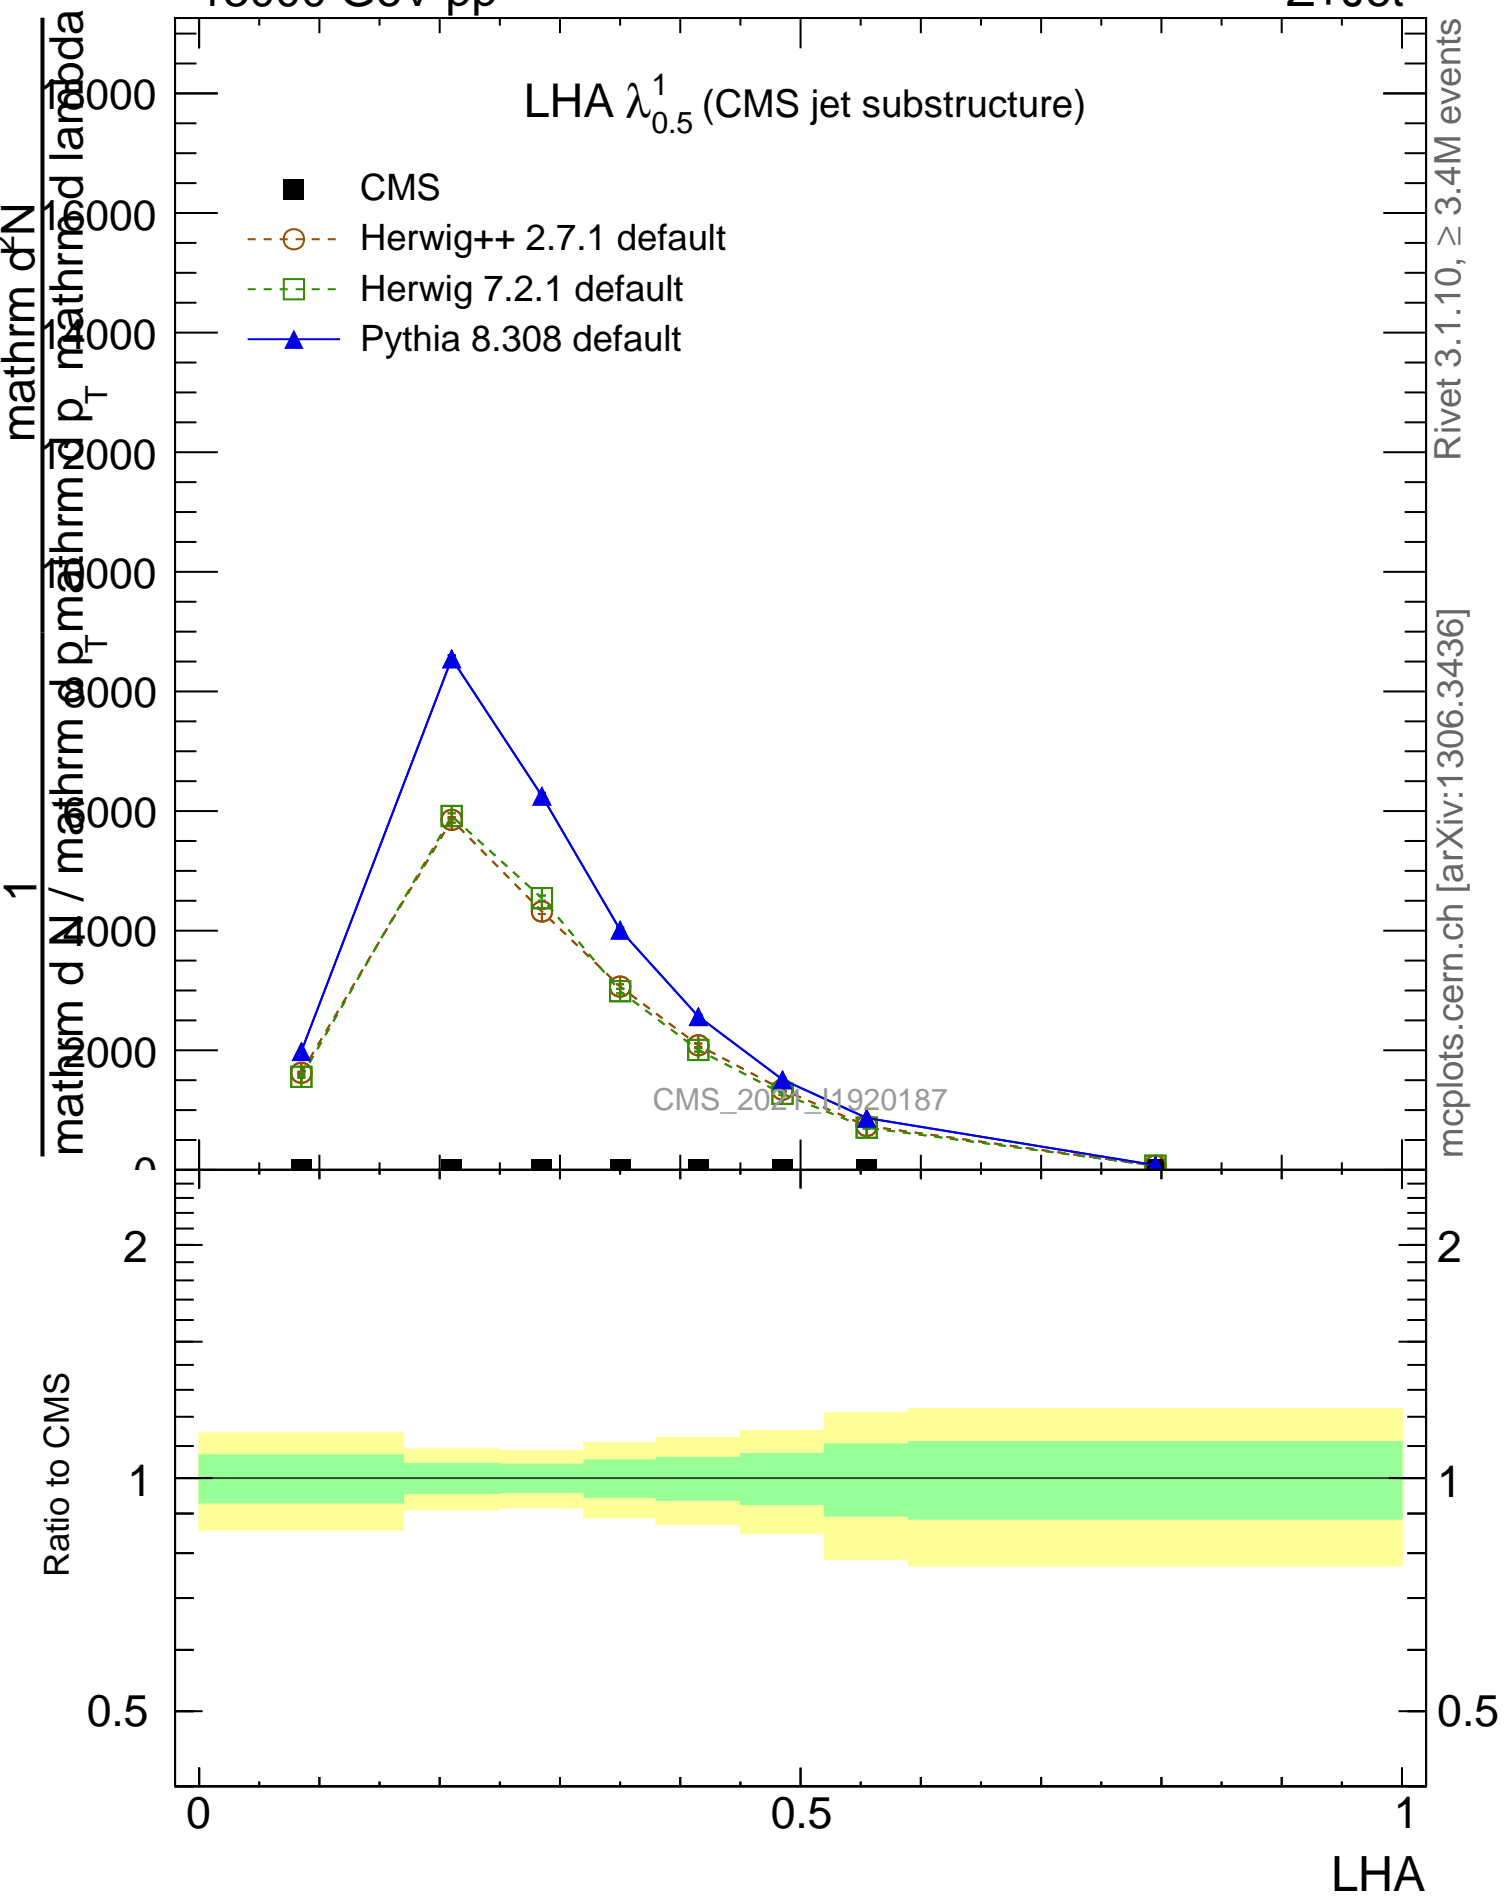

LHA $\lambda_{0.5}^1$ (CMS jet substructure)

- CMS
- Herwig++ 2.7.1 default
- Herwig 7.2.1 default
- ▲- Pythia 8.308 default

CMS_2012_11920187