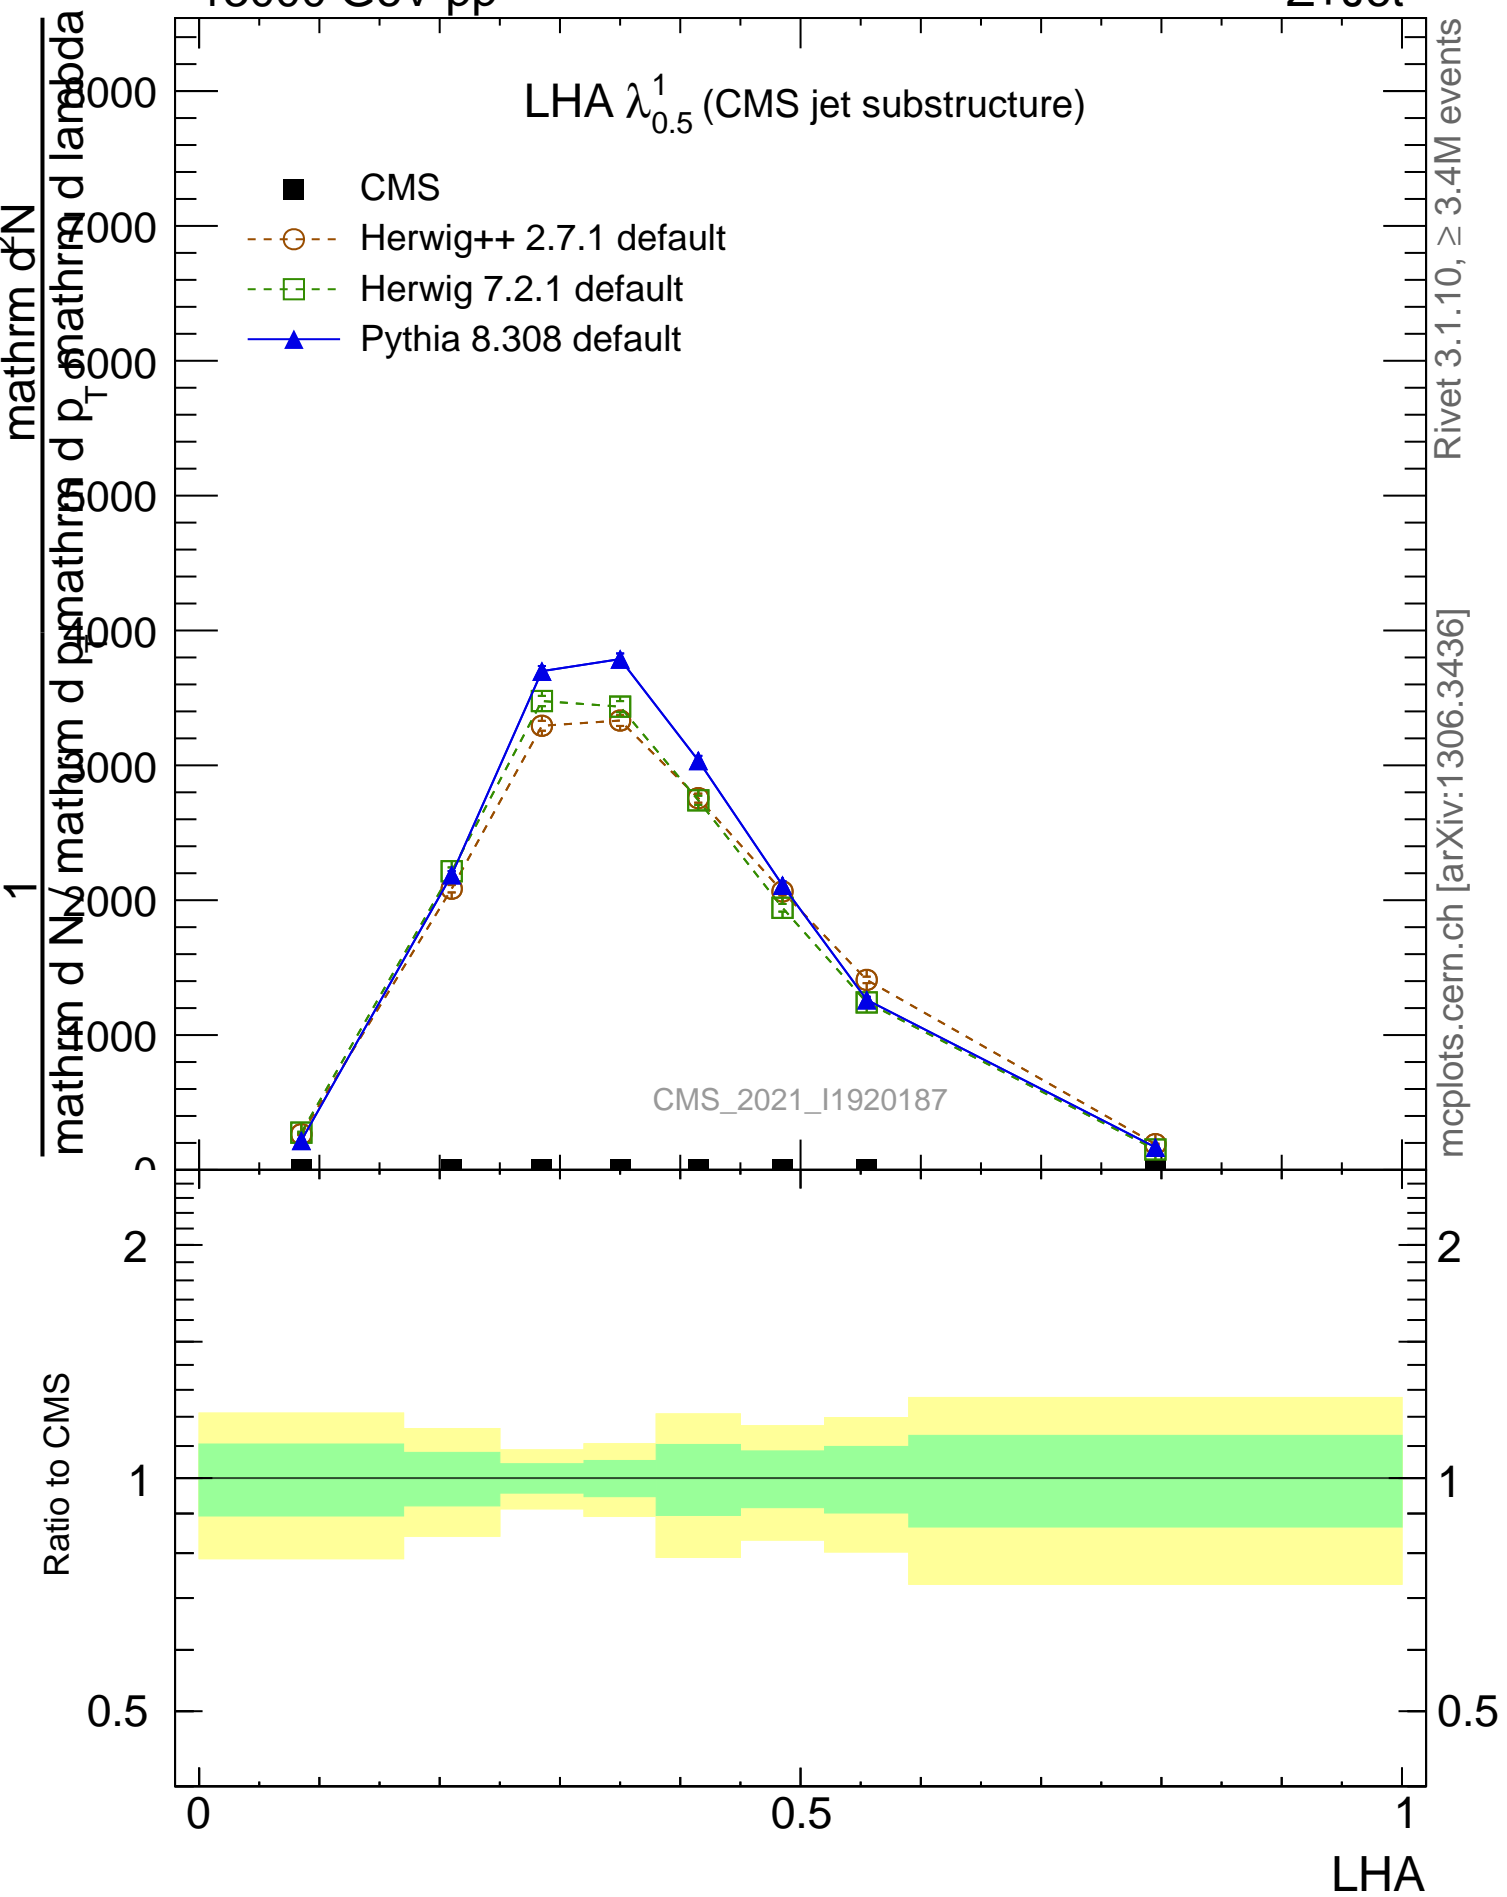

LHA $\lambda_{0.5}^1$ (CMS jet substructure)

- CMS
- Herwig++ 2.7.1 default
- Herwig 7.2.1 default
- ▲- Pythia 8.308 default

CMS_2021_I1920187

mcplots.cern.ch [arXiv:1306.3436]

Rivet 3.1.10, ≥ 3.4M events