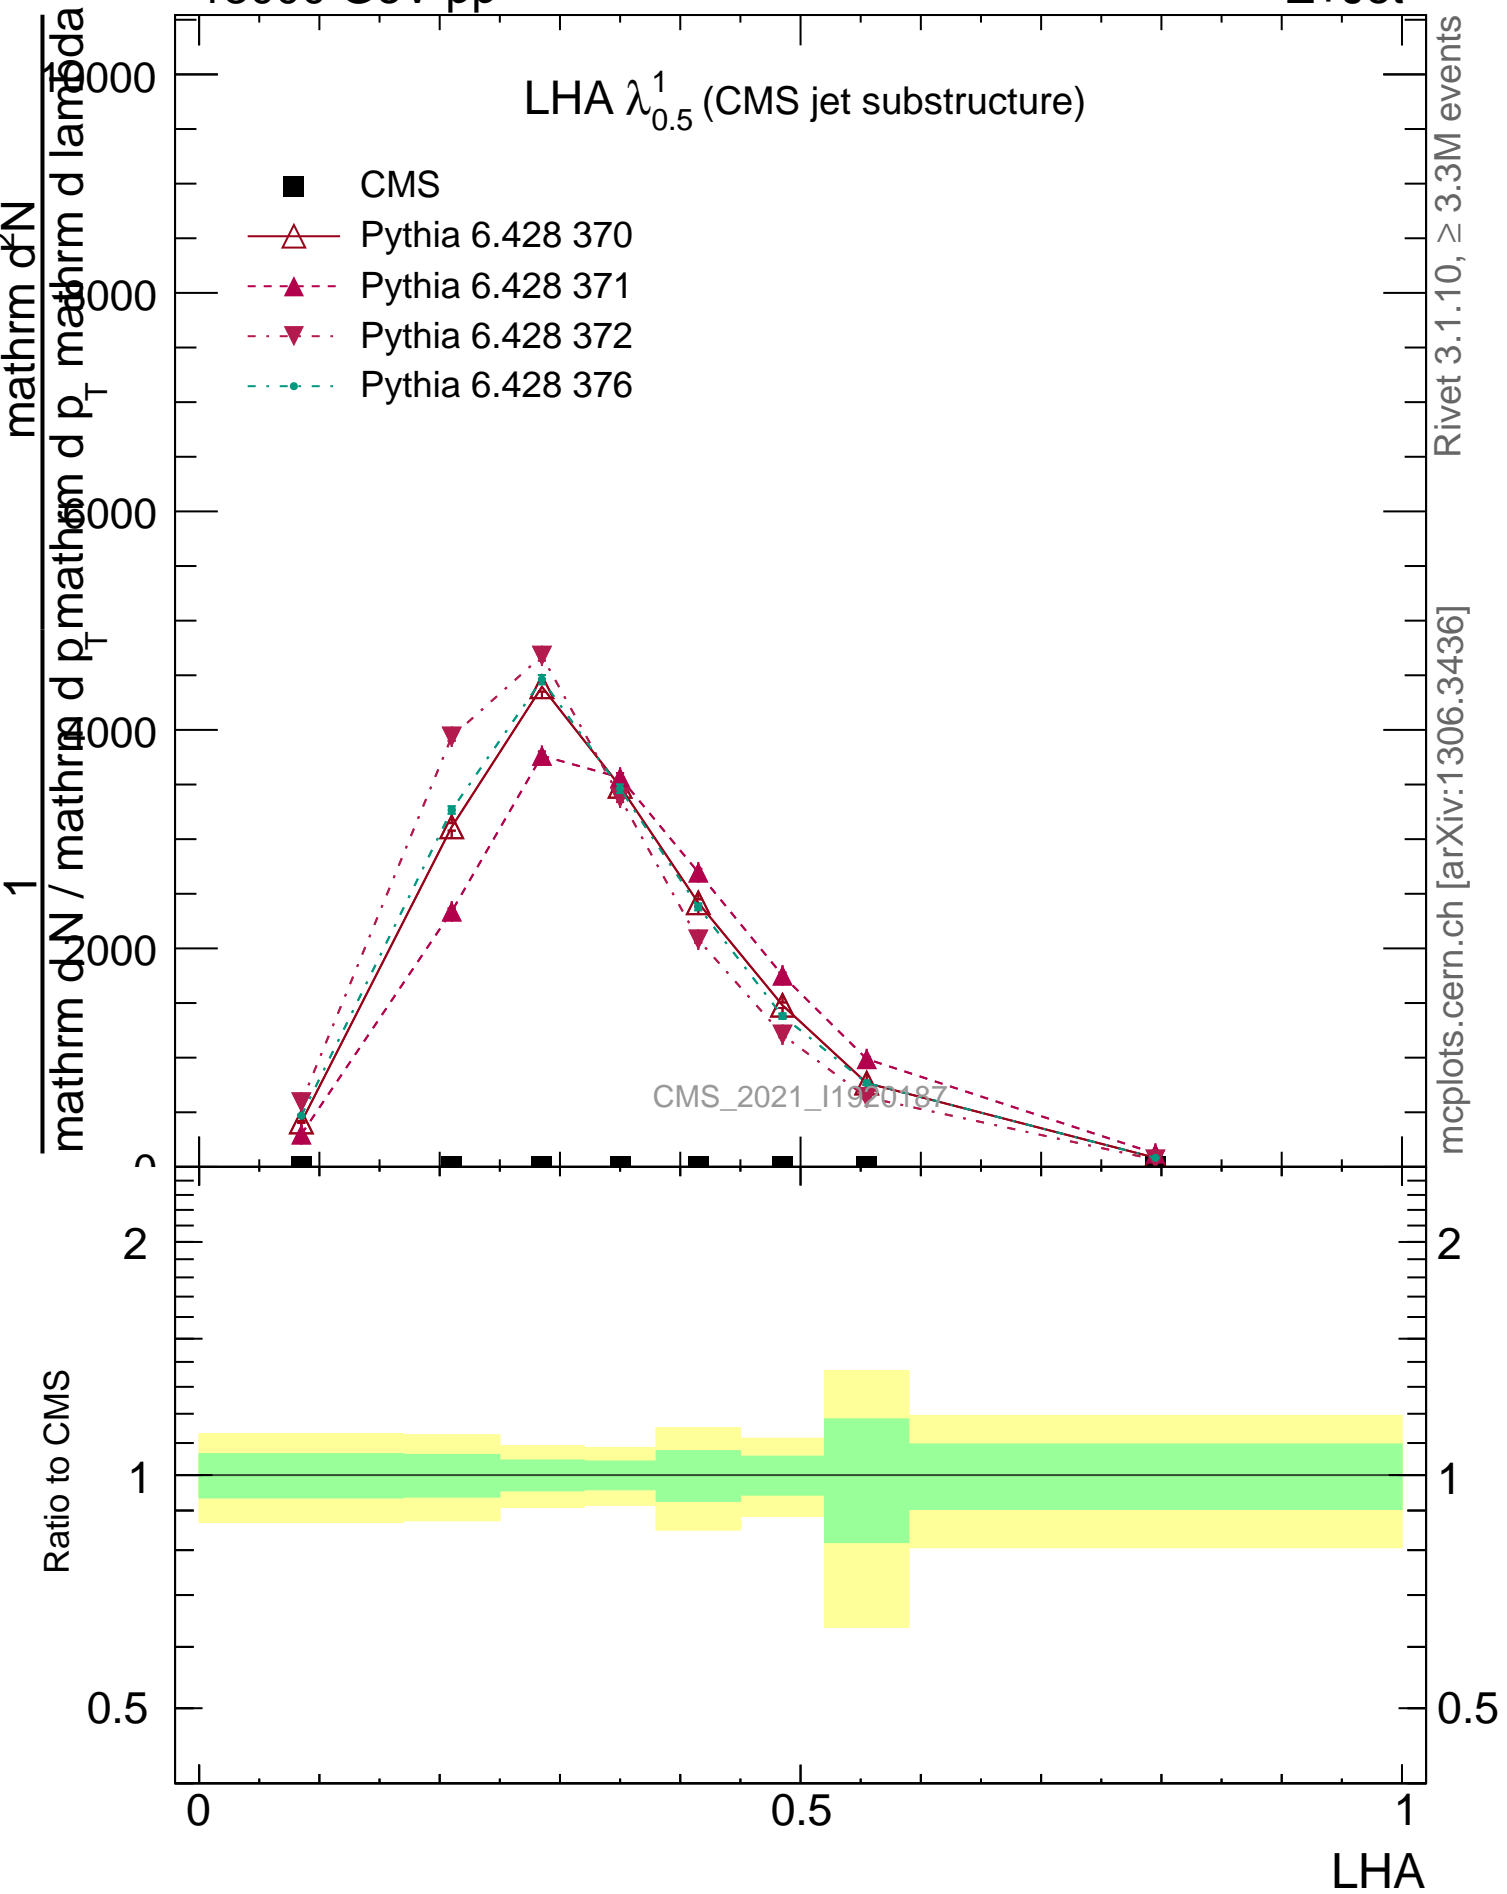

LHA  $\lambda_{0.5}^1$  (CMS jet substructure)

- CMS
- △— Pythia 6.428 370
- -▲- - Pythia 6.428 371
- -▼- - Pythia 6.428 372
- ···●··· Pythia 6.428 376

Rivet 3.1.10, ≥ 3.3M events

mcplots.cern.ch [arXiv:1306.3436]