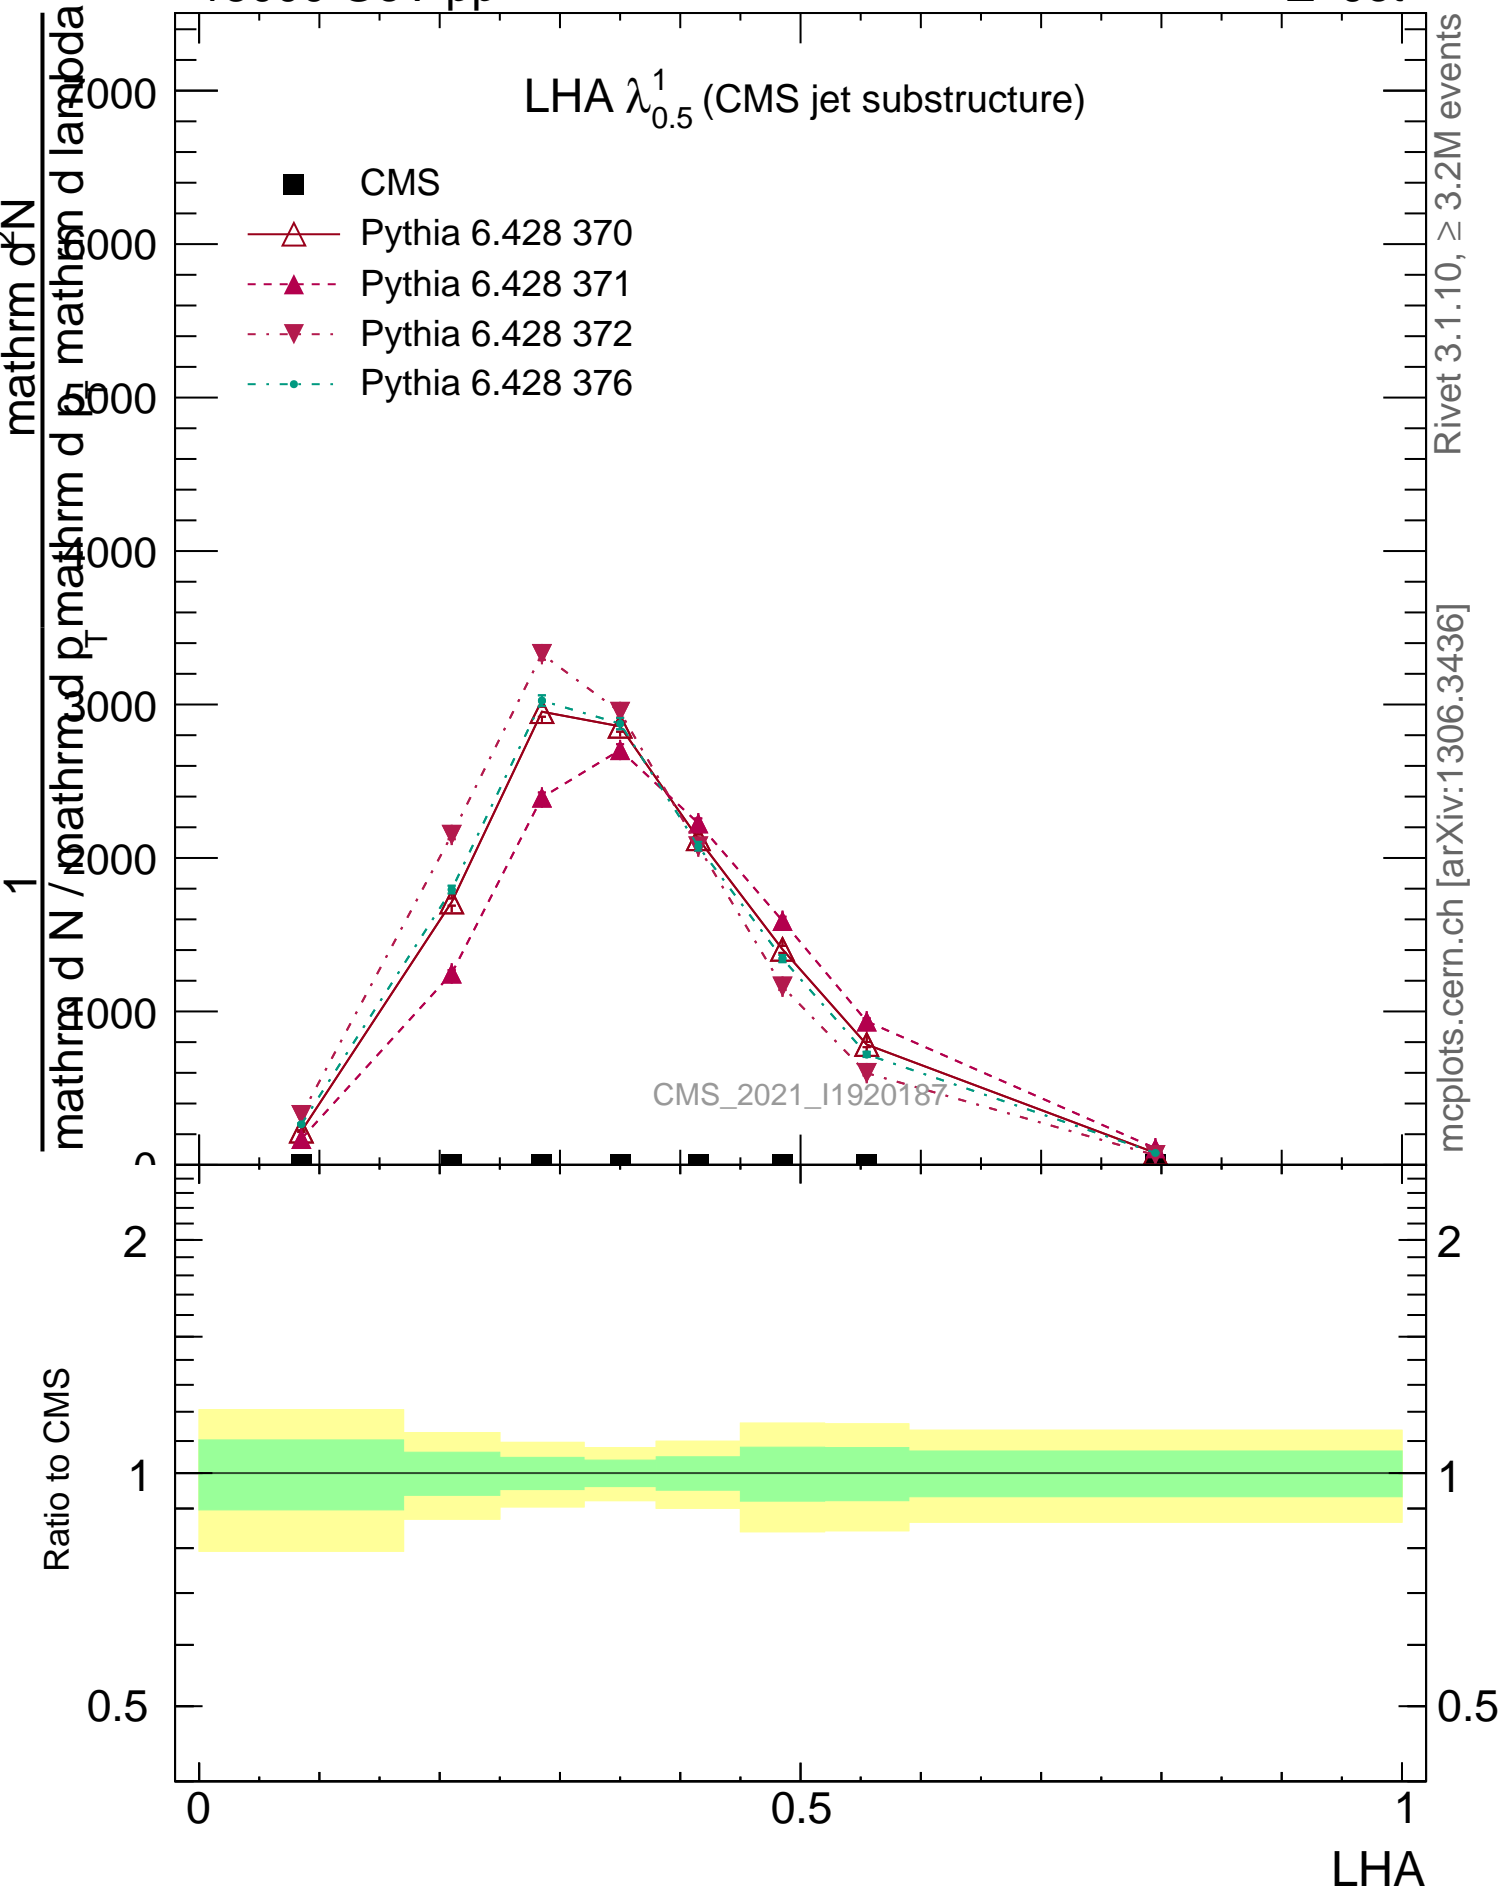

LHA $\lambda_{0.5}^1$ (CMS jet substructure)

- CMS
- △— Pythia 6.428 370
- -▲- - Pythia 6.428 371
- -▼- - Pythia 6.428 372
- ···●··· Pythia 6.428 376

mcplots.cern.ch [arXiv:1306.3436]

Rivet 3.1.10, ≥ 3.2M events