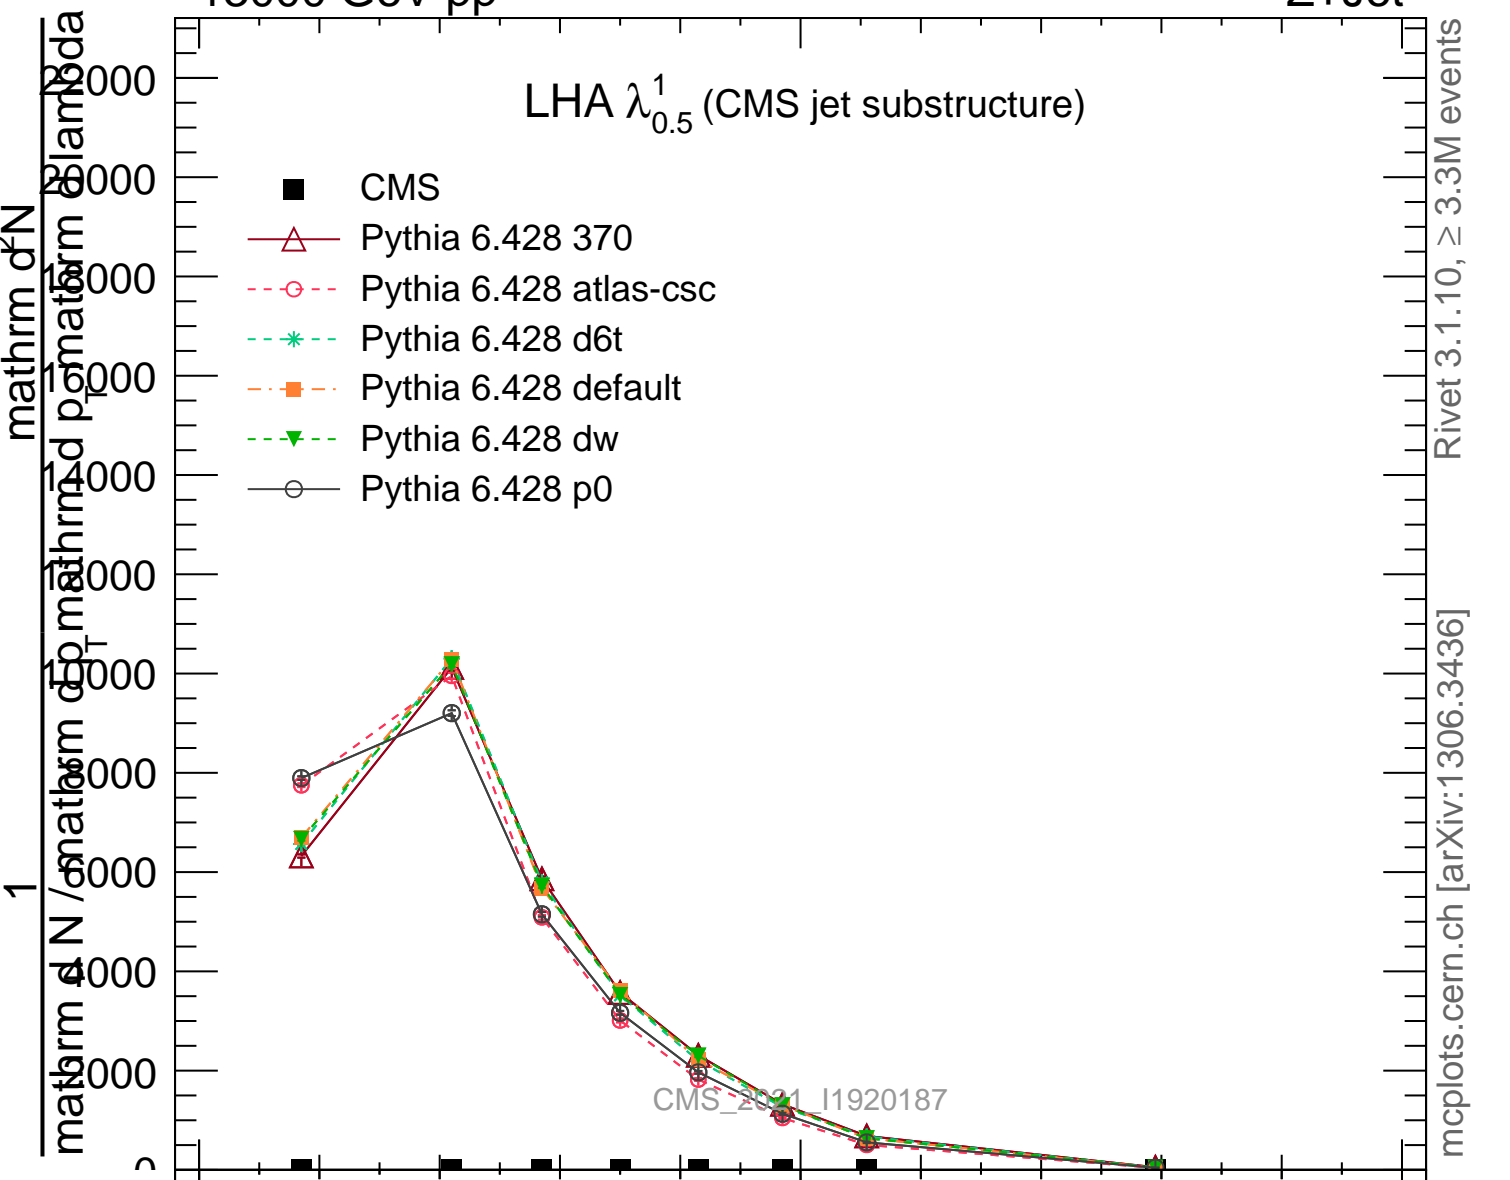

LHA $\lambda_{0.5}^1$ (CMS jet substructure)

- CMS
- △ Pythia 6.428 370
- Pythia 6.428 atlas-csc
- * Pythia 6.428 d6t
- Pythia 6.428 default
- ▼ Pythia 6.428 dw
- Pythia 6.428 p0

CMS_2021_11920187

mcplots.cern.ch [arXiv:1306.3436]

Rivet 3.1.10, ≥ 3.3M events