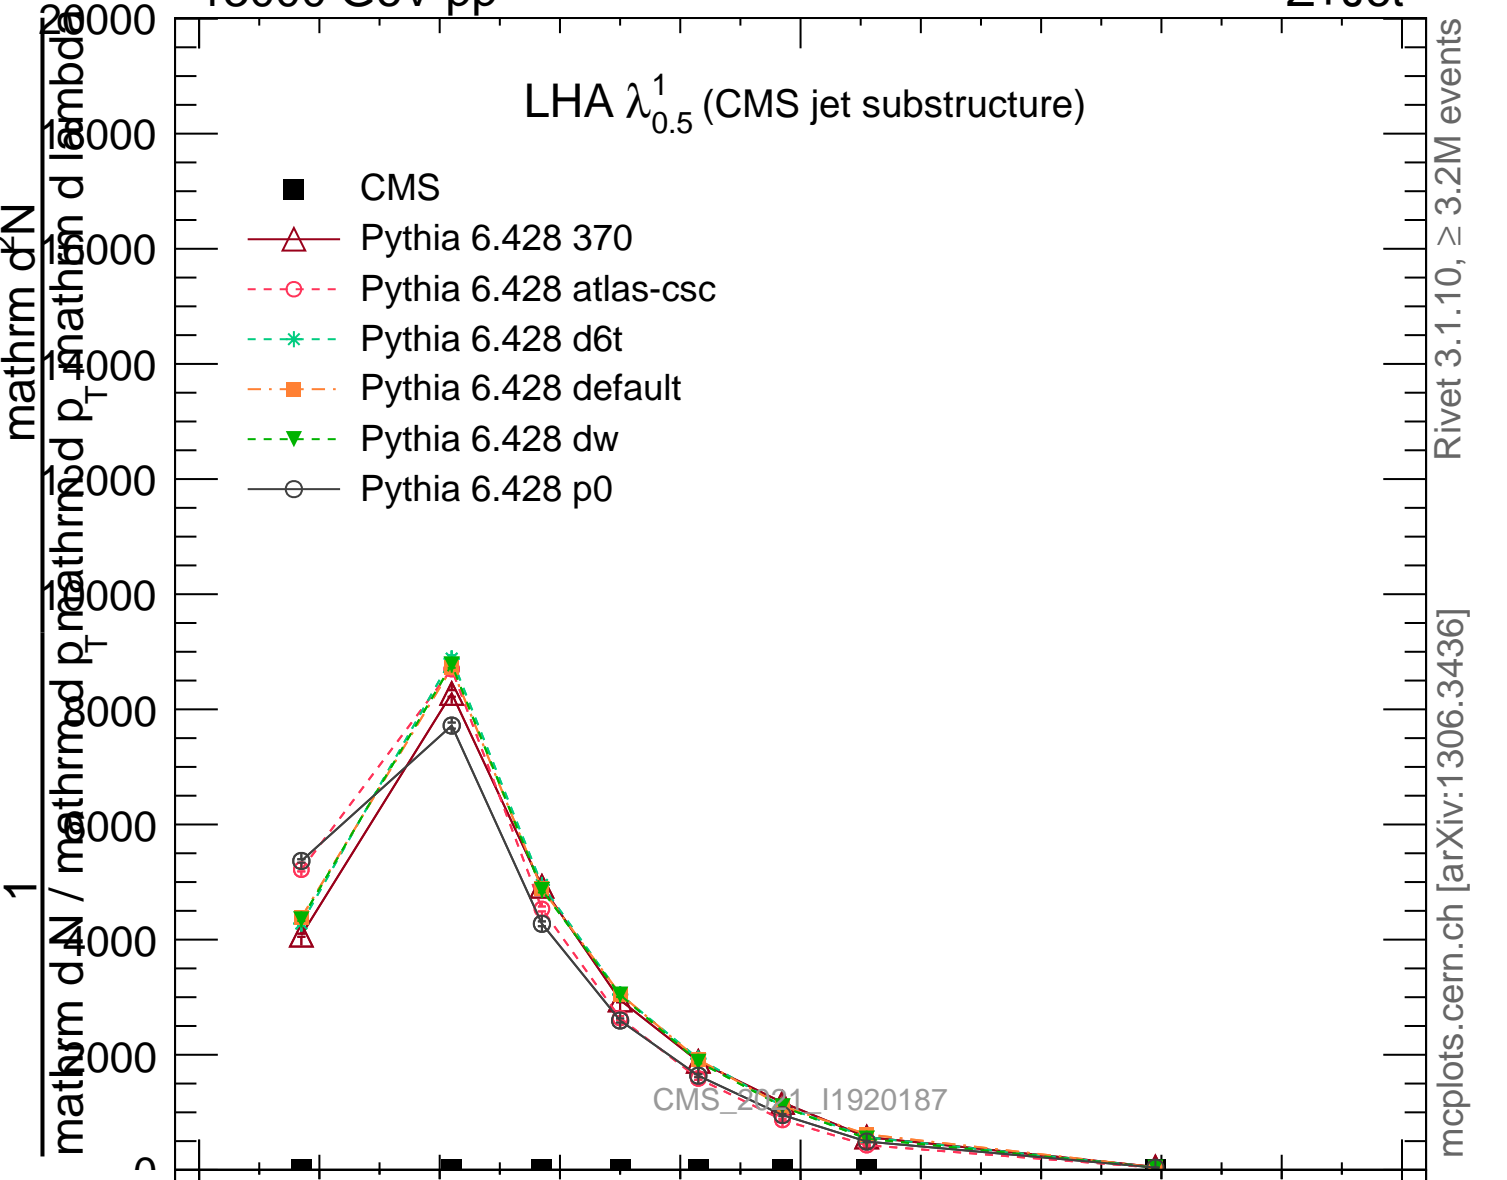

LHA $\lambda_{0.5}^1$ (CMS jet substructure)

- CMS
- △ Pythia 6.428 370
- Pythia 6.428 atlas-csc
- * Pythia 6.428 d6t
- Pythia 6.428 default
- ▼ Pythia 6.428 dw
- Pythia 6.428 p0

Rivet 3.1.10, ≥ 3.2M events
mcplots.cern.ch [arXiv:1306.3436]