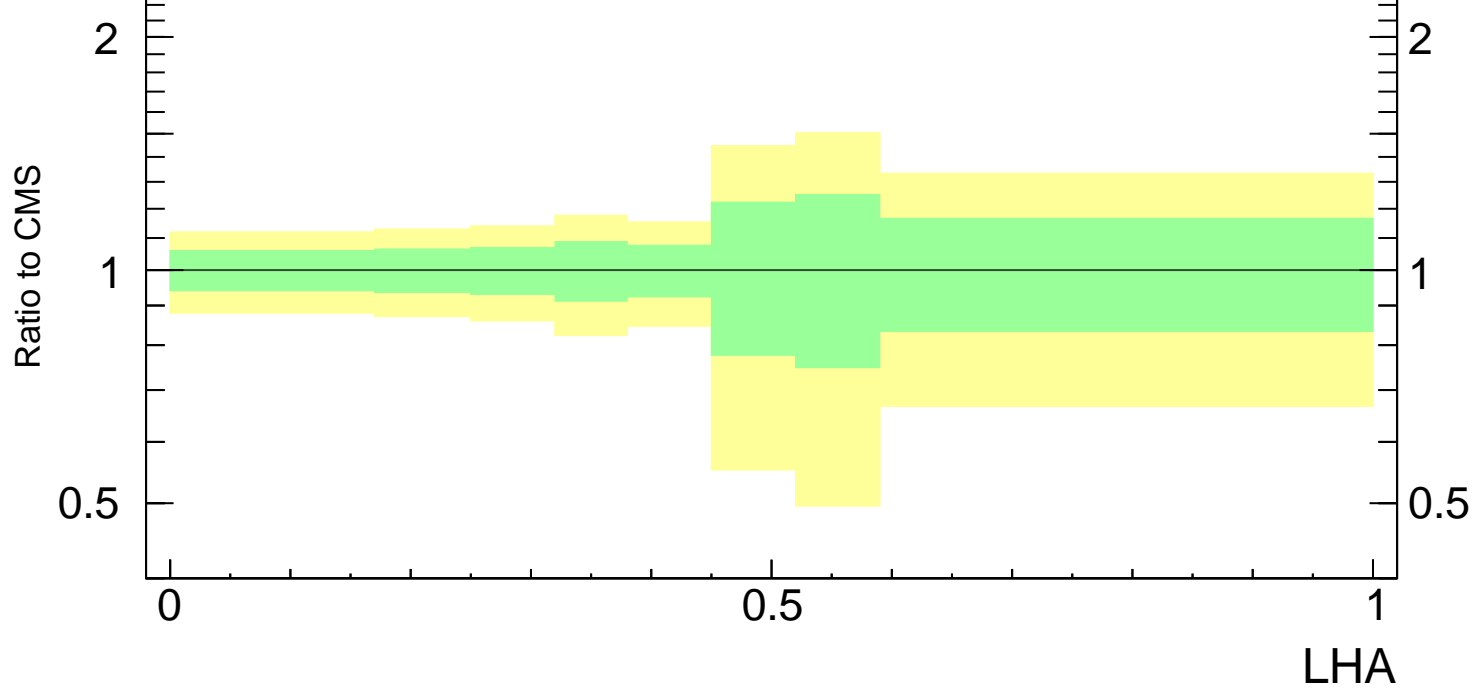

LHA $\lambda_{0.5}^1$ (CMS jet substructure)

- CMS
- △ Pythia 6.428 370
- Pythia 6.428 atlas-csc
- * Pythia 6.428 d6t
- Pythia 6.428 default
- ▼ Pythia 6.428 dw
- Pythia 6.428 p0

Rivet 3.1.10, ≥ 2.5M events
mcplots.cern.ch [arXiv:1306.3436]