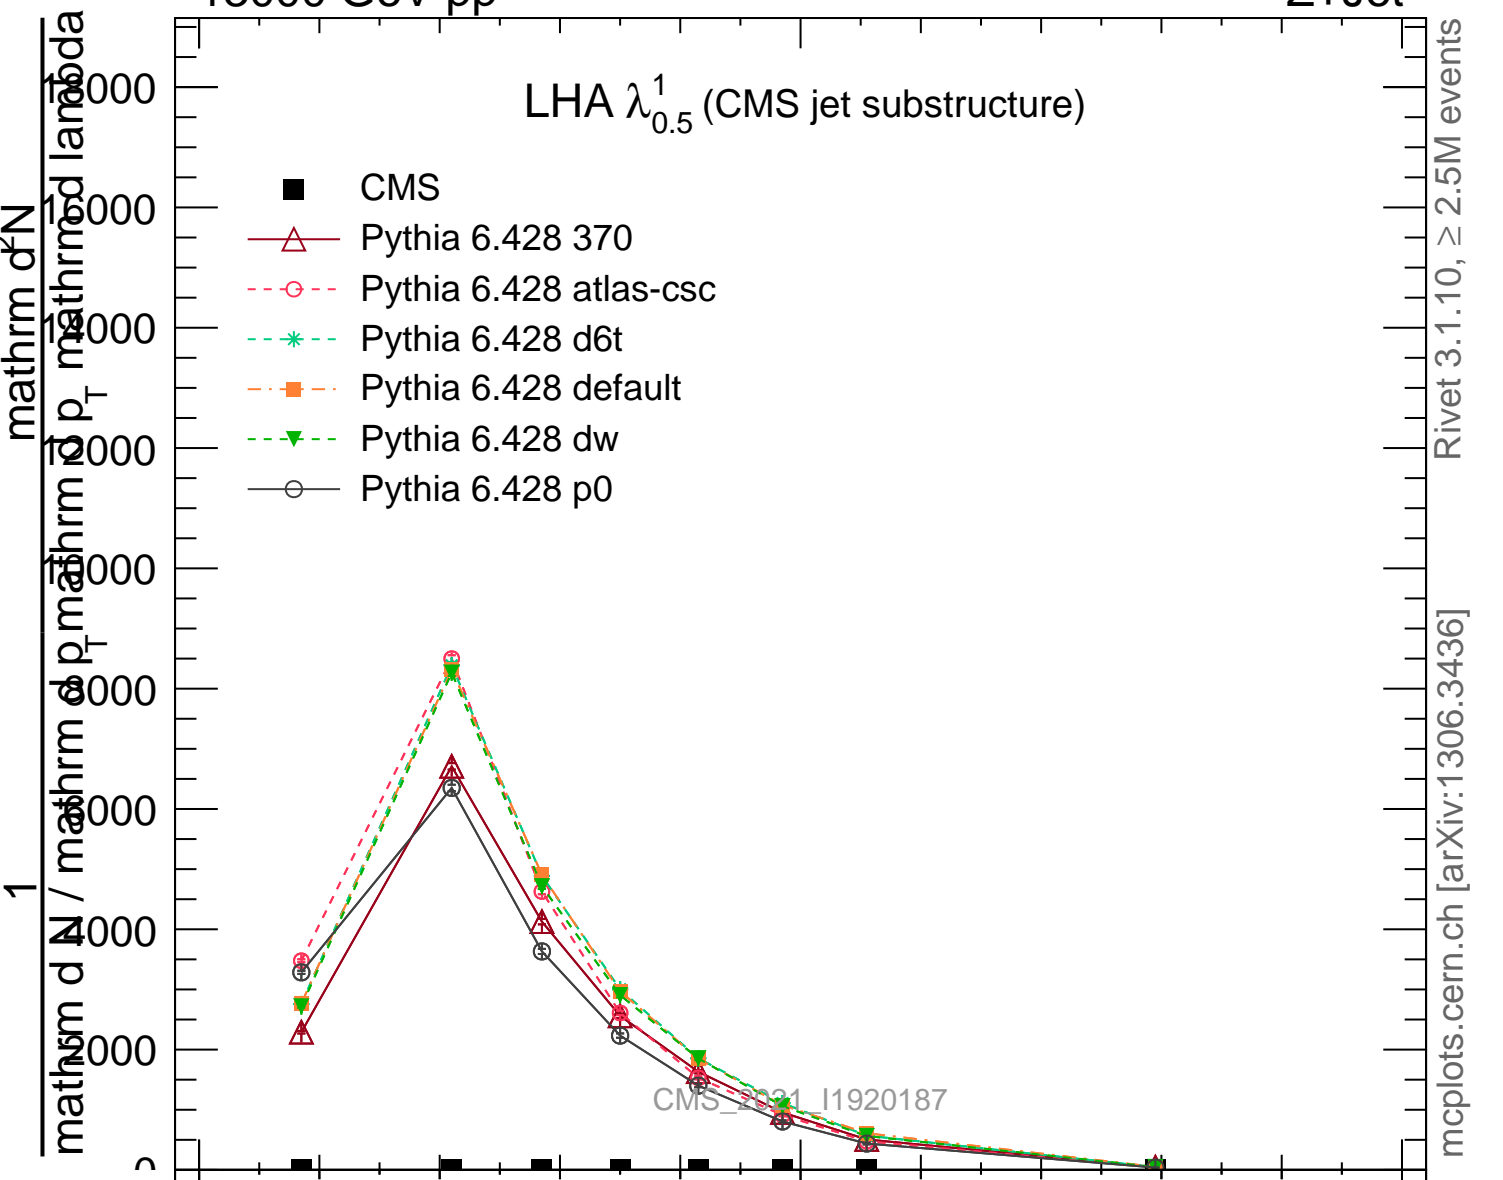

LHA $\lambda_{0.5}^1$ (CMS jet substructure)

- CMS
- △ Pythia 6.428 370
- Pythia 6.428 atlas-csc
- * Pythia 6.428 d6t
- Pythia 6.428 default
- ▼ Pythia 6.428 dw
- Pythia 6.428 p0

Rivet 3.1.10, ≥ 2.5M events
mcplots.cern.ch [arXiv:1306.3436]