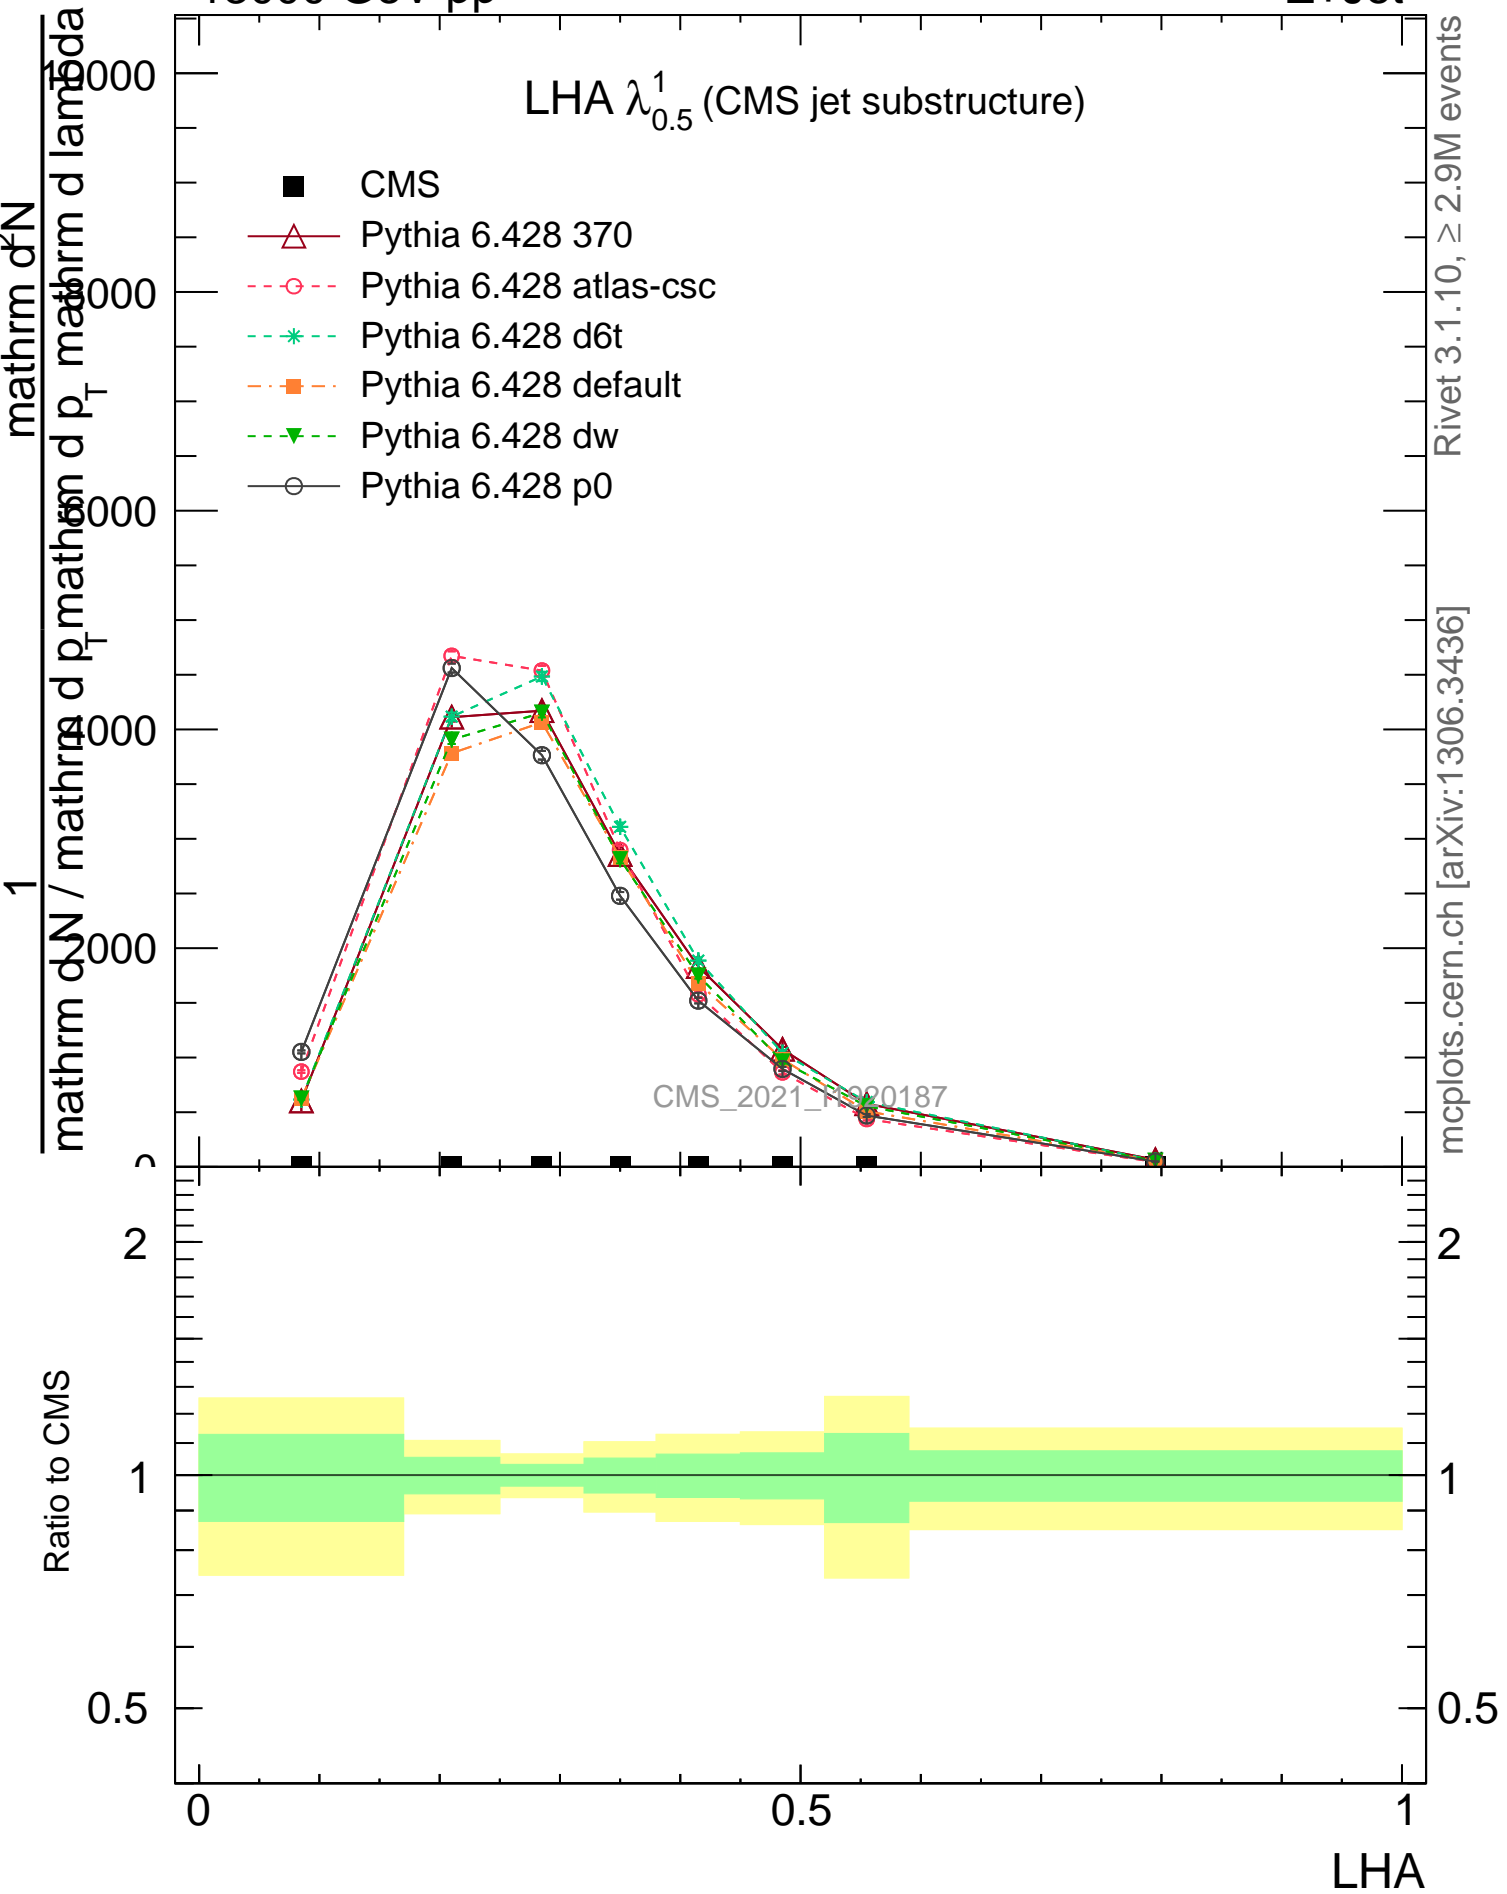

LHA  $\lambda_{0.5}^1$  (CMS jet substructure)

- CMS
- △ Pythia 6.428 370
- Pythia 6.428 atlas-csc
- \* Pythia 6.428 d6t
- Pythia 6.428 default
- ▼ Pythia 6.428 dw
- Pythia 6.428 p0

Rivet 3.1.10, ≥ 2.9M events

mcplots.cern.ch [arXiv:1306.3436]

CMS\_2021\_1980187