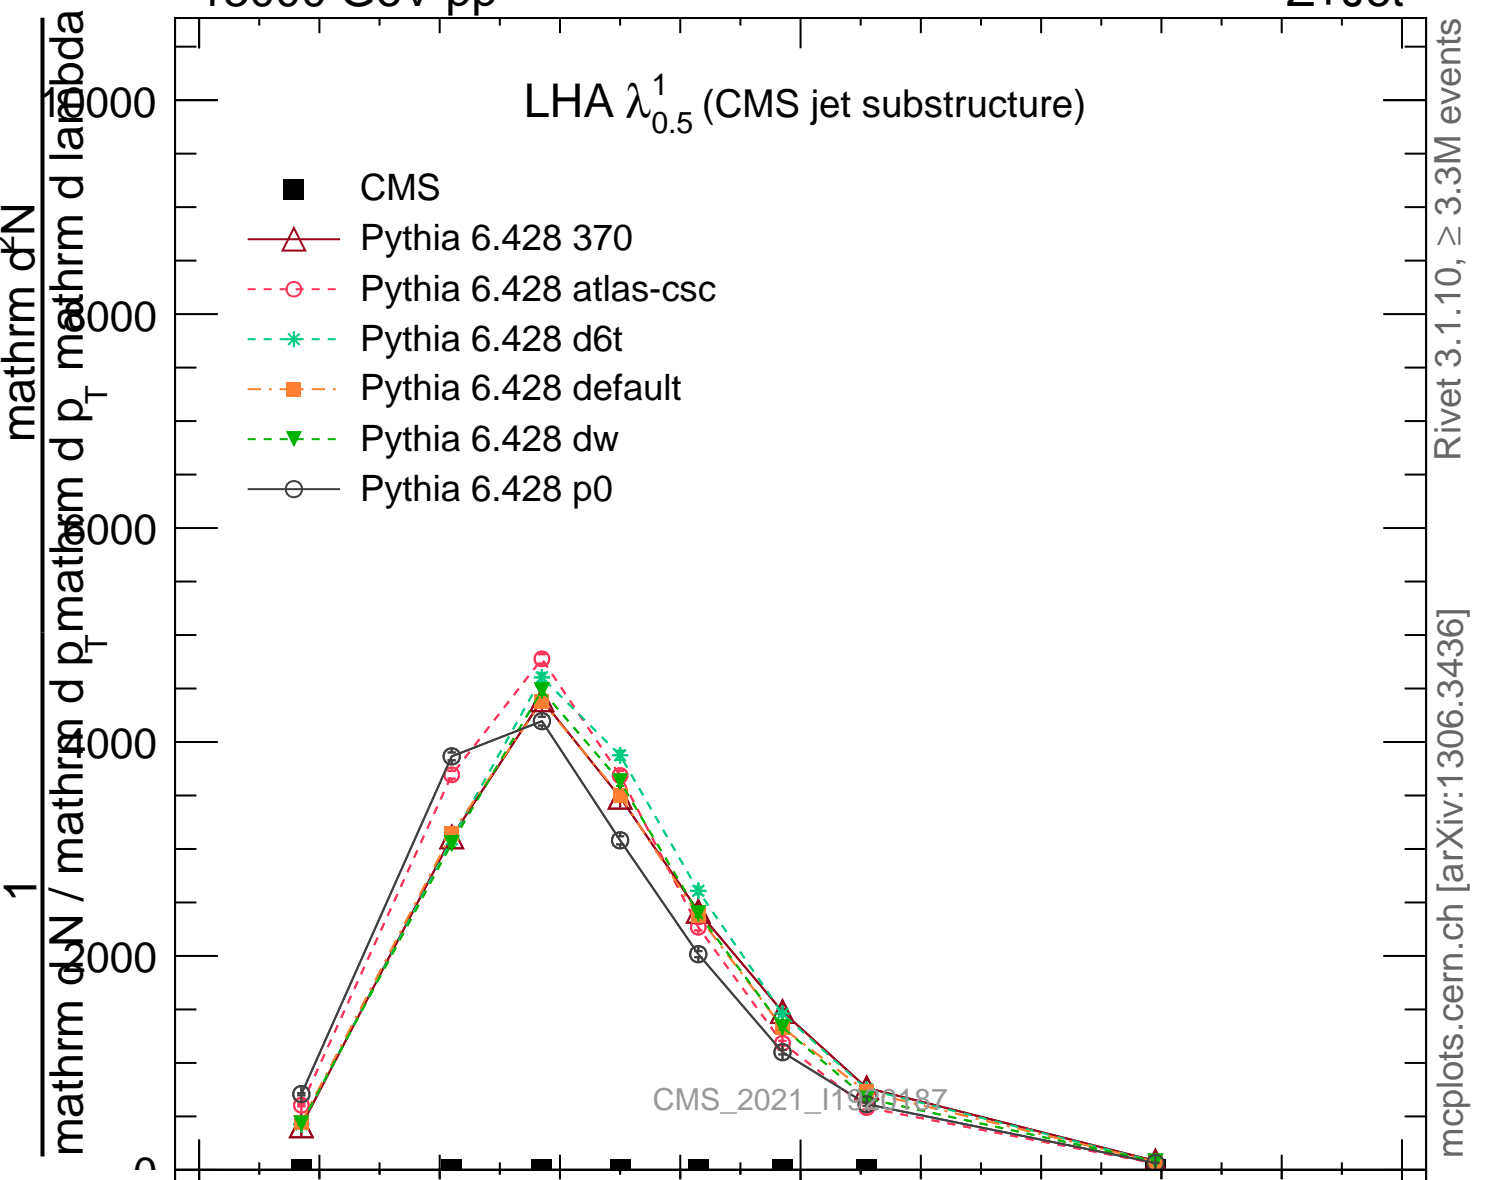

LHA $\lambda_{0.5}^1$ (CMS jet substructure)

- CMS
- △ Pythia 6.428 370
- Pythia 6.428 atlas-csc
- * Pythia 6.428 d6t
- Pythia 6.428 default
- ▼ Pythia 6.428 dw
- Pythia 6.428 p0

Rivet 3.1.10, ≥ 3.3M events
mcplots.cern.ch [arXiv:1306.3436]