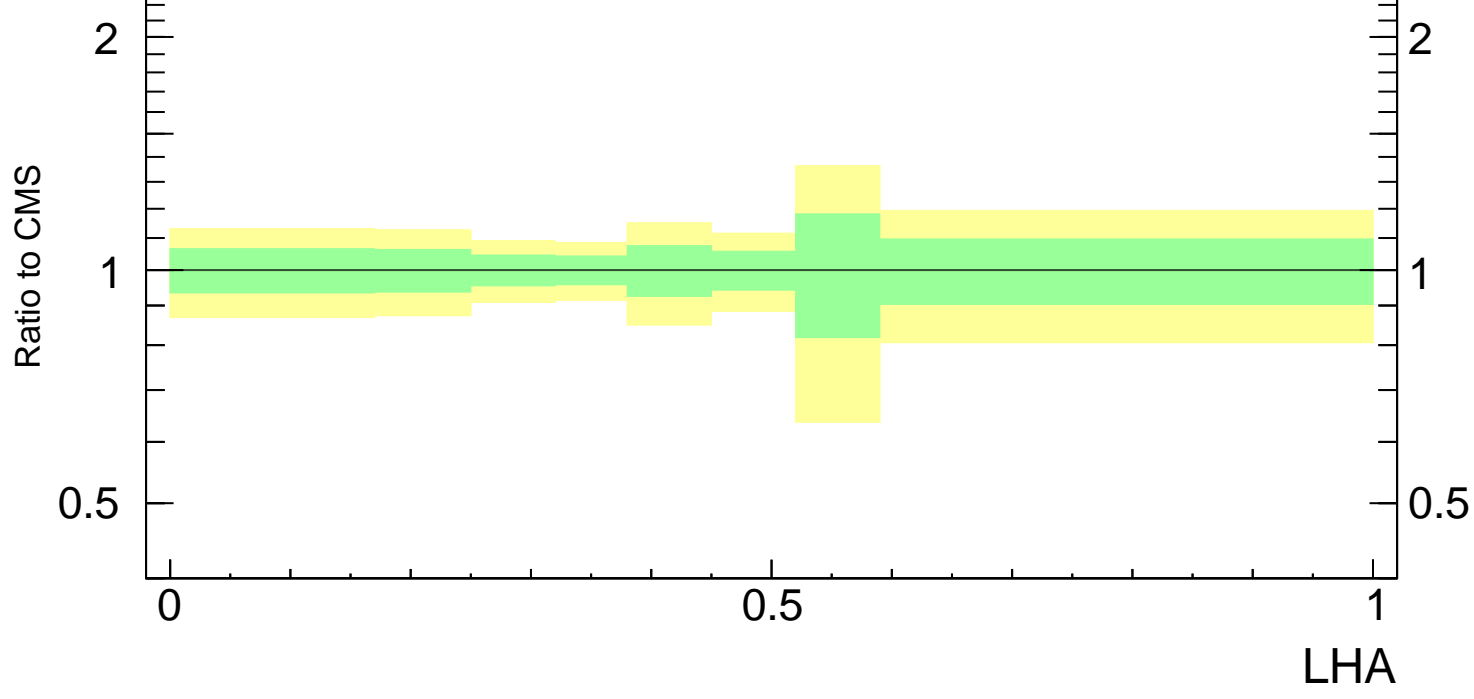

LHA $\lambda_{0.5}^1$ (CMS jet substructure)

- CMS
- △ Pythia 6.428 370
- Pythia 6.428 atlas-csc
- * Pythia 6.428 d6t
- Pythia 6.428 default
- ▼ Pythia 6.428 dw
- Pythia 6.428 p0

Rivet 3.1.10, ≥ 3.3M events
mcplots.cern.ch [arXiv:1306.3436]