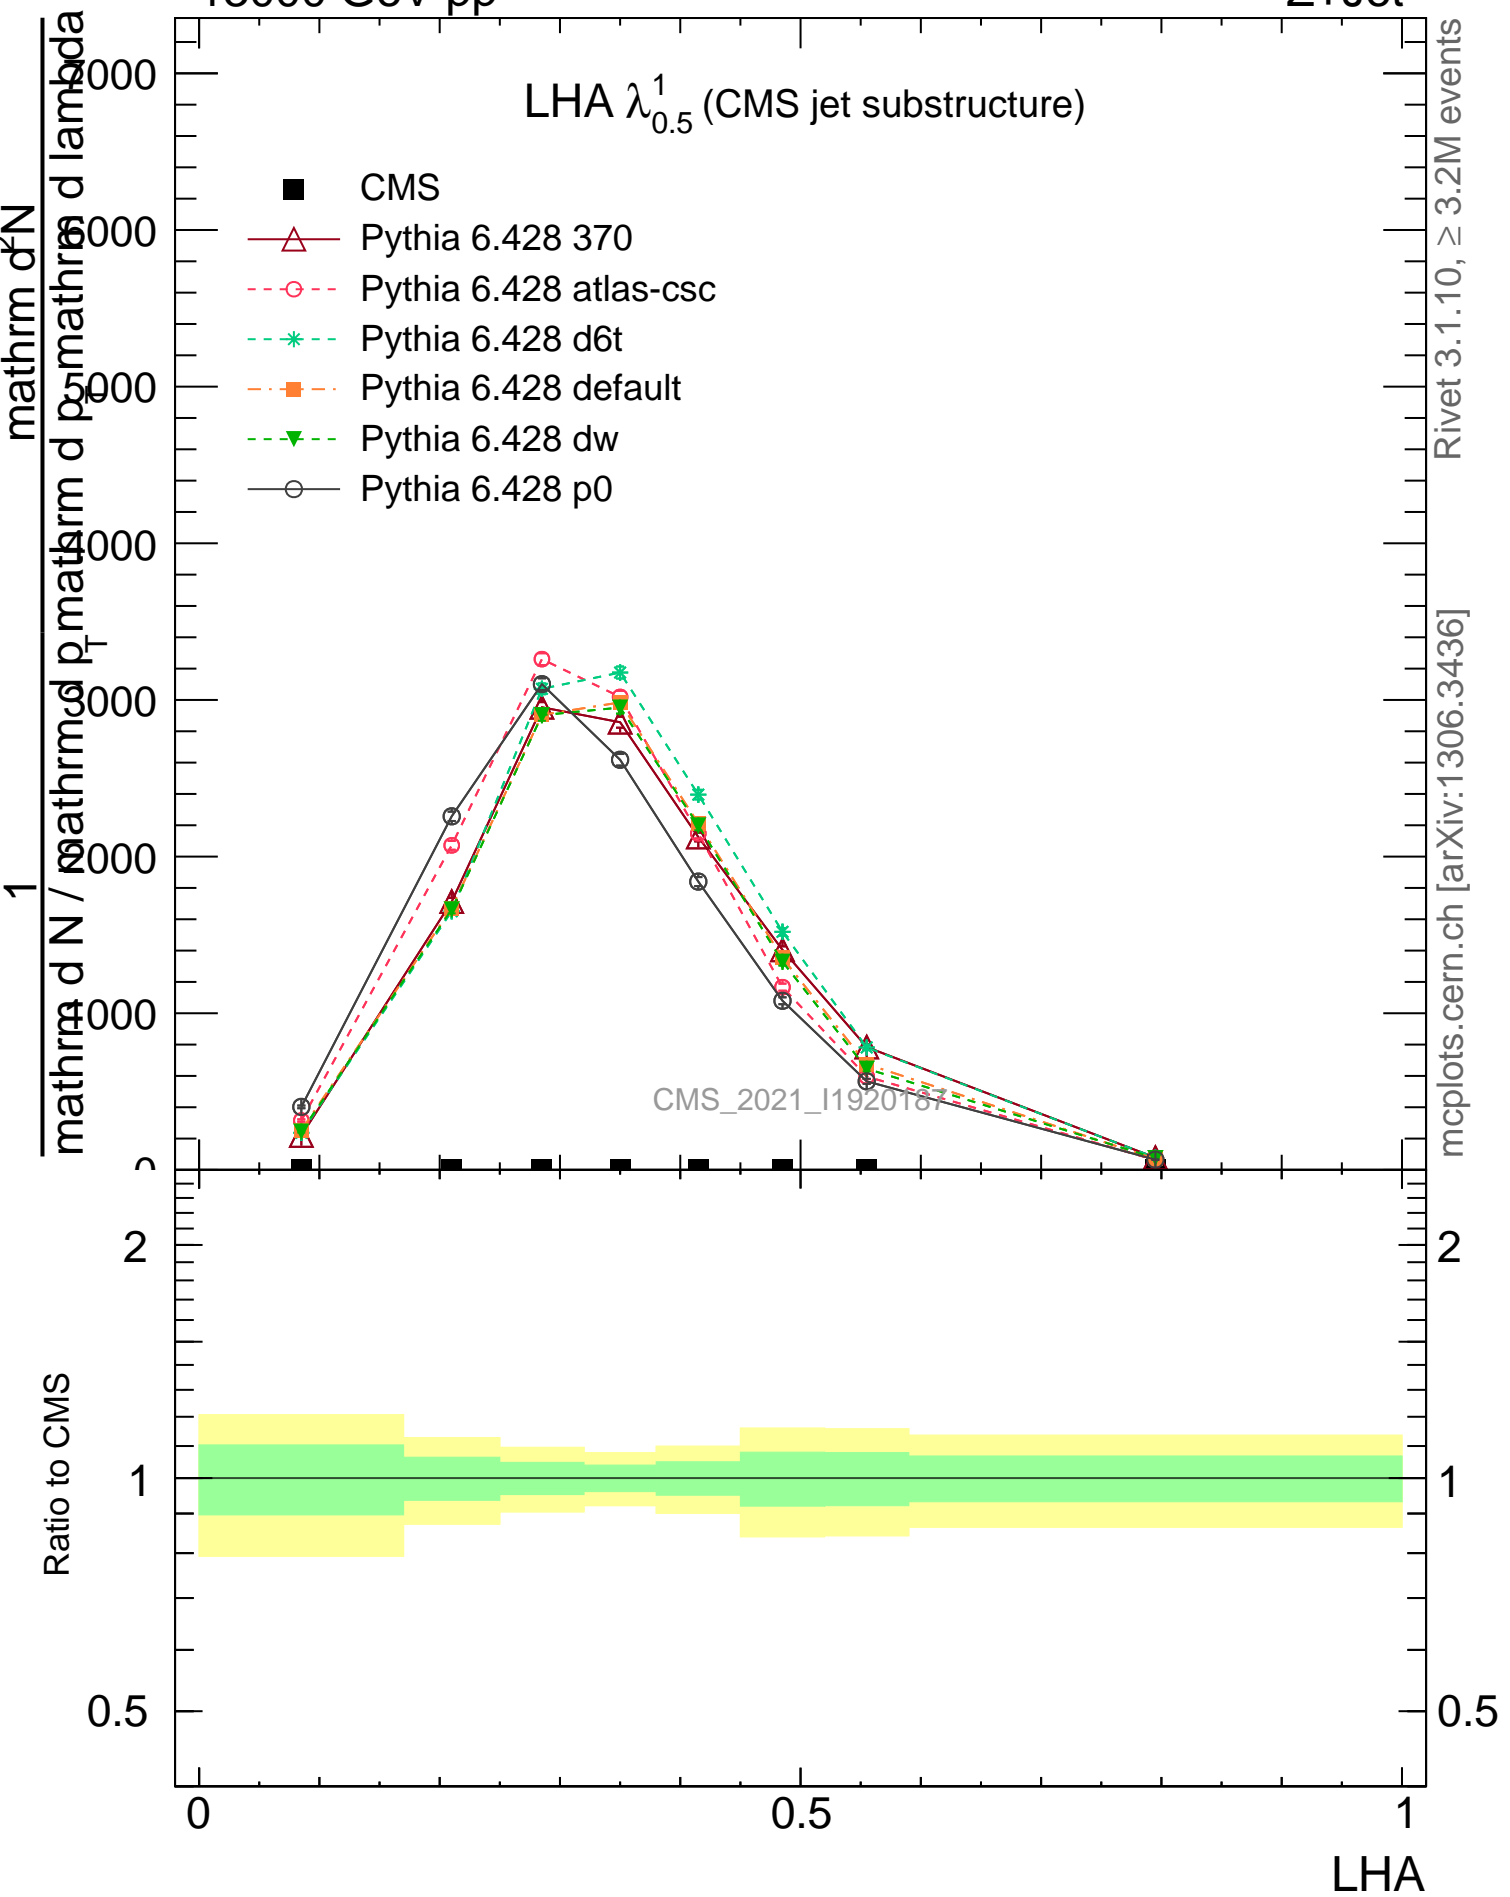

LHA $\lambda_{0.5}^1$ (CMS jet substructure)

- CMS
- △ Pythia 6.428 370
- Pythia 6.428 atlas-csc
- * Pythia 6.428 d6t
- Pythia 6.428 default
- ▼ Pythia 6.428 dw
- Pythia 6.428 p0

Rivet 3.1.10, ≥ 3.2M events
mcplots.cern.ch [arXiv:1306.3436]