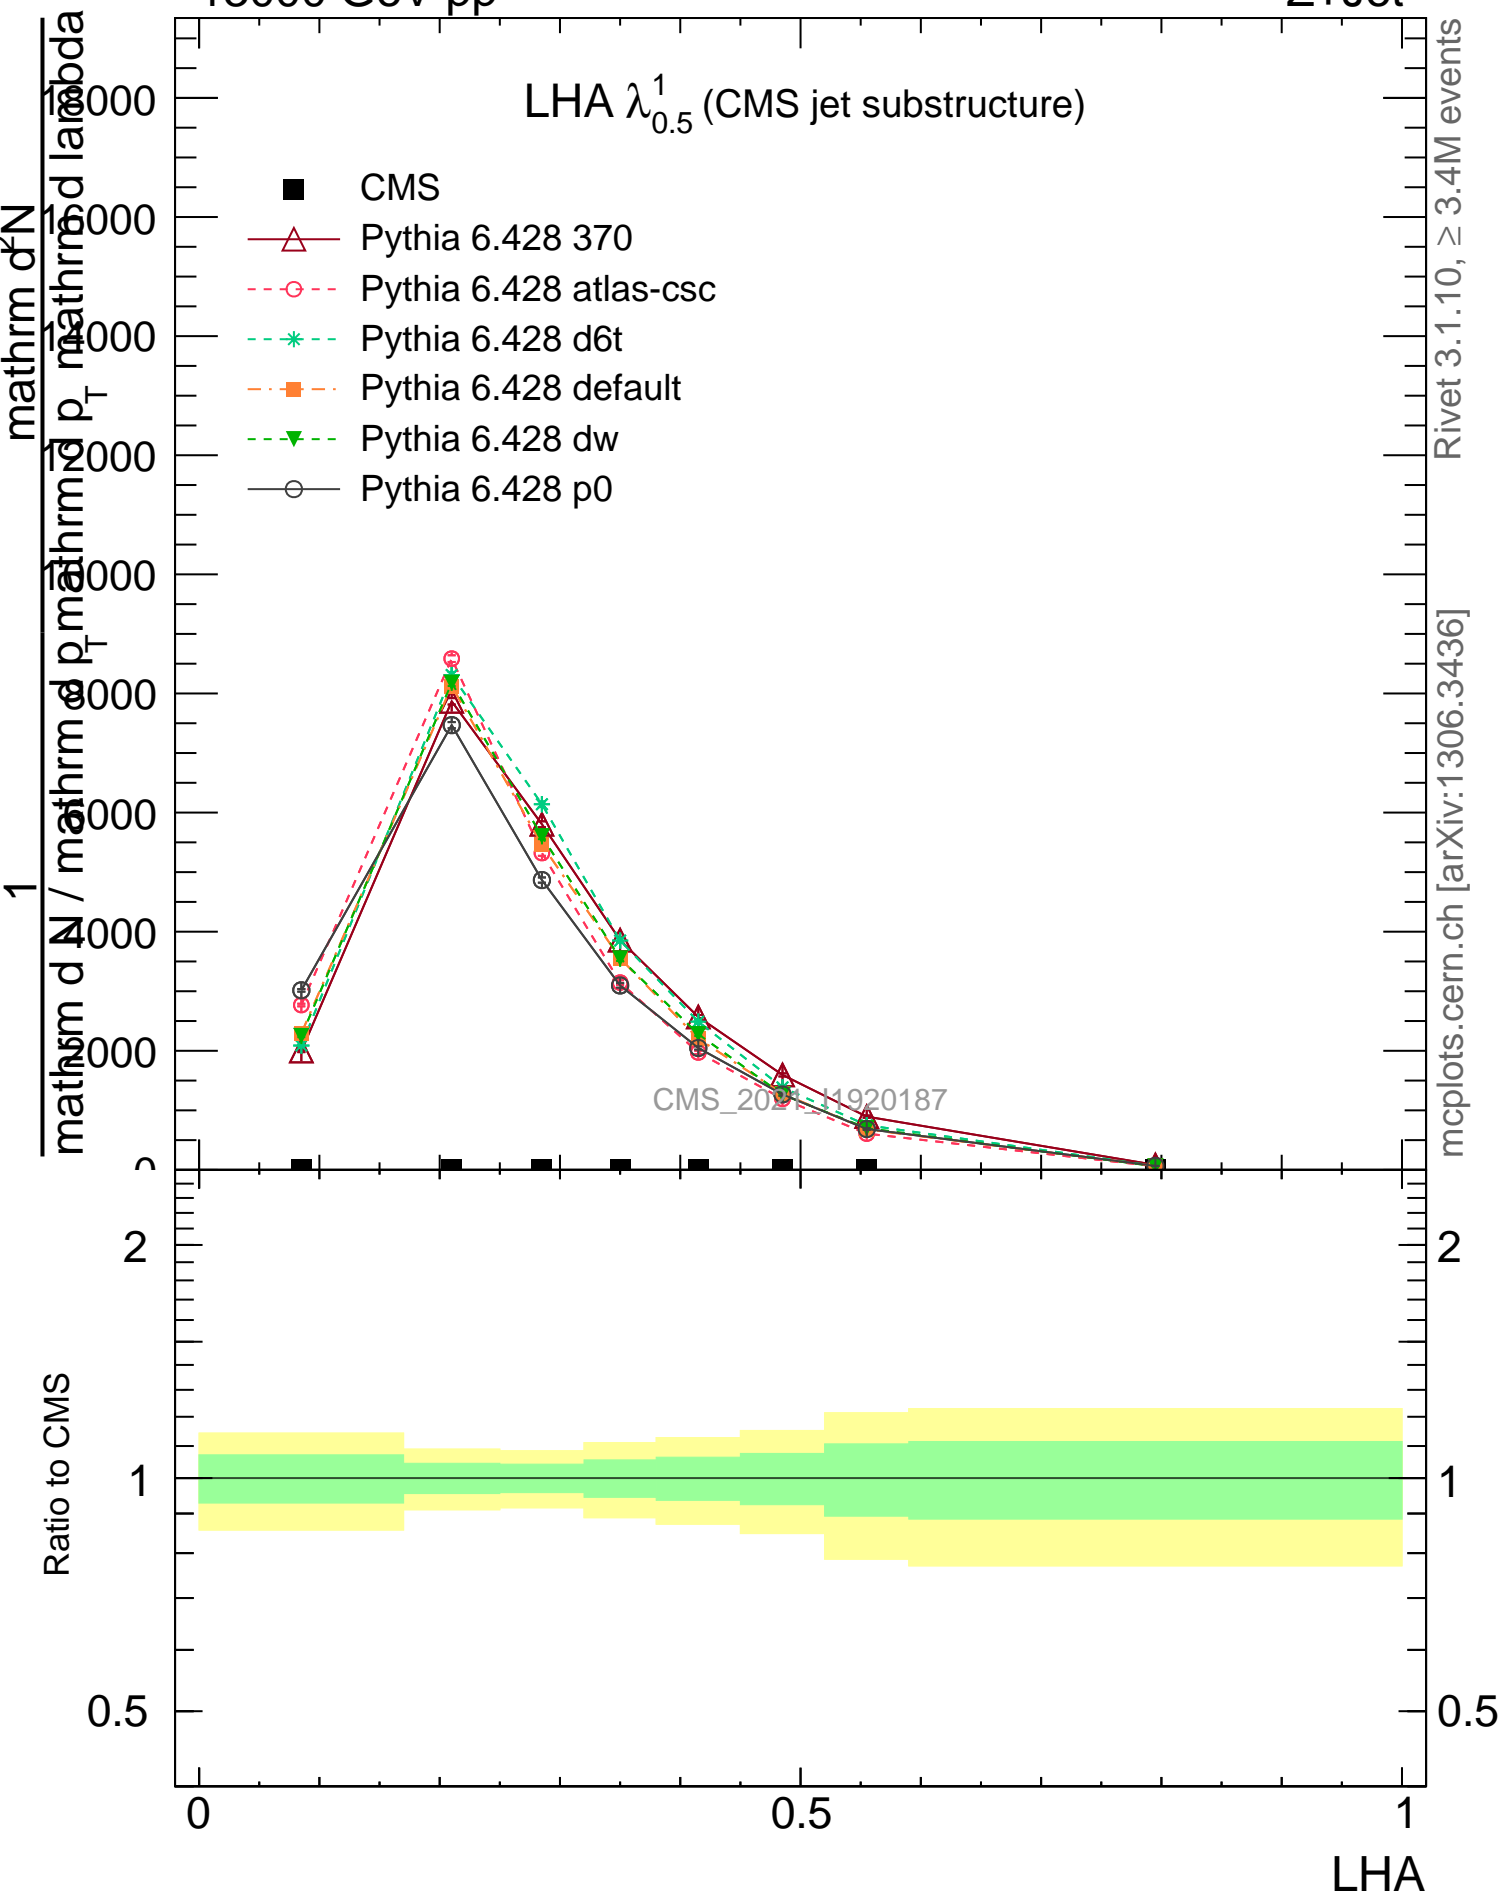

LHA  $\lambda_{0.5}^1$  (CMS jet substructure)

- CMS
- △ Pythia 6.428 370
- Pythia 6.428 atlas-csc
- \* Pythia 6.428 d6t
- Pythia 6.428 default
- ▼ Pythia 6.428 dw
- Pythia 6.428 p0

Rivet 3.1.10, ≥ 3.4M events

mcplots.cern.ch [arXiv:1306.3436]