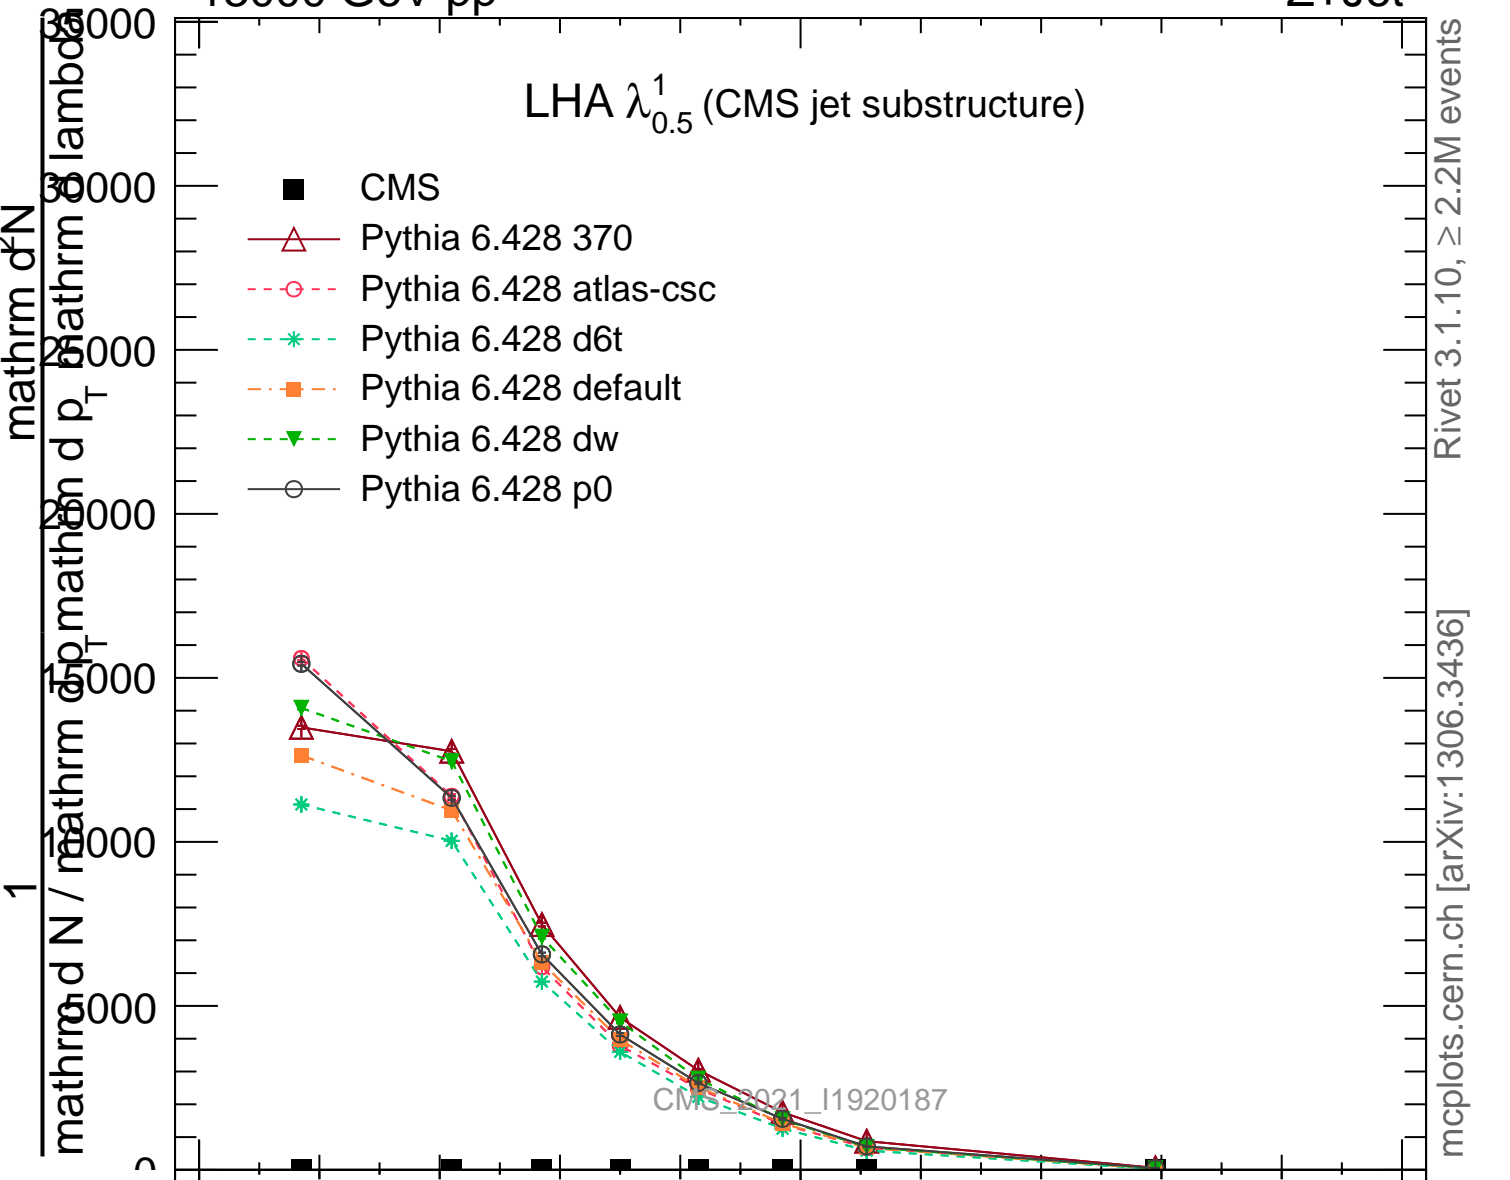

LHA $\lambda_{0.5}^1$ (CMS jet substructure)

- CMS
- △ Pythia 6.428 370
- Pythia 6.428 atlas-csc
- * Pythia 6.428 d6t
- Pythia 6.428 default
- ▼ Pythia 6.428 dw
- Pythia 6.428 p0

CMS_2021_11920187

mcplots.cern.ch [arXiv:1306.3436]

Rivet 3.1.10, ≥ 2.2M events