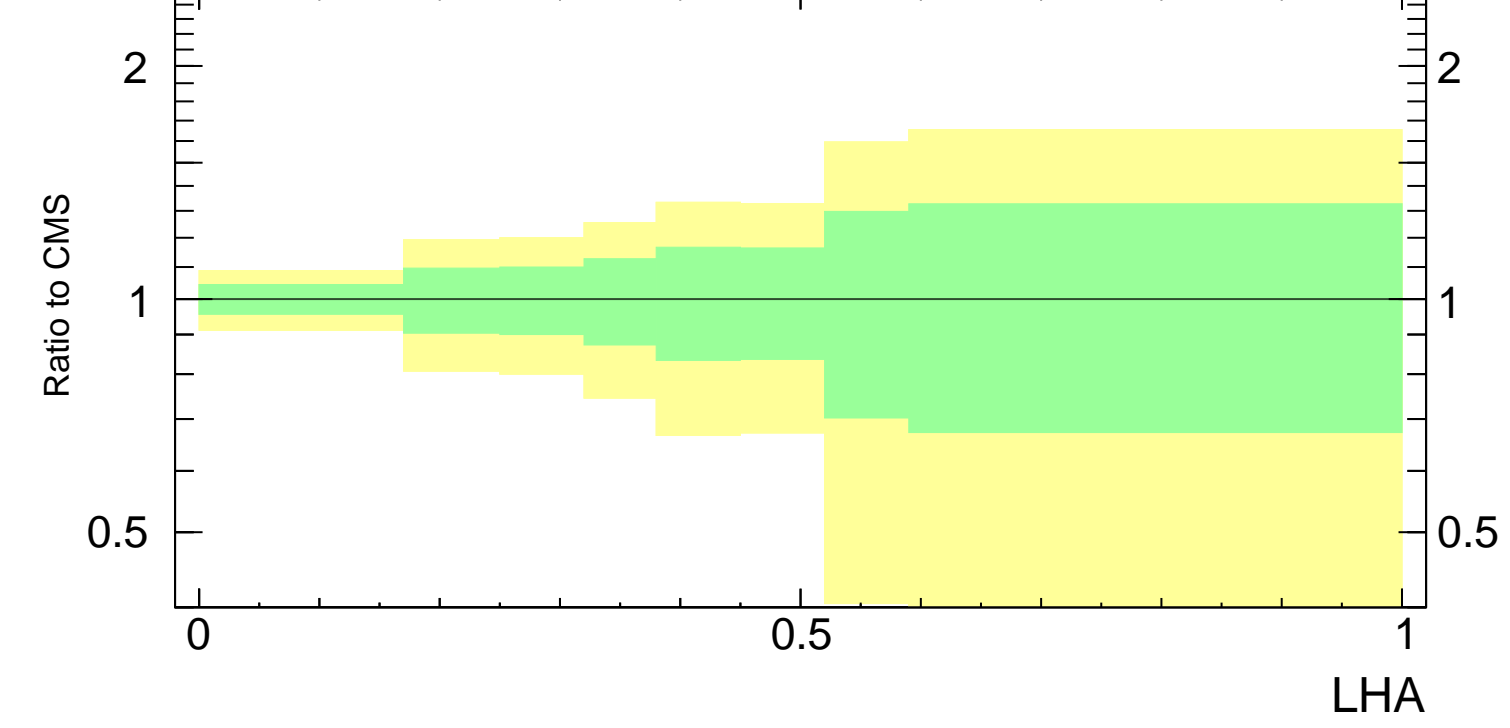

LHA $\lambda_{0.5}^1$ (CMS jet substructure)

- CMS
- △ Pythia 6.428 370
- Pythia 6.428 atlas-csc
- * Pythia 6.428 d6t
- Pythia 6.428 default
- ▼ Pythia 6.428 dw
- Pythia 6.428 p0

CMS_2021_11920187

mcplots.cern.ch [arXiv:1306.3436]

Rivet 3.1.10, ≥ 2.2M events