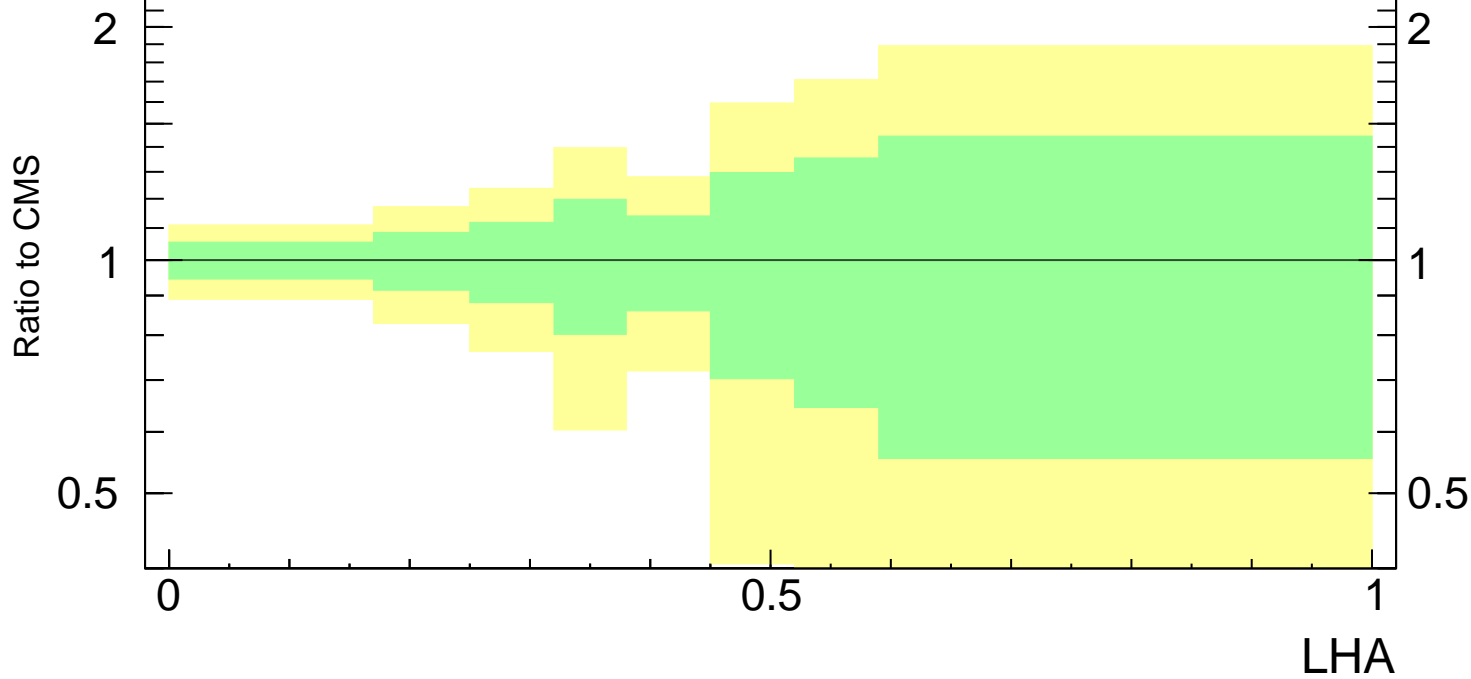

LHA $\lambda_{0.5}^1$ (CMS jet substructure)

- CMS
- △ Pythia 6.428 370
- Pythia 6.428 atlas-csc
- * Pythia 6.428 d6t
- Pythia 6.428 default
- ▼ Pythia 6.428 dw
- Pythia 6.428 p0

Rivet 3.1.10, ≥ 3.3M events
mcplots.cern.ch [arXiv:1306.3436]