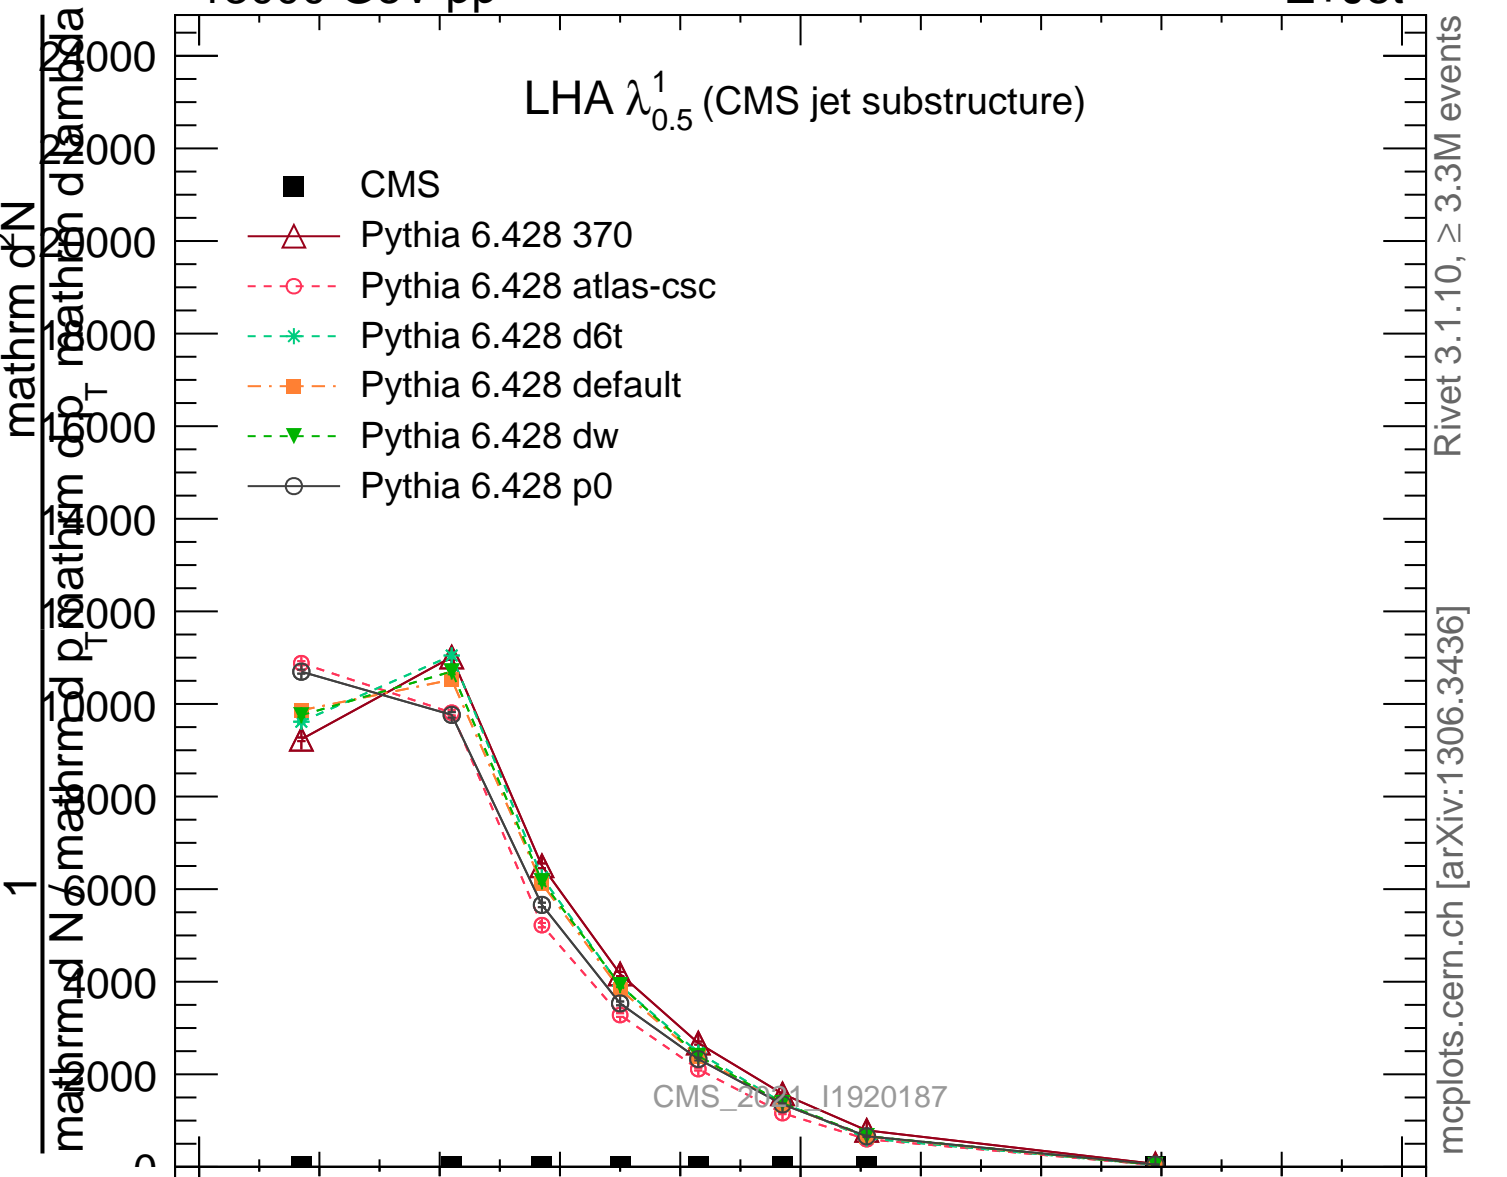

LHA $\lambda_{0.5}^1$ (CMS jet substructure)

- CMS
- △ Pythia 6.428 370
- Pythia 6.428 atlas-csc
- * Pythia 6.428 d6t
- Pythia 6.428 default
- ▼ Pythia 6.428 dw
- Pythia 6.428 p0

Rivet 3.1.10, ≥ 3.3M events
mcplots.cern.ch [arXiv:1306.3436]