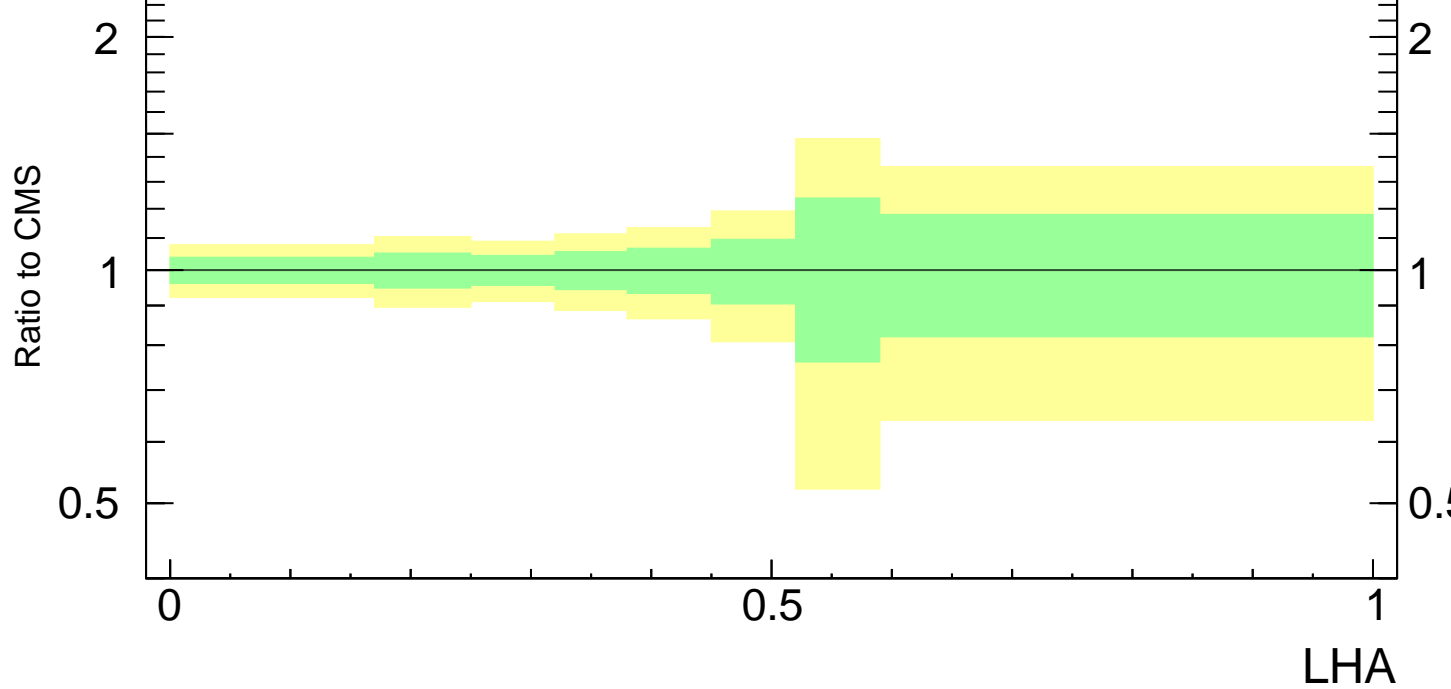

LHA $\lambda_{0.5}^1$ (CMS jet substructure)

- CMS
- △ Pythia 6.428 370
- Pythia 6.428 atlas-csc
- * Pythia 6.428 d6t
- Pythia 6.428 default
- ▼ Pythia 6.428 dw
- Pythia 6.428 p0

Rivet 3.1.10, ≥ 2.5M events

mcplots.cern.ch [arXiv:1306.3436]