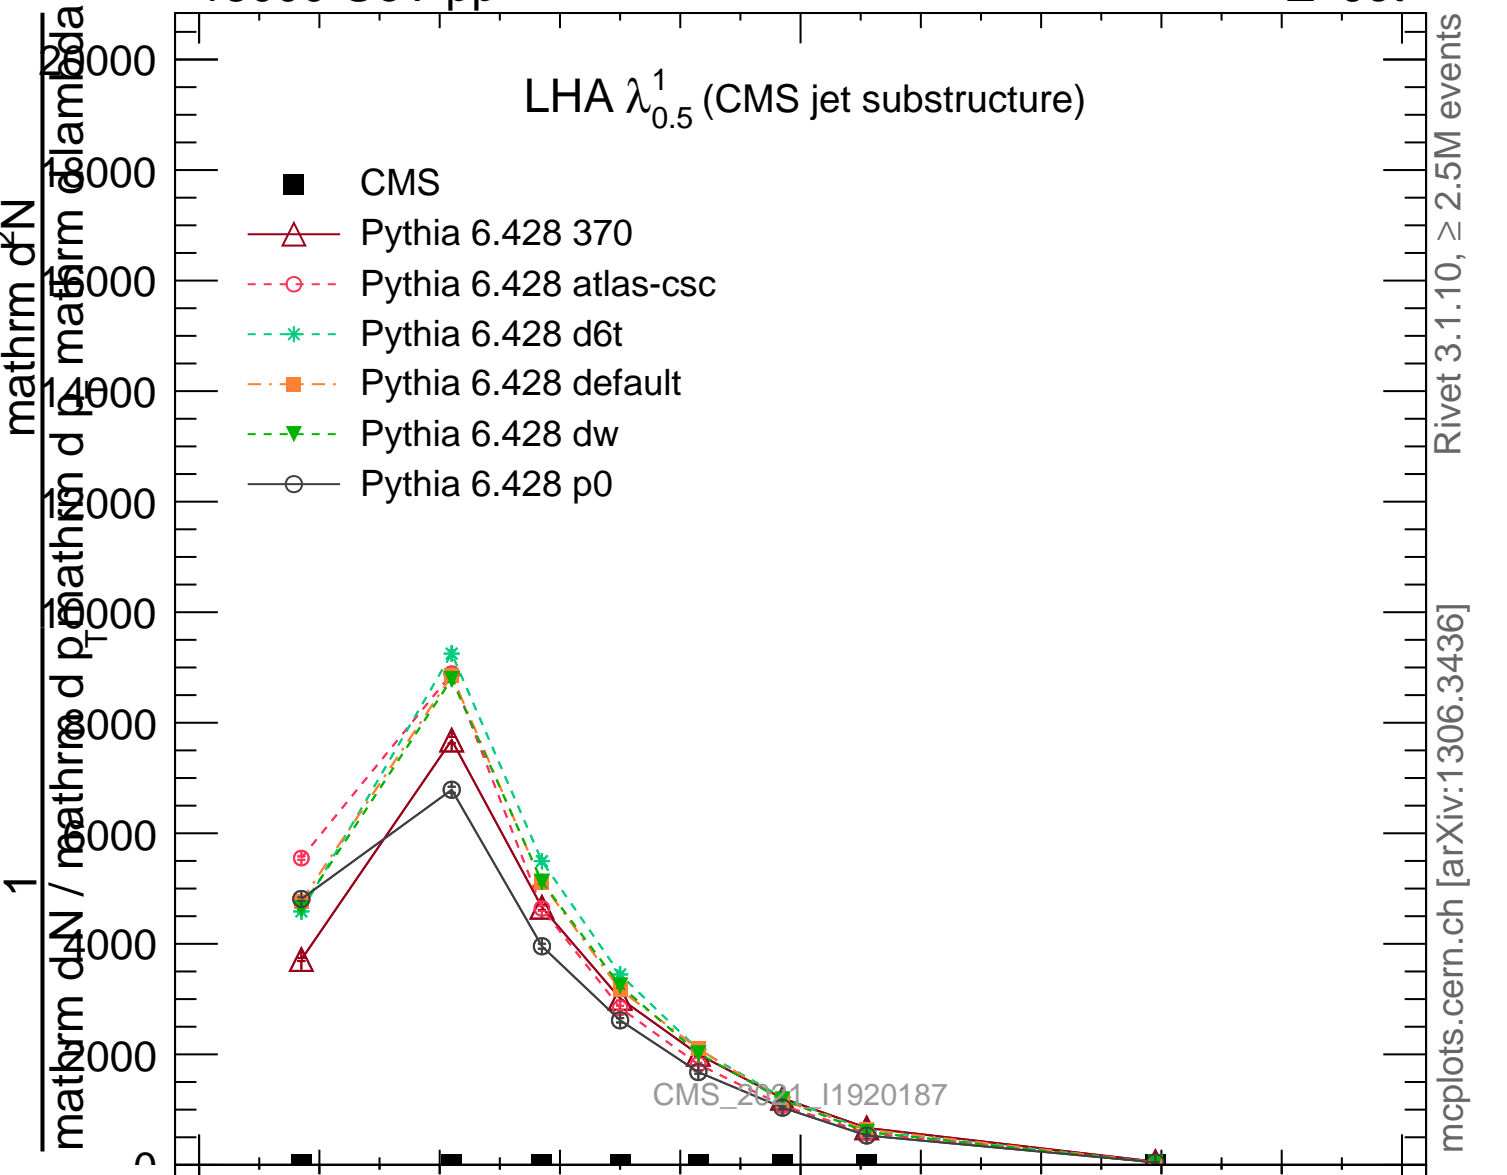

LHA $\lambda_{0.5}^1$ (CMS jet substructure)

- CMS
- △ Pythia 6.428 370
- Pythia 6.428 atlas-csc
- * Pythia 6.428 d6t
- Pythia 6.428 default
- ▼ Pythia 6.428 dw
- Pythia 6.428 p0

Rivet 3.1.10, ≥ 2.5M events

mcplots.cern.ch [arXiv:1306.3436]