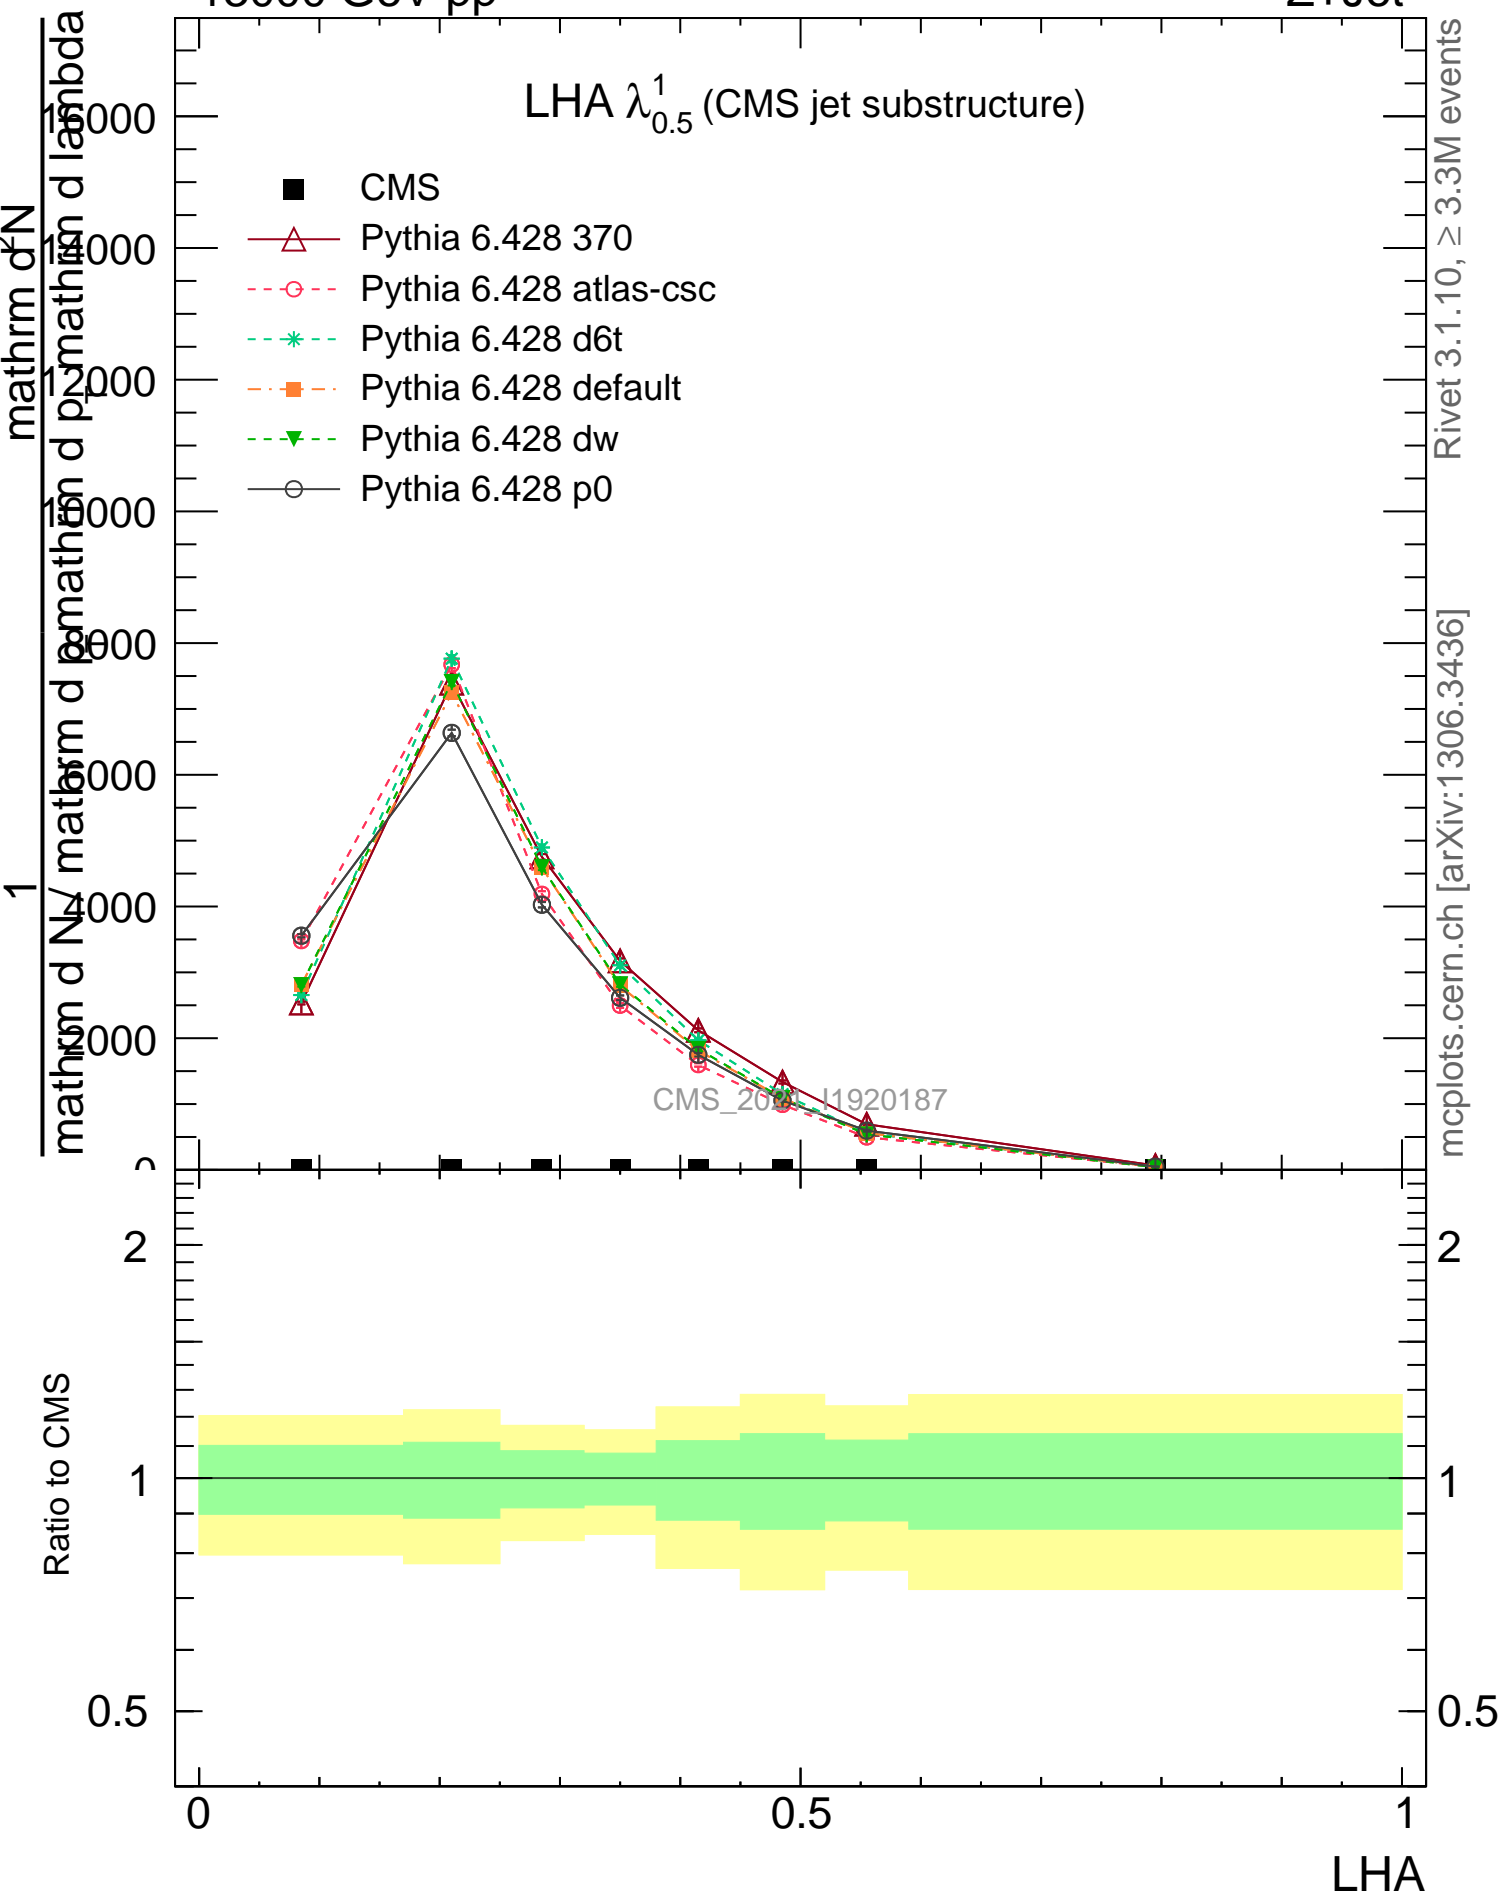

LHA $\lambda_{0.5}^1$ (CMS jet substructure)

- CMS
- △ Pythia 6.428 370
- Pythia 6.428 atlas-csc
- * Pythia 6.428 d6t
- Pythia 6.428 default
- ▼ Pythia 6.428 dw
- Pythia 6.428 p0

mcplots.cern.ch [arXiv:1306.3436]

Rivet 3.1.10, ≥ 3.3M events

CMS_2014_11920187