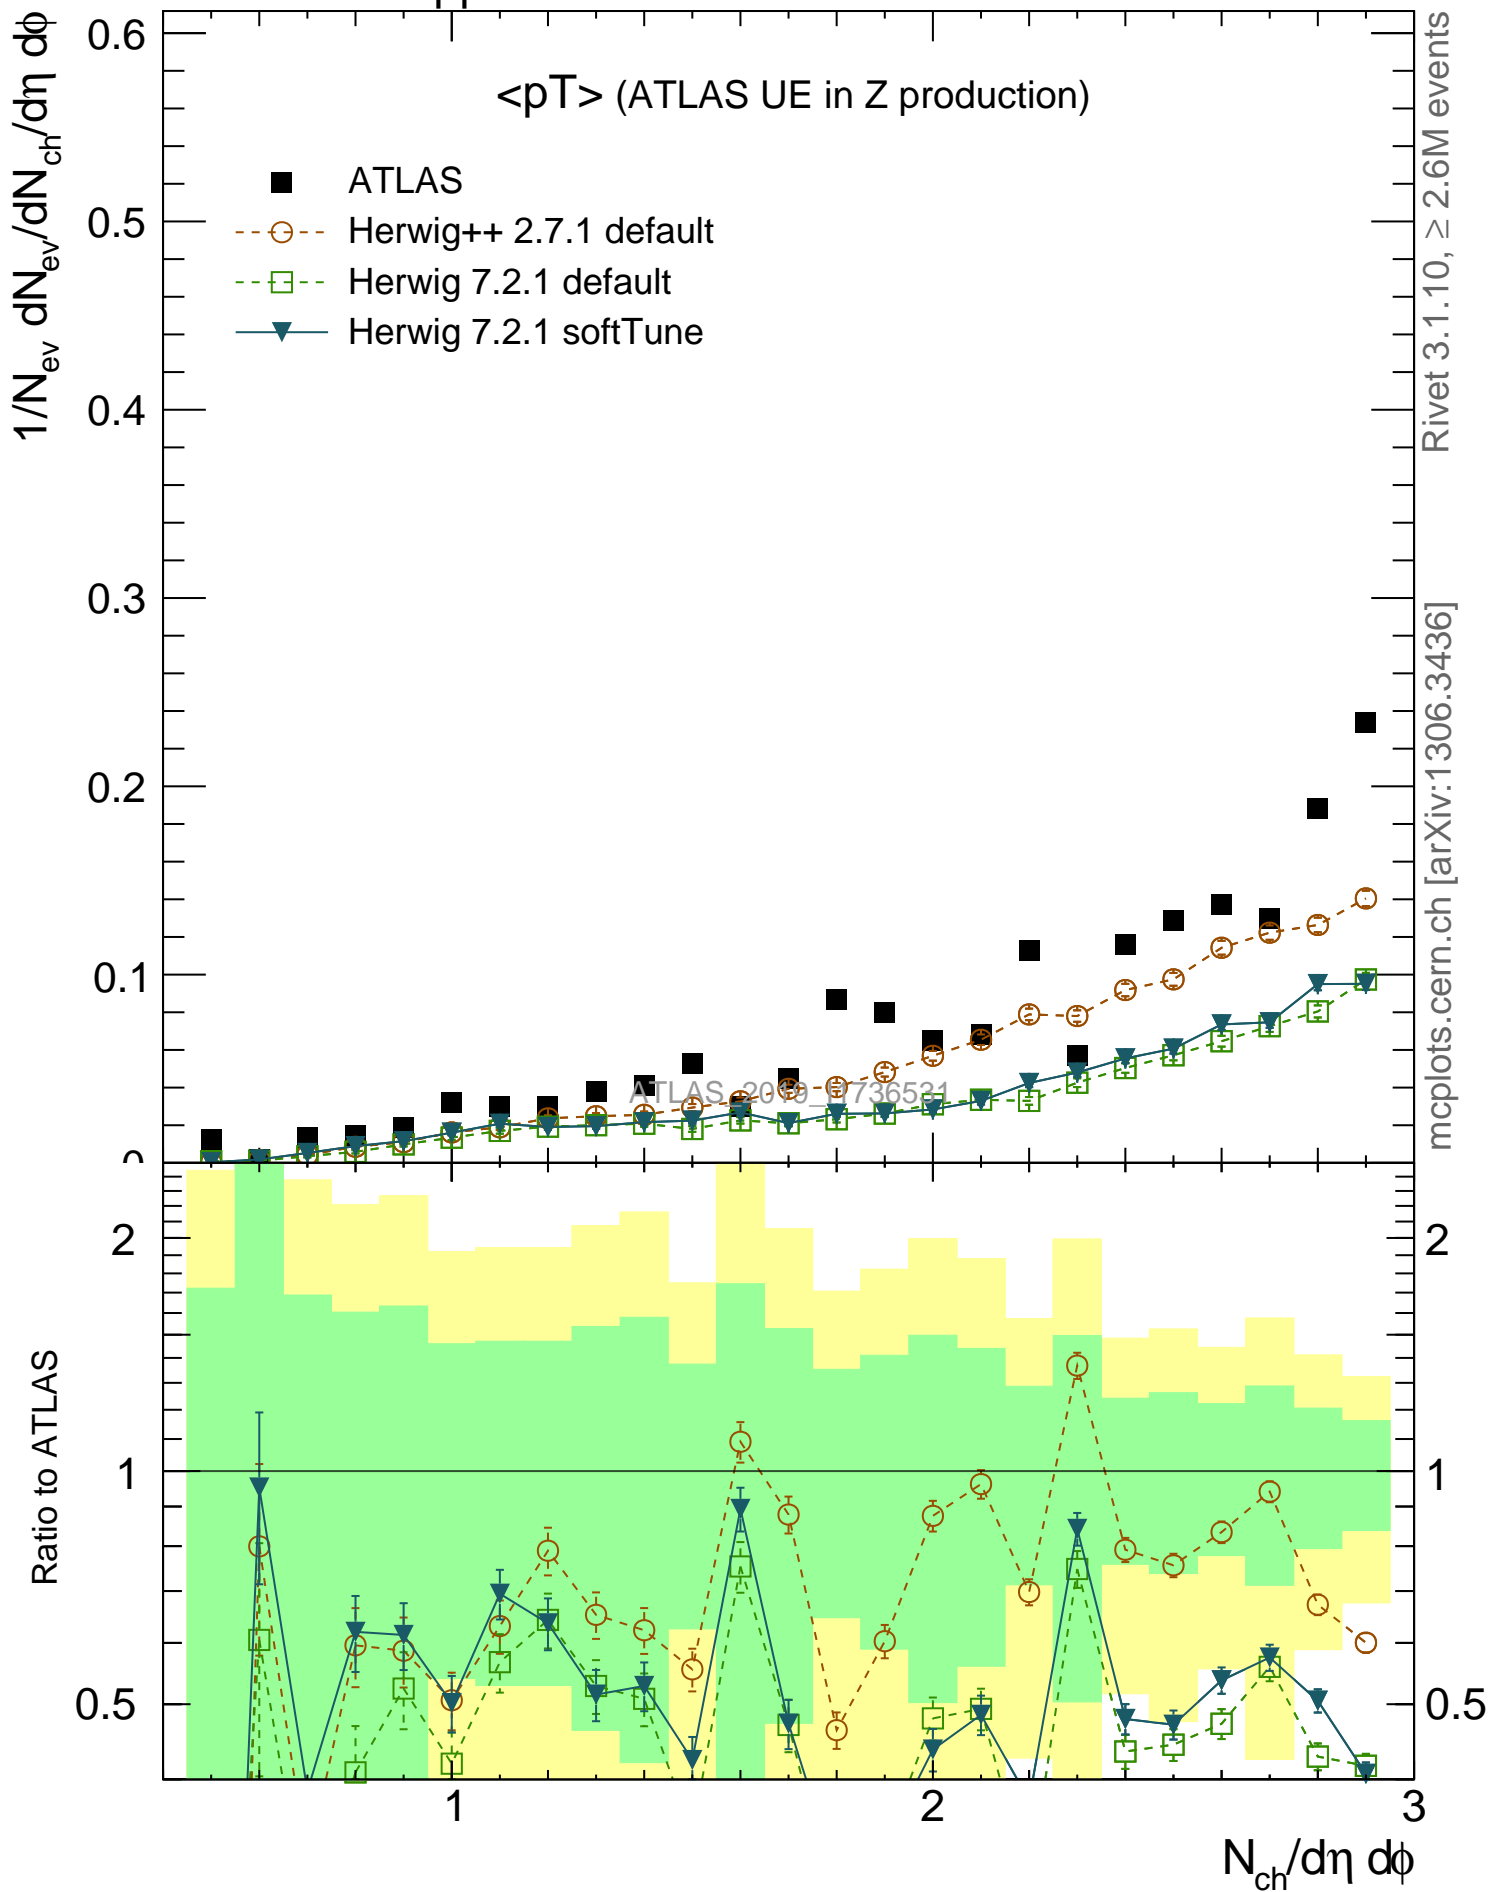

13000 GeV pp

Z+Jet

 $\langle p_T \rangle$ (ATLAS UE in Z production)

- ATLAS
- Herwig++ 2.7.1 default
- Herwig 7.2.1 default
- ▼- Herwig 7.2.1 softTune

Rivet 3.1.10, $\geq 2.6M$ events

mcplots.cern.ch [arXiv:1306.3436]