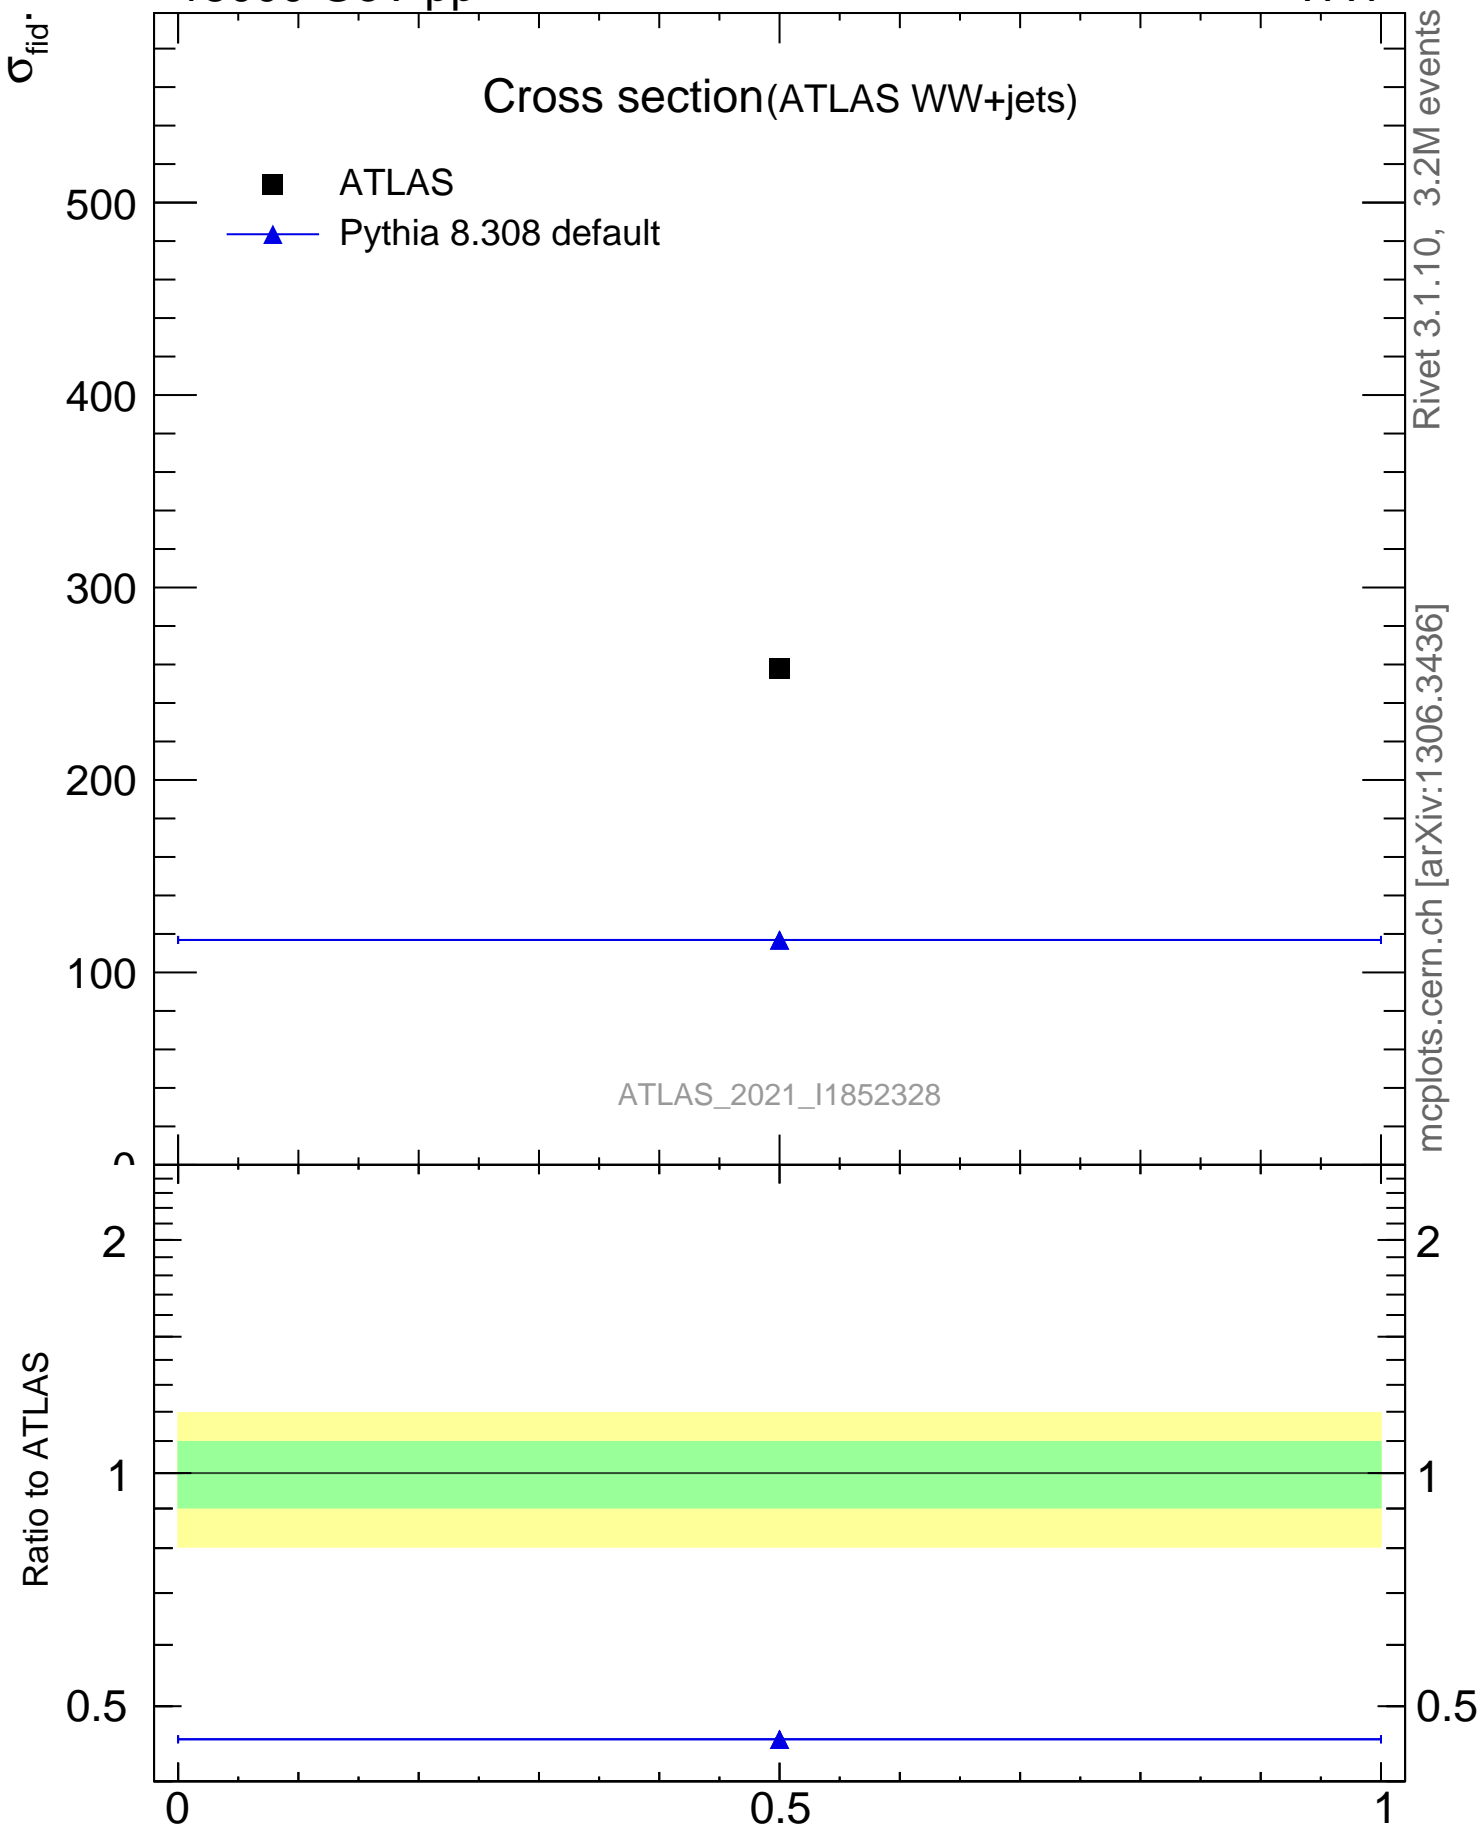

13000 GeV pp

WW

### Cross section(ATLAS WW+jets)

■ ATLAS  
▲ Pythia 8.308 default

ATLAS\_2021\_I1852328

Rivet 3.1.10, 3.2M events  
mcplots.cern.ch [arXiv:1306.3436]