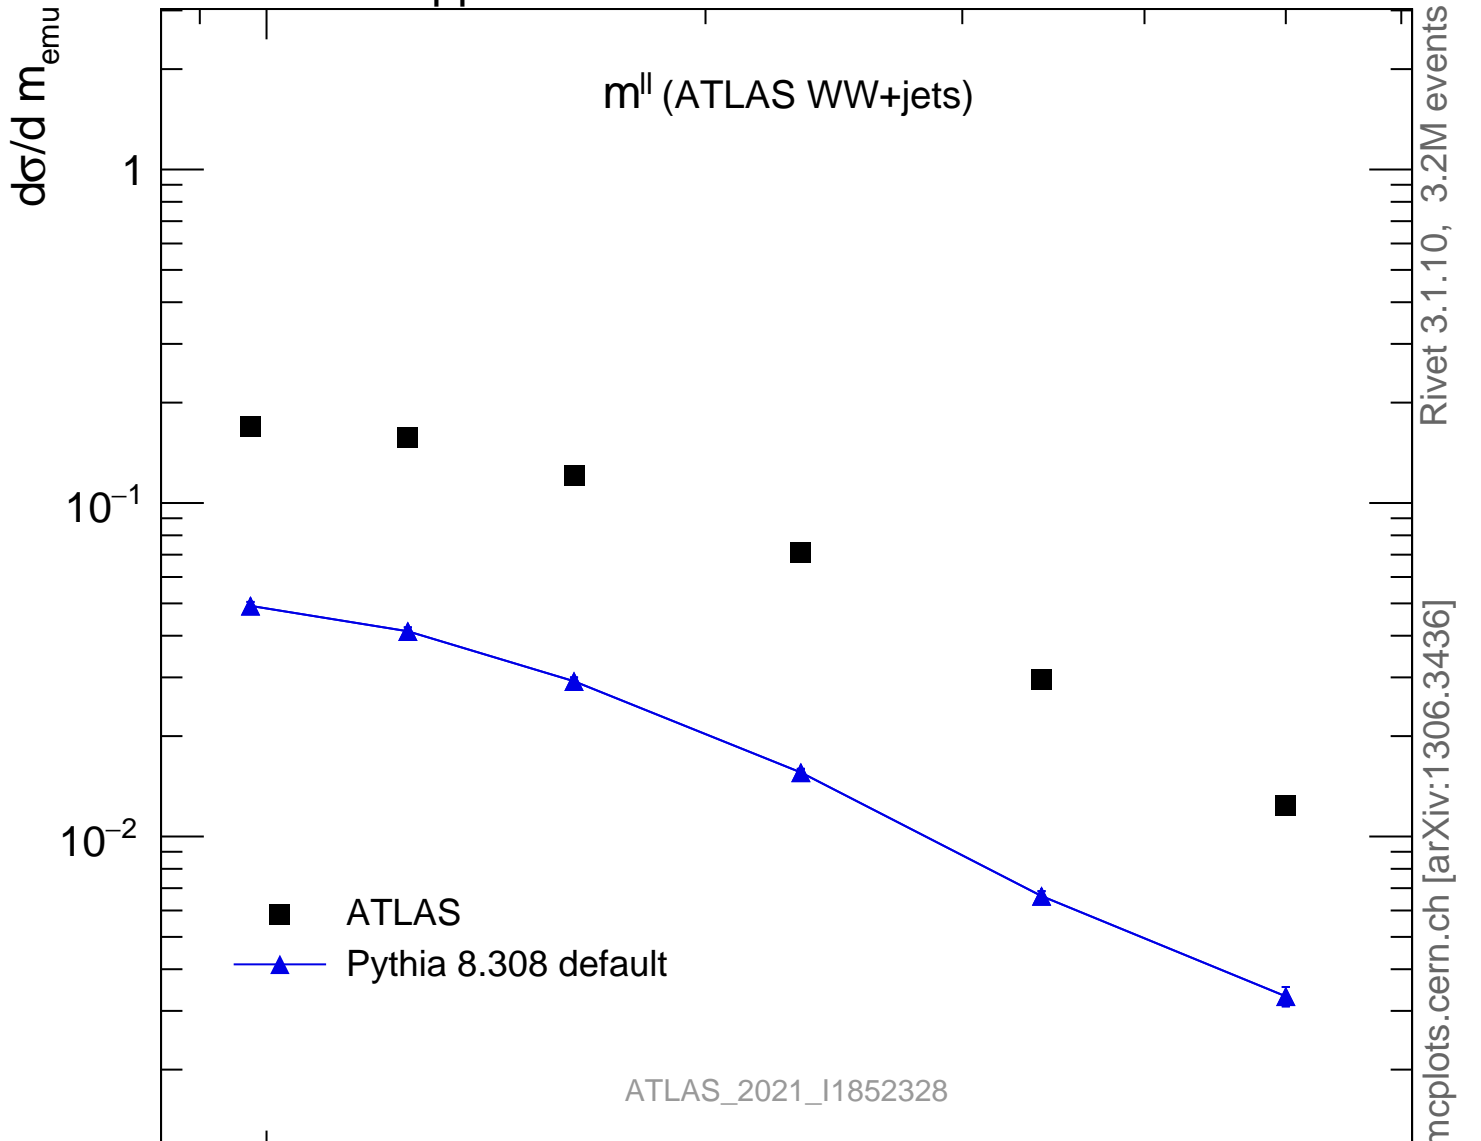

13000 GeV pp

WW

ATLAS_2021_I1852328