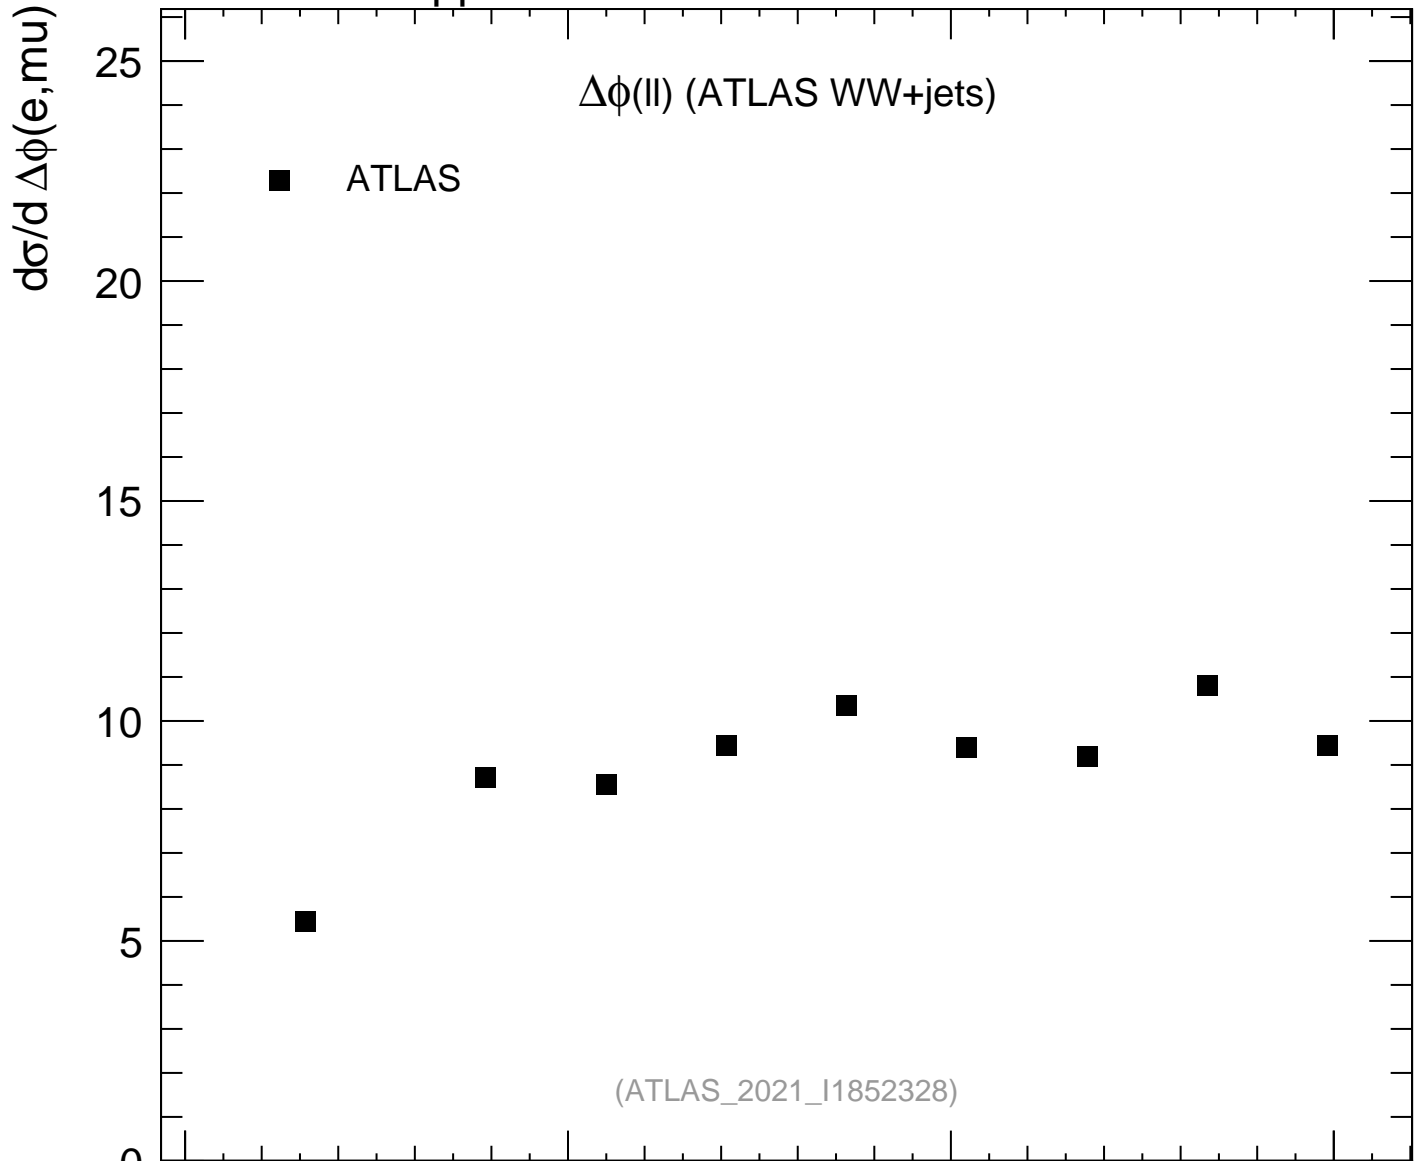

13000 GeV pp

WW

mcplots.cern.ch [arXiv:1306.3436]