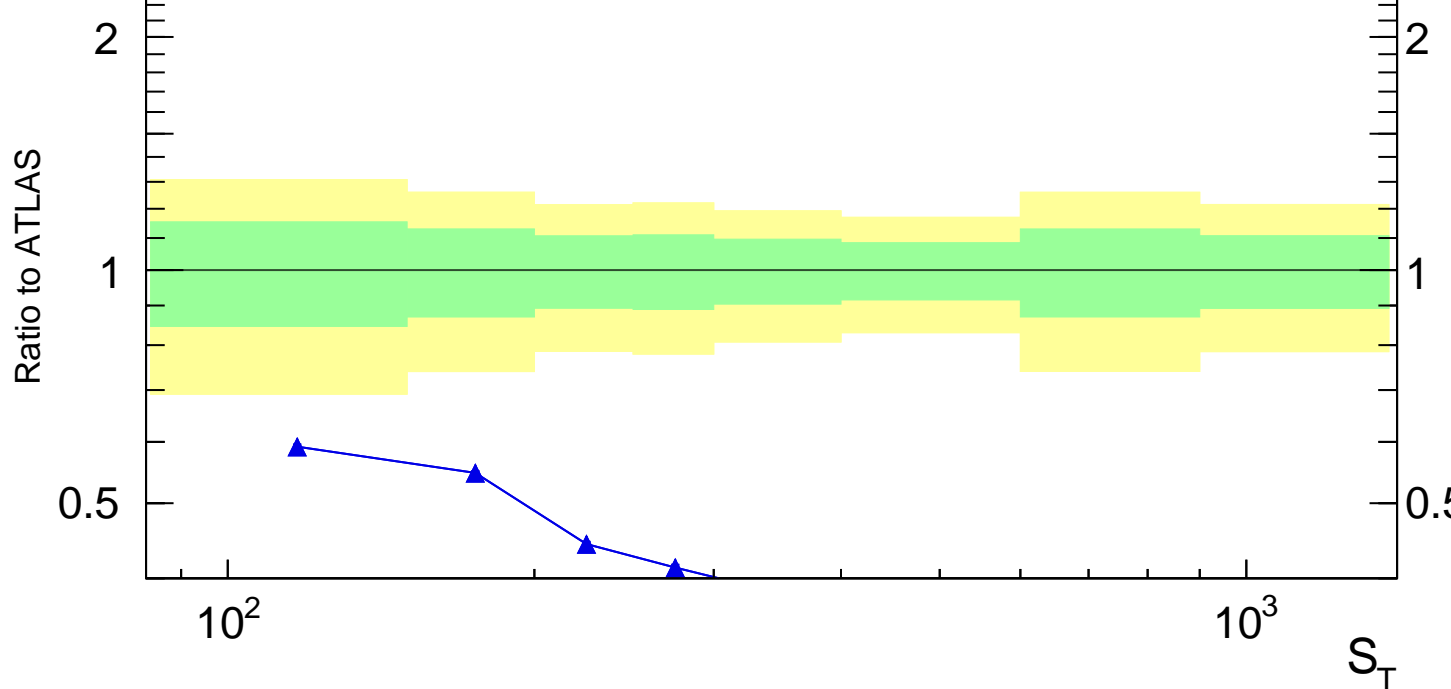

13000 GeV pp

WW

$S_T$  (lepton,jets) (ATLAS WW+jets)

■ ATLAS  
▲ Pythia 8.308 default

ATLAS\_2021\_I1852328

Rivet 3.1.10, 3.2M events  
mcplots.cern.ch [arXiv:1306.3436]