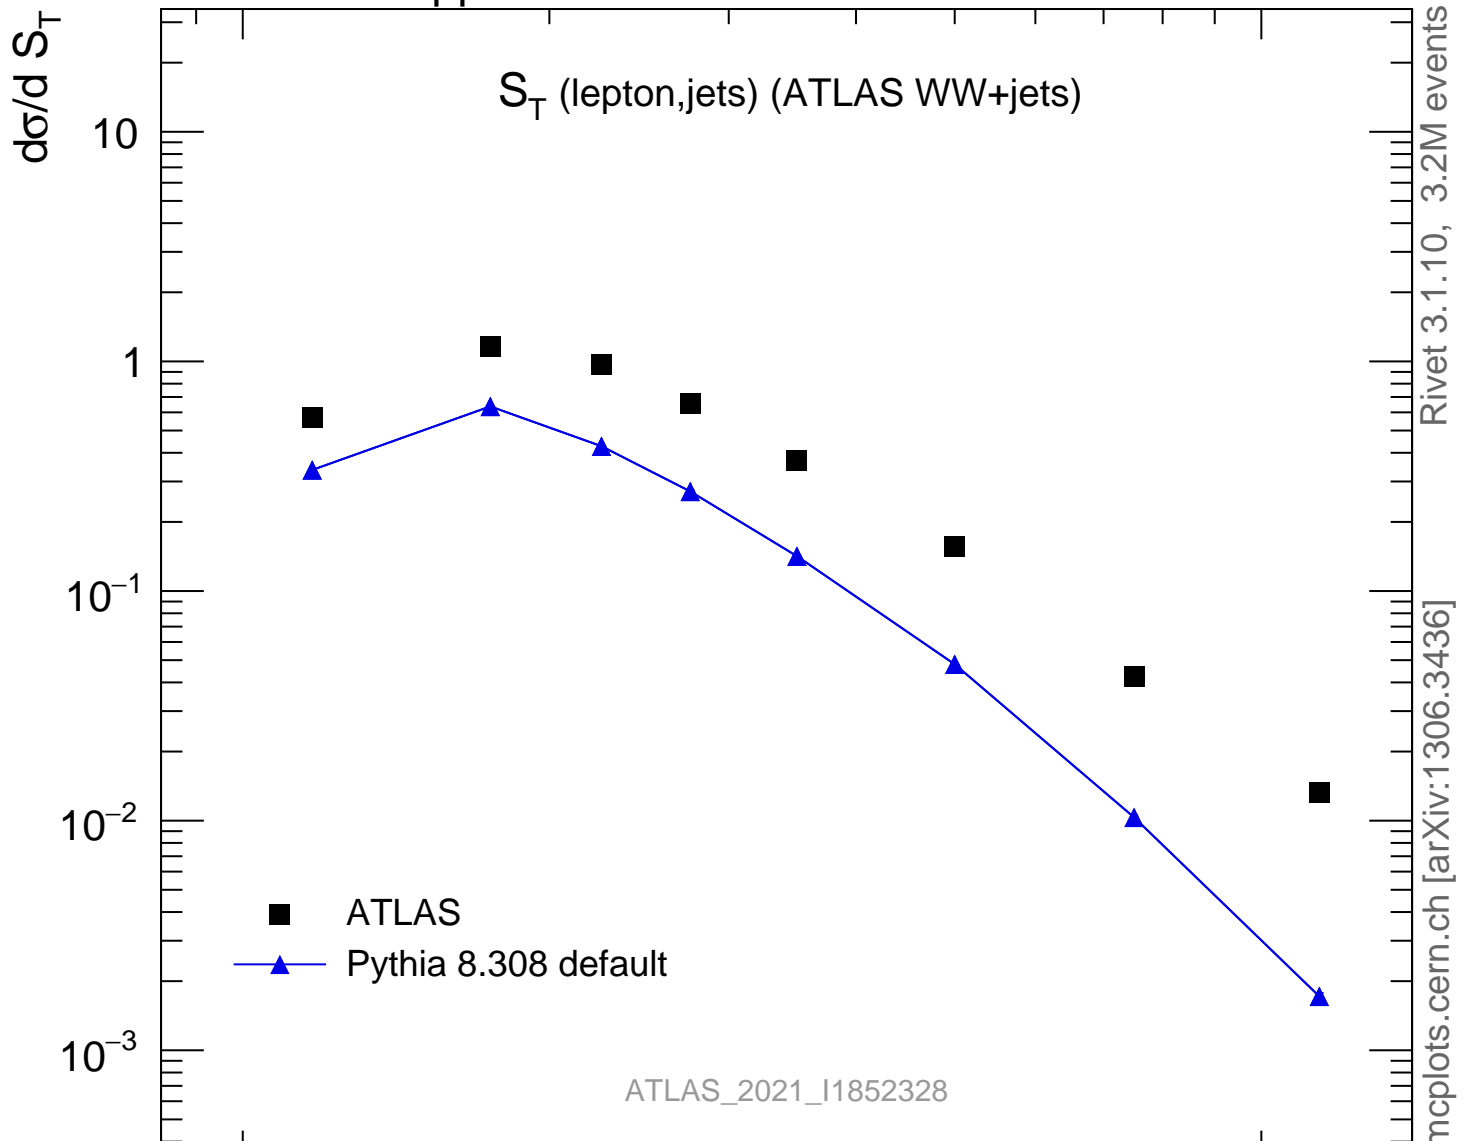

13000 GeV pp

WW

$S_T$  (lepton,jets) (ATLAS WW+jets)

■ ATLAS  
▲ Pythia 8.308 default

ATLAS\_2021\_I1852328

Rivet 3.1.10, 3.2M events  
mcplots.cern.ch [arXiv:1306.3436]