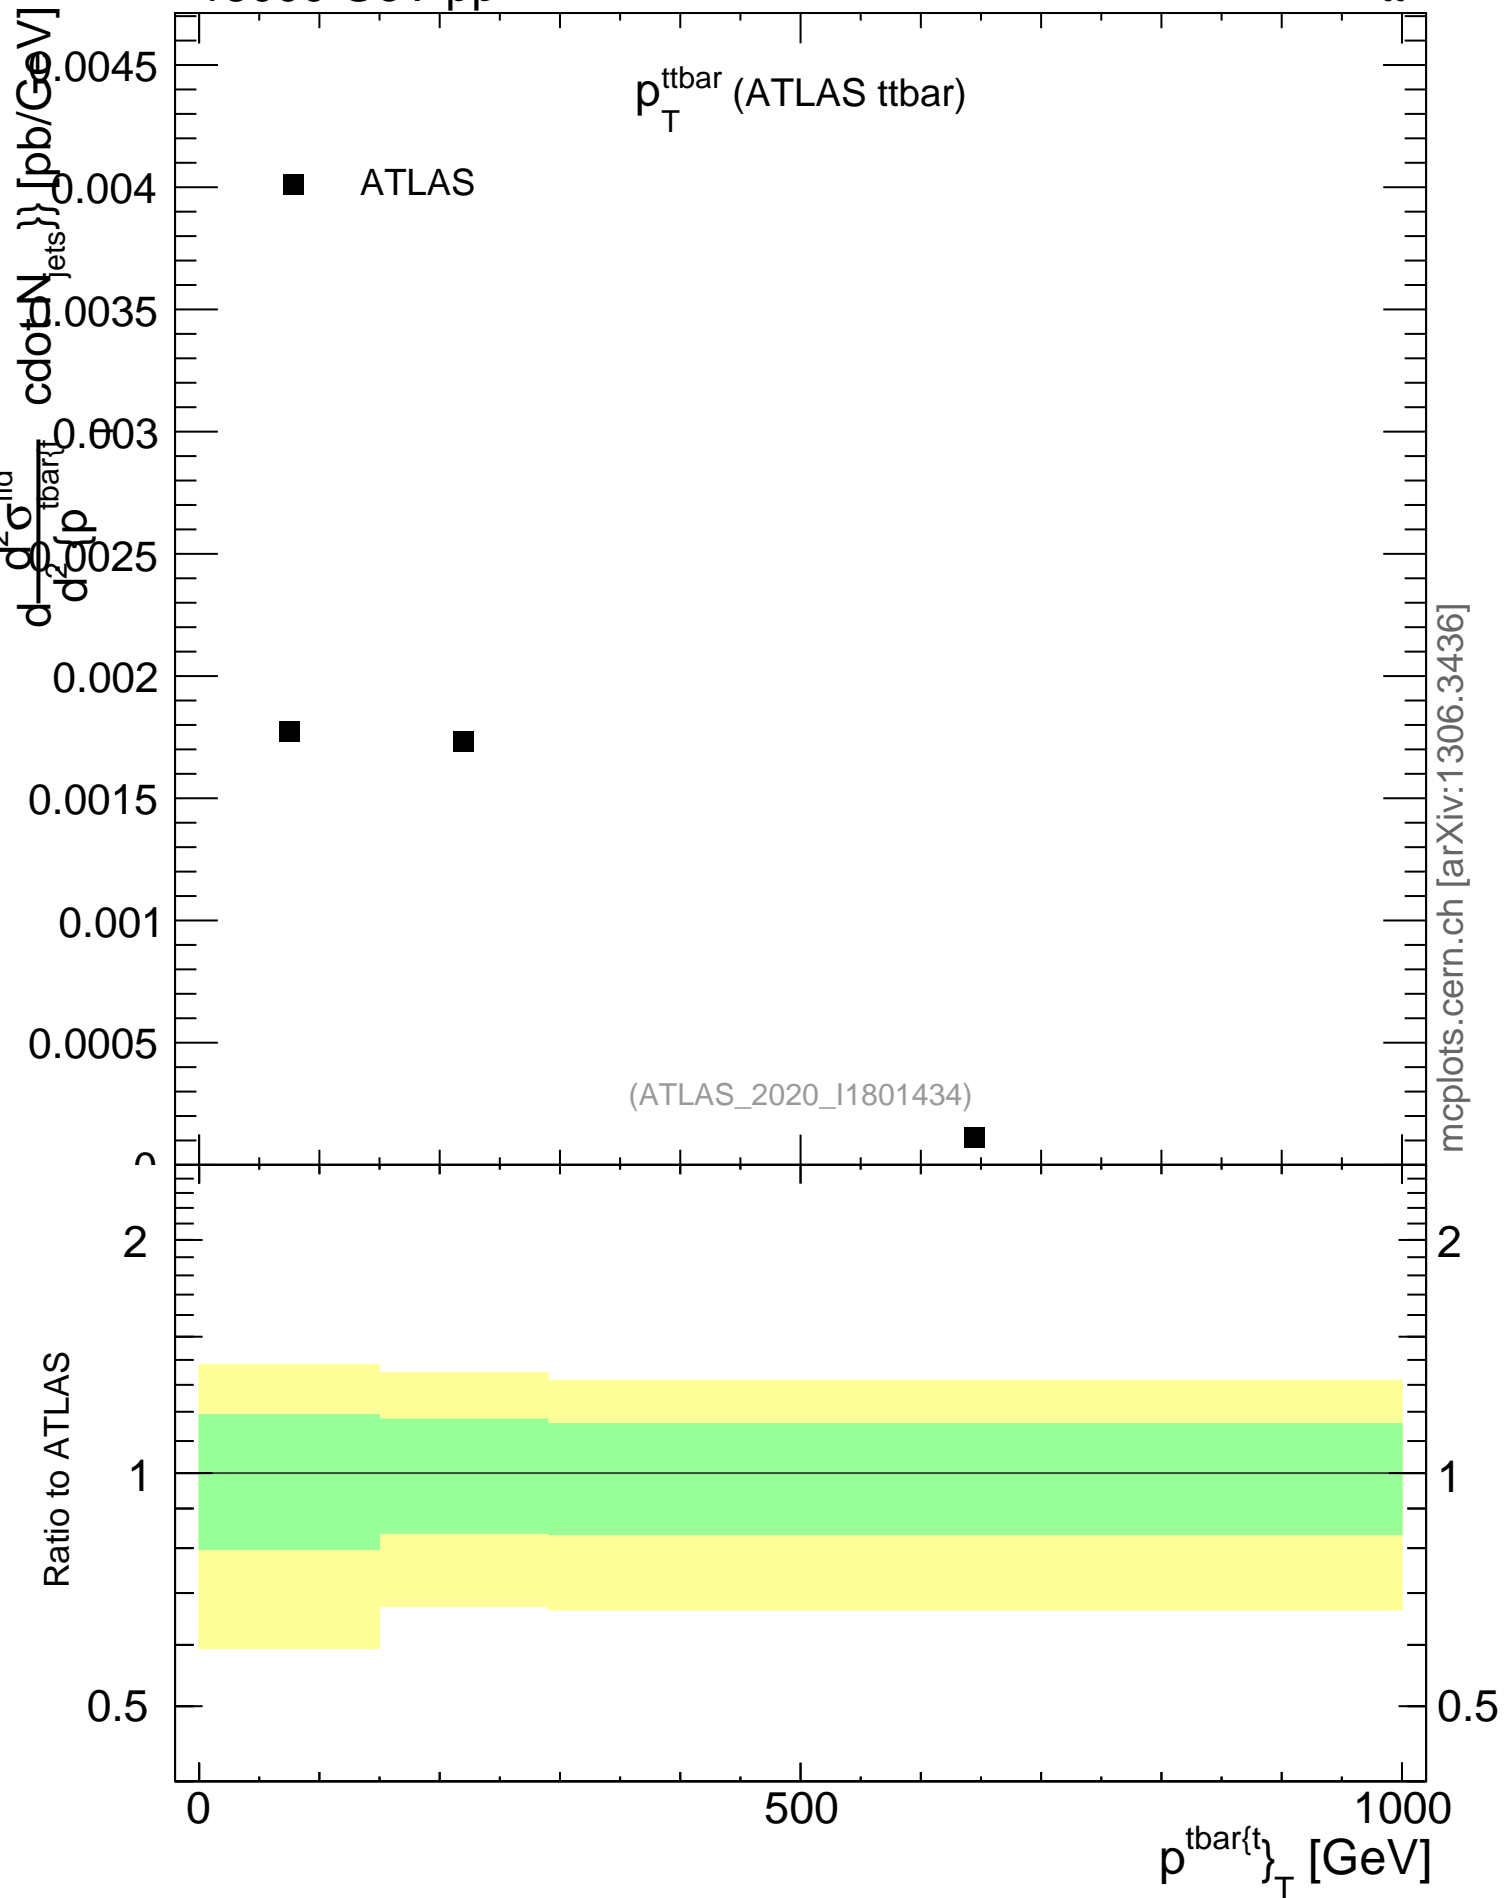

13000 GeV pp

tt

mcplots.cern.ch [arXiv:1306.3436]