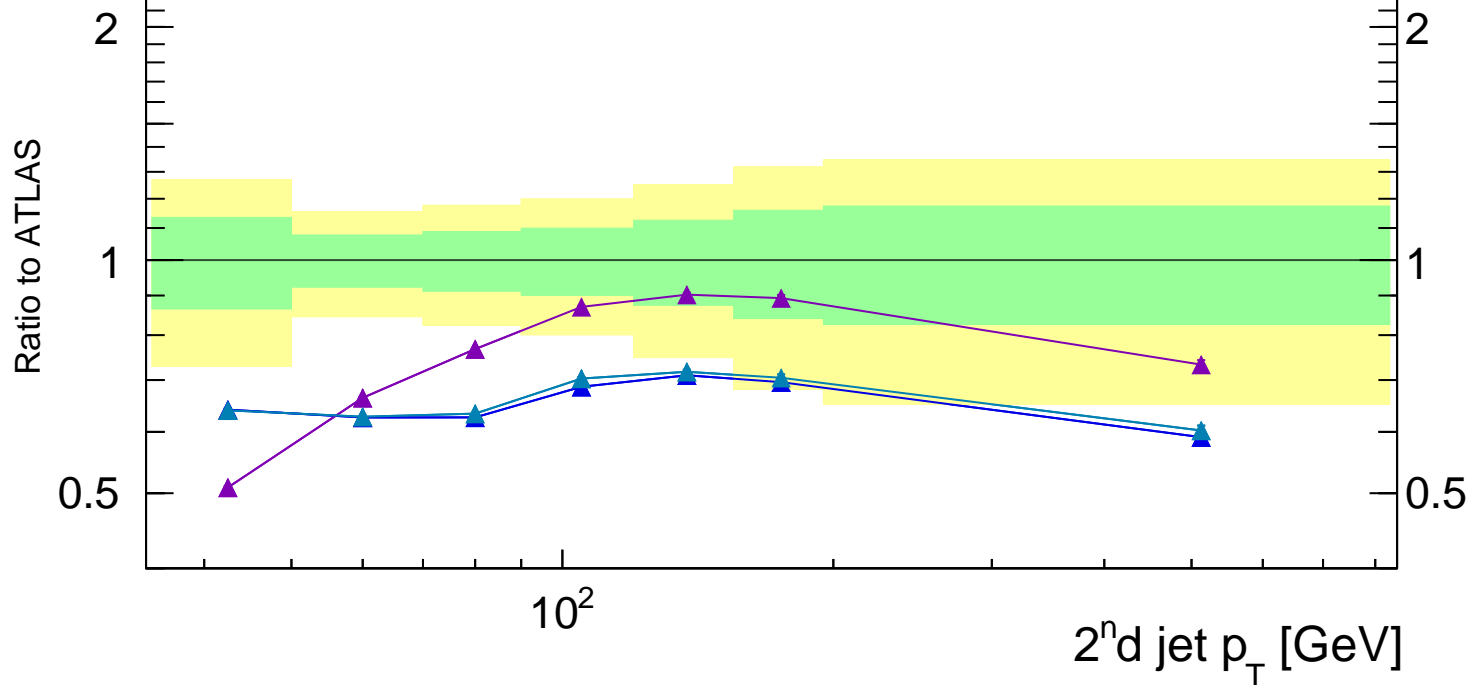

7000 GeV pp

tt

Jet p_T ($p_T^{\text{jet}} > 25$ GeV)Rivet 3.1.10, ≥ 3.1 M events

mcplots.cern.ch [arXiv:1306.3436]

ATLAS_2014_I1304688

2

1

0.5

 10^2 2^{nd} jet p_T [GeV]