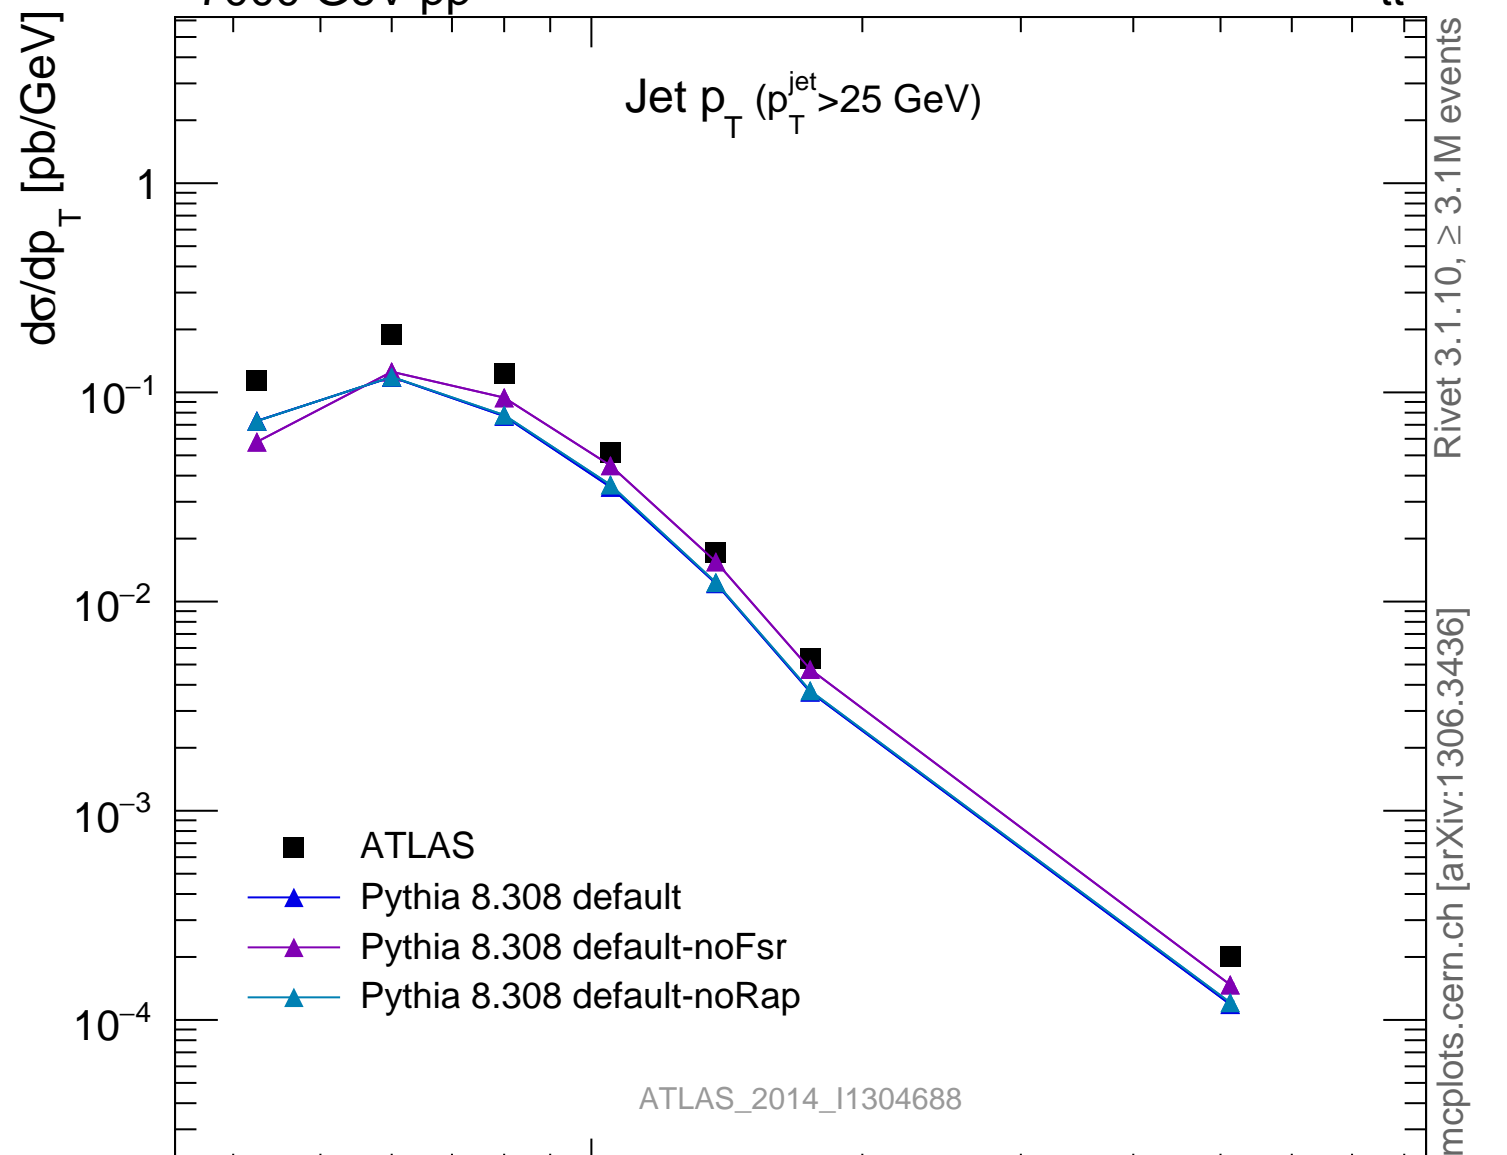

7000 GeV pp

tt

Jet p_T ($p_T^{\text{jet}} > 25$ GeV)Rivet 3.1.10, ≥ 3.1 M events

mcplots.cern.ch [arXiv:1306.3436]

ATLAS_2014_I1304688

2

1

0.5

 10^2 2^{nd} jet p_T [GeV]