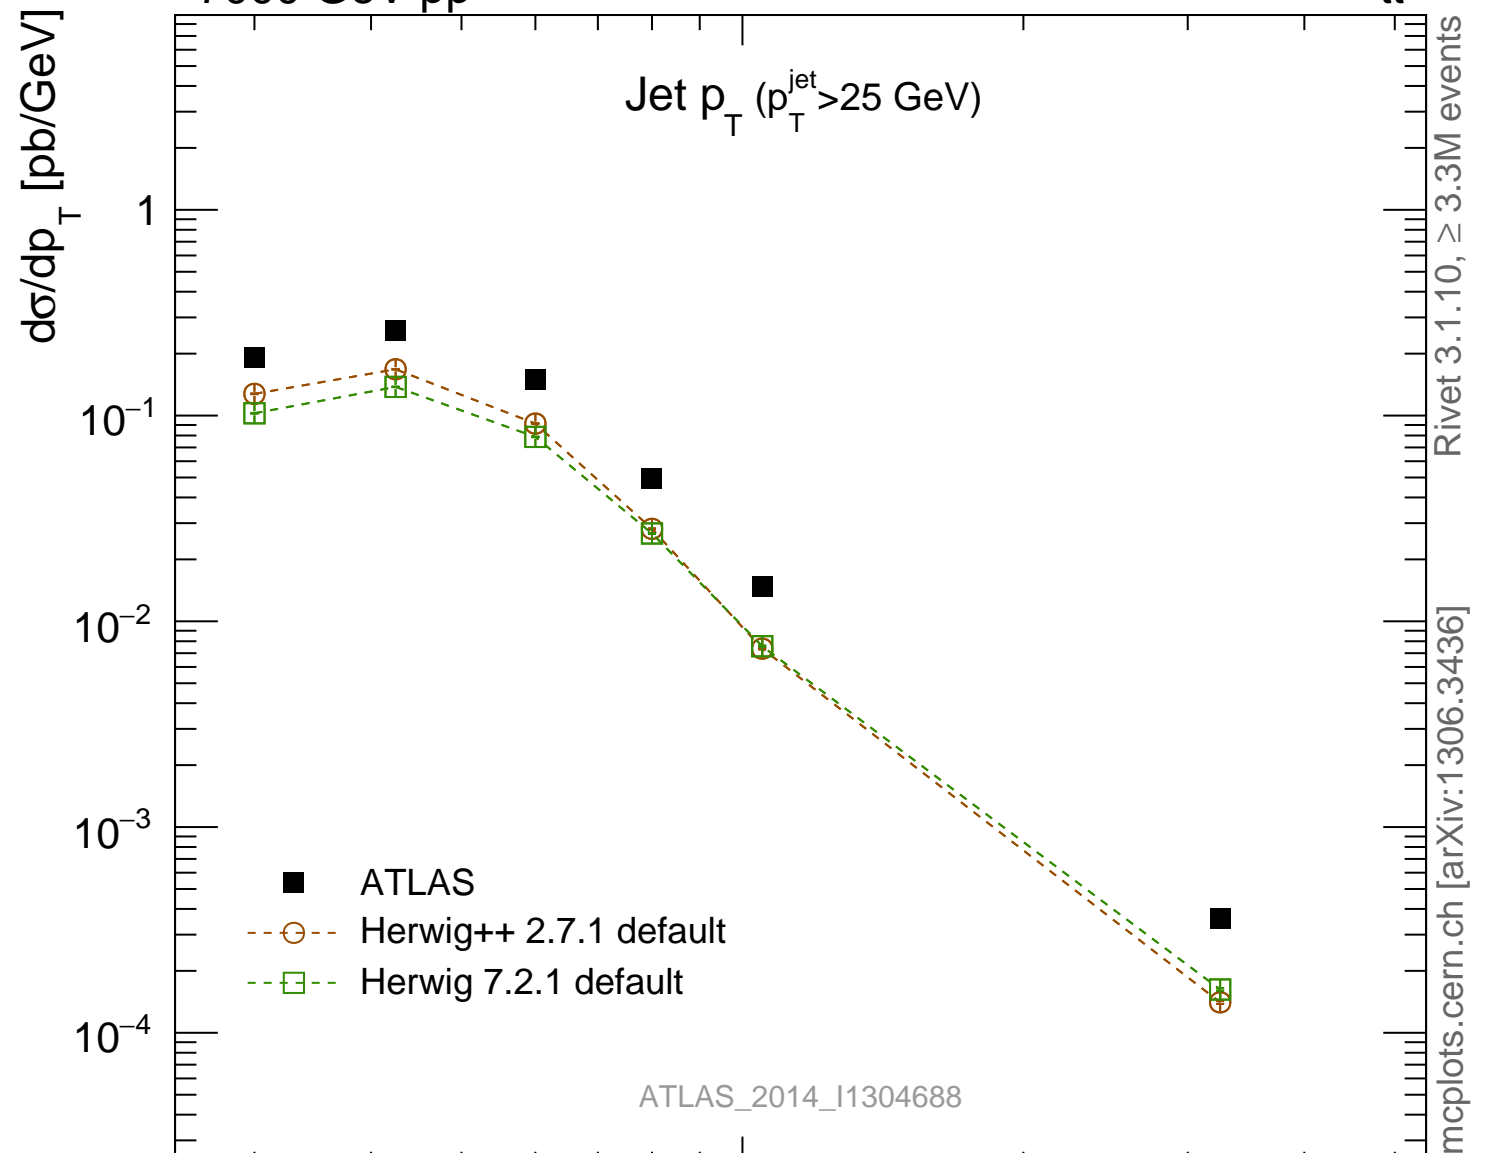

7000 GeV pp

tt

Jet p_T ($p_T^{\text{jet}} > 25$ GeV)Rivet 3.1.10, ≥ 3.3 M events

mcplots.cern.ch [arXiv:1306.3436]