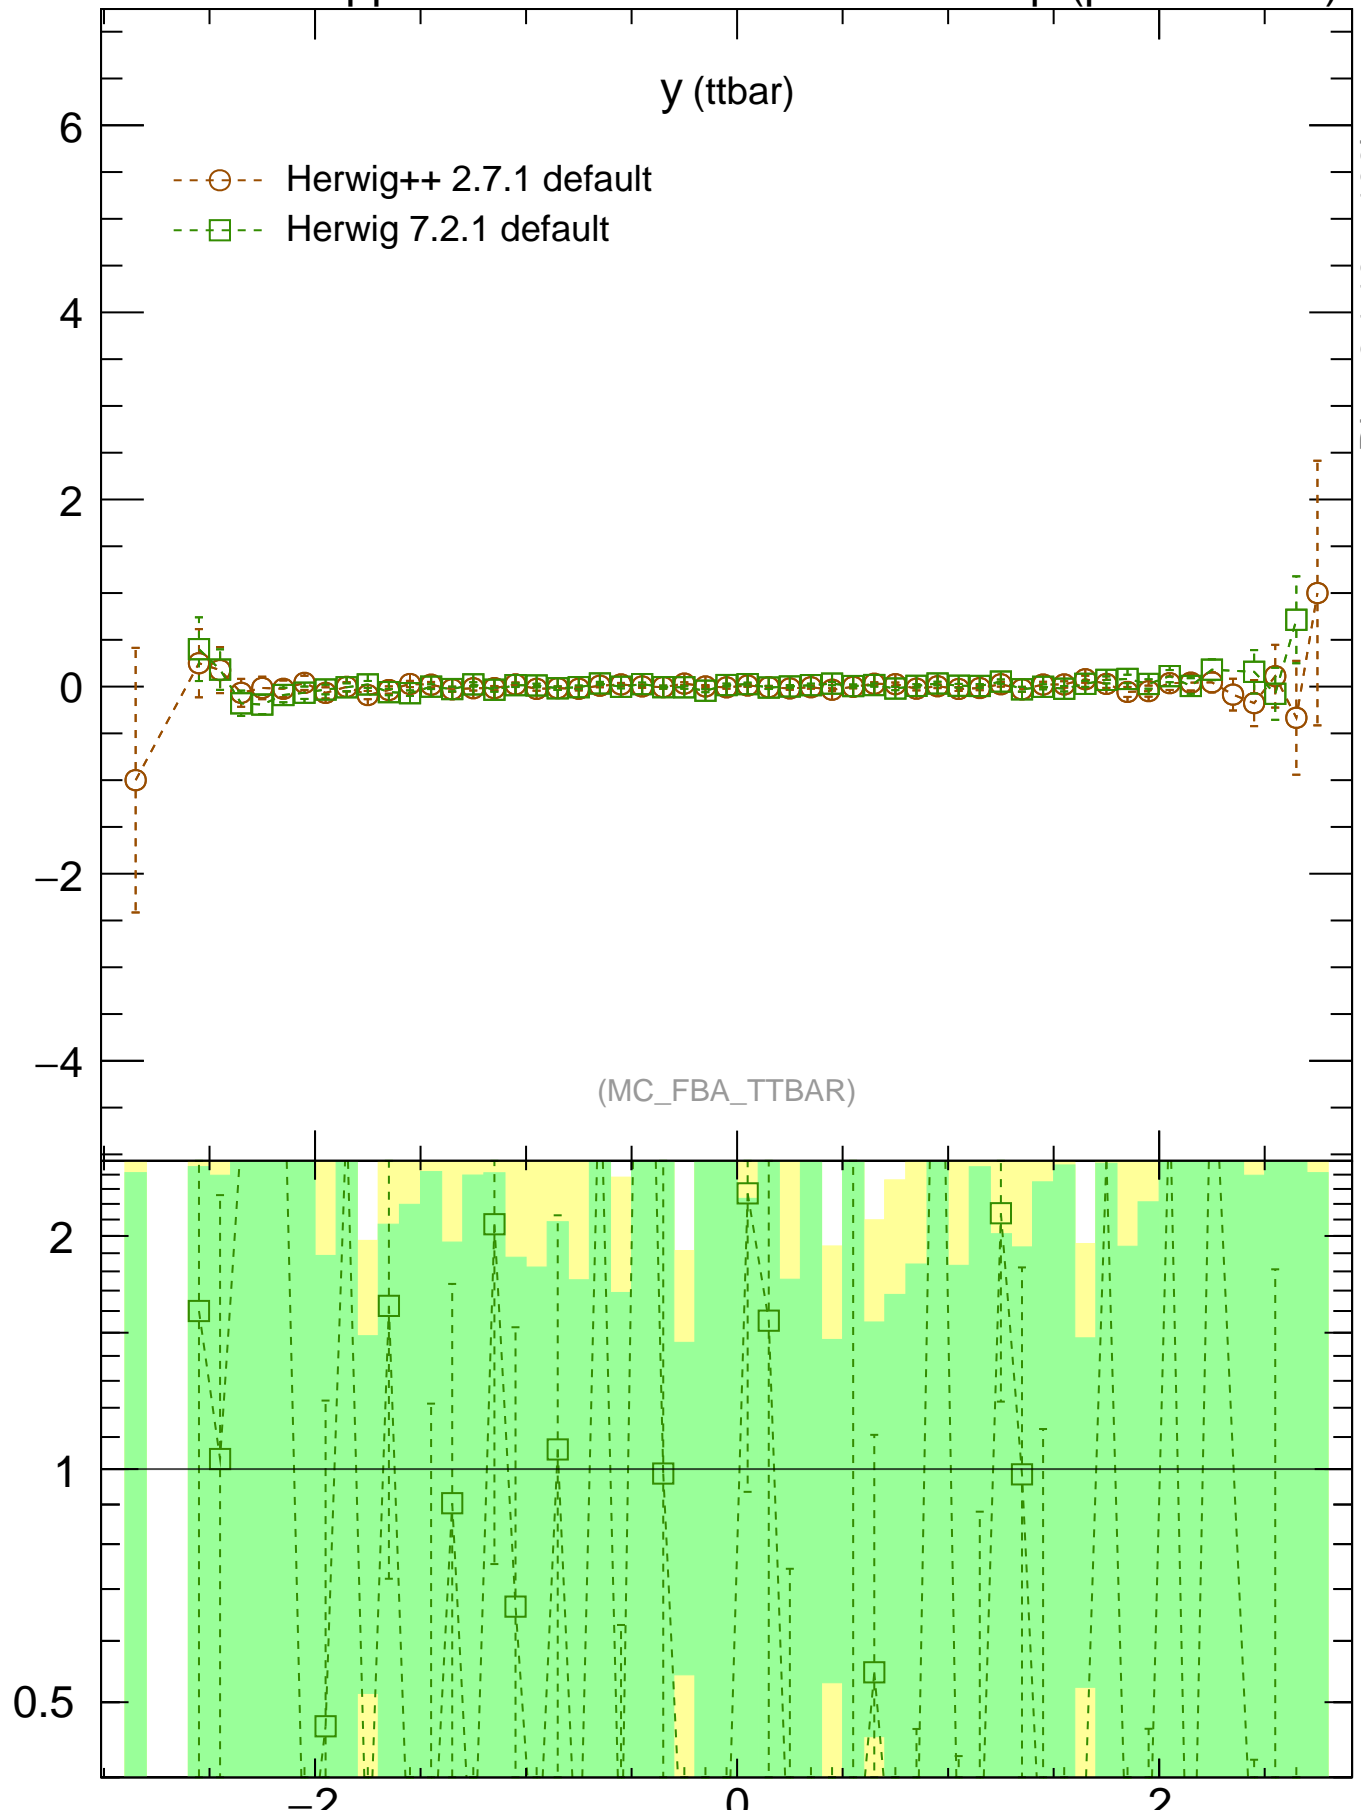

7000 GeV pp

Top (parton level)

y (ttbar)

- Herwig++ 2.7.1 default
- Herwig 7.2.1 default

Rivet 3.1.10, $\geq 100k$ events

mcplots.cern.ch [arXiv:1306.3436]

(MC_FBA_TTBAR)

Ratio to Herwig++ 2.7.1 default

-2

0

2

2

1

0.5