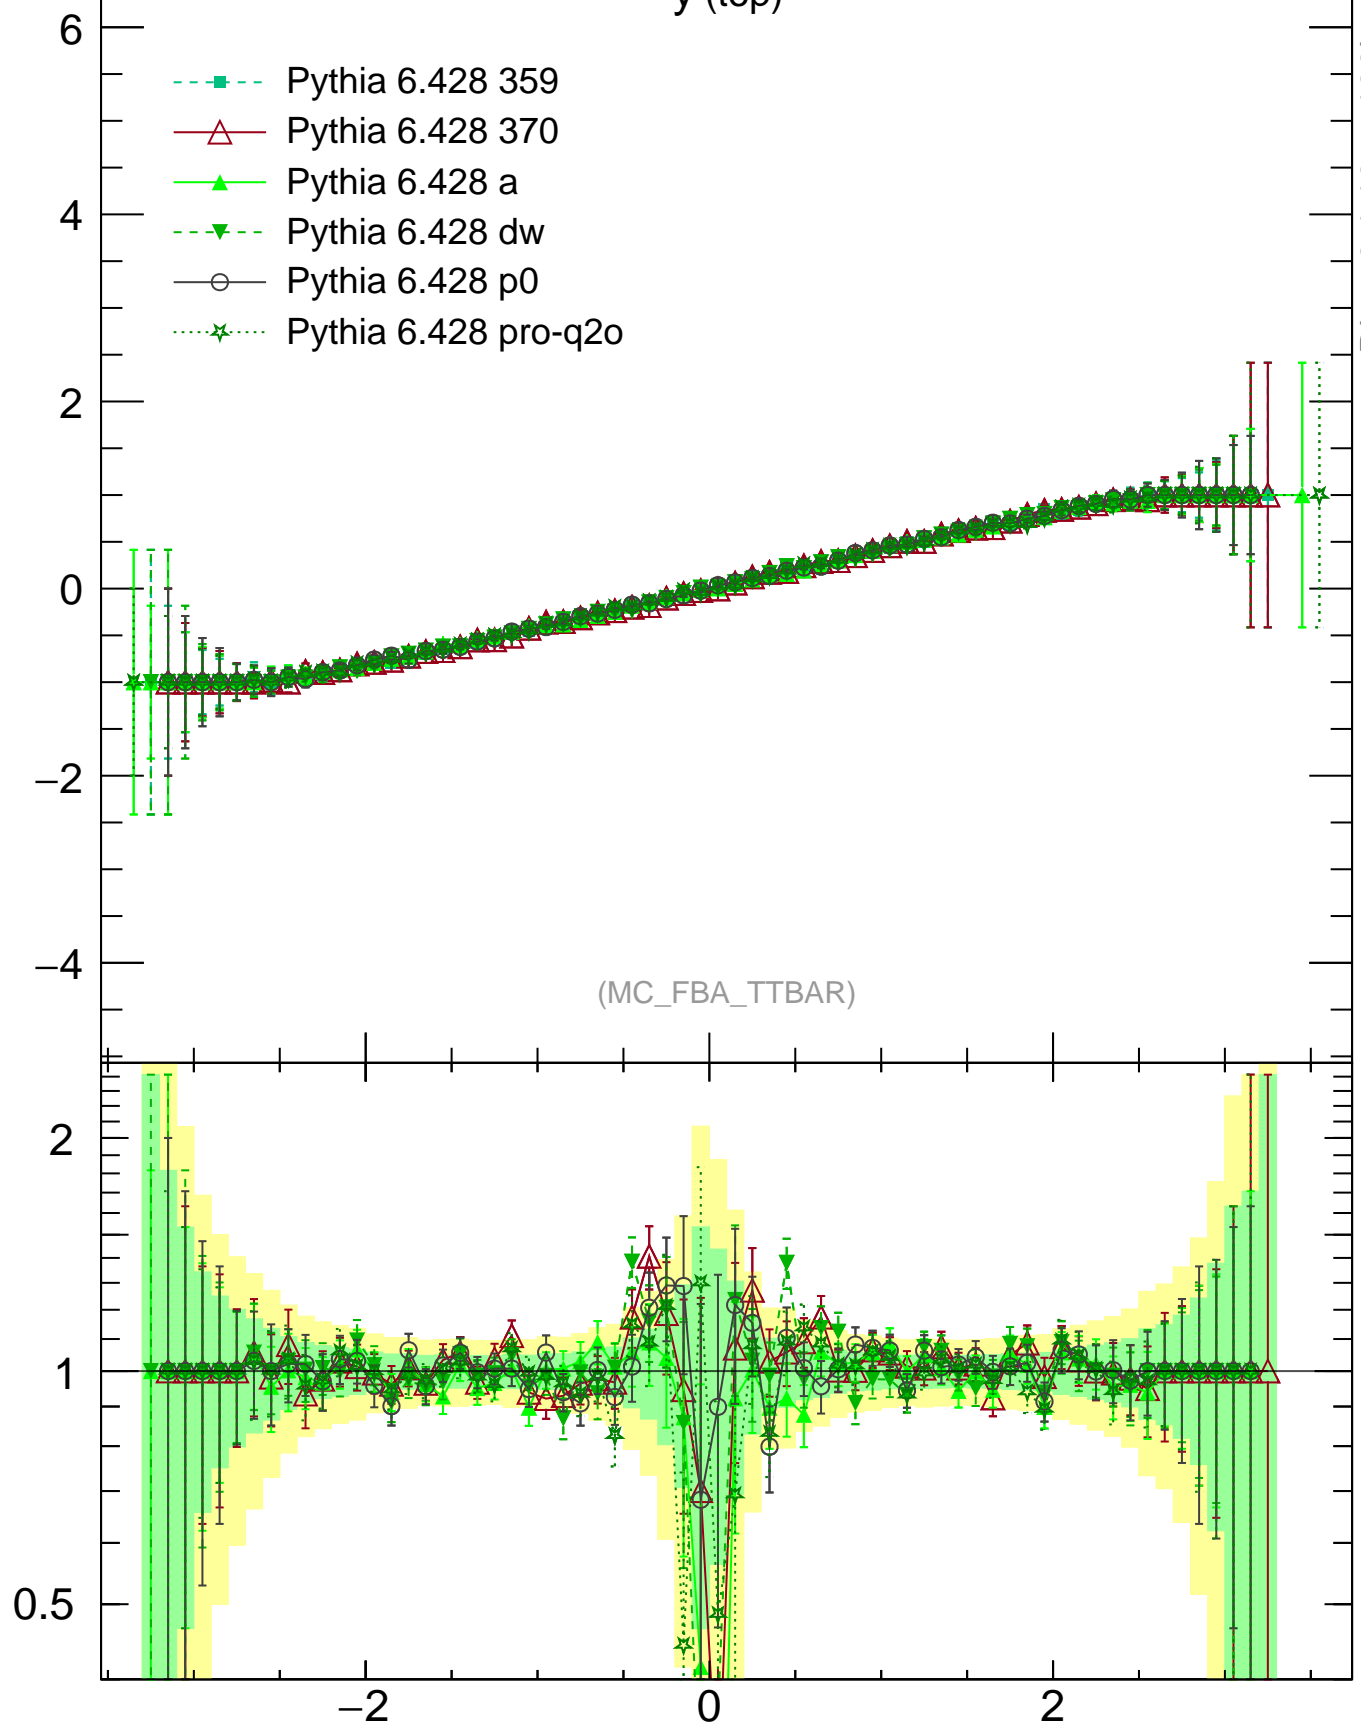

7000 GeV pp

Top (parton level)

y (top)

- Pythia 6.428 359
- Pythia 6.428 370
- Pythia 6.428 a
- Pythia 6.428 dw
- Pythia 6.428 p0
- Pythia 6.428 pro-q2o

Rivet 3.1.10, ≥ 100k events

mcplots.cern.ch [arXiv:1306.3436]

(MC\_FBA\_TTBAR)

Ratio to Pythia 6.428 359

-2

0

2

2

1

0.5