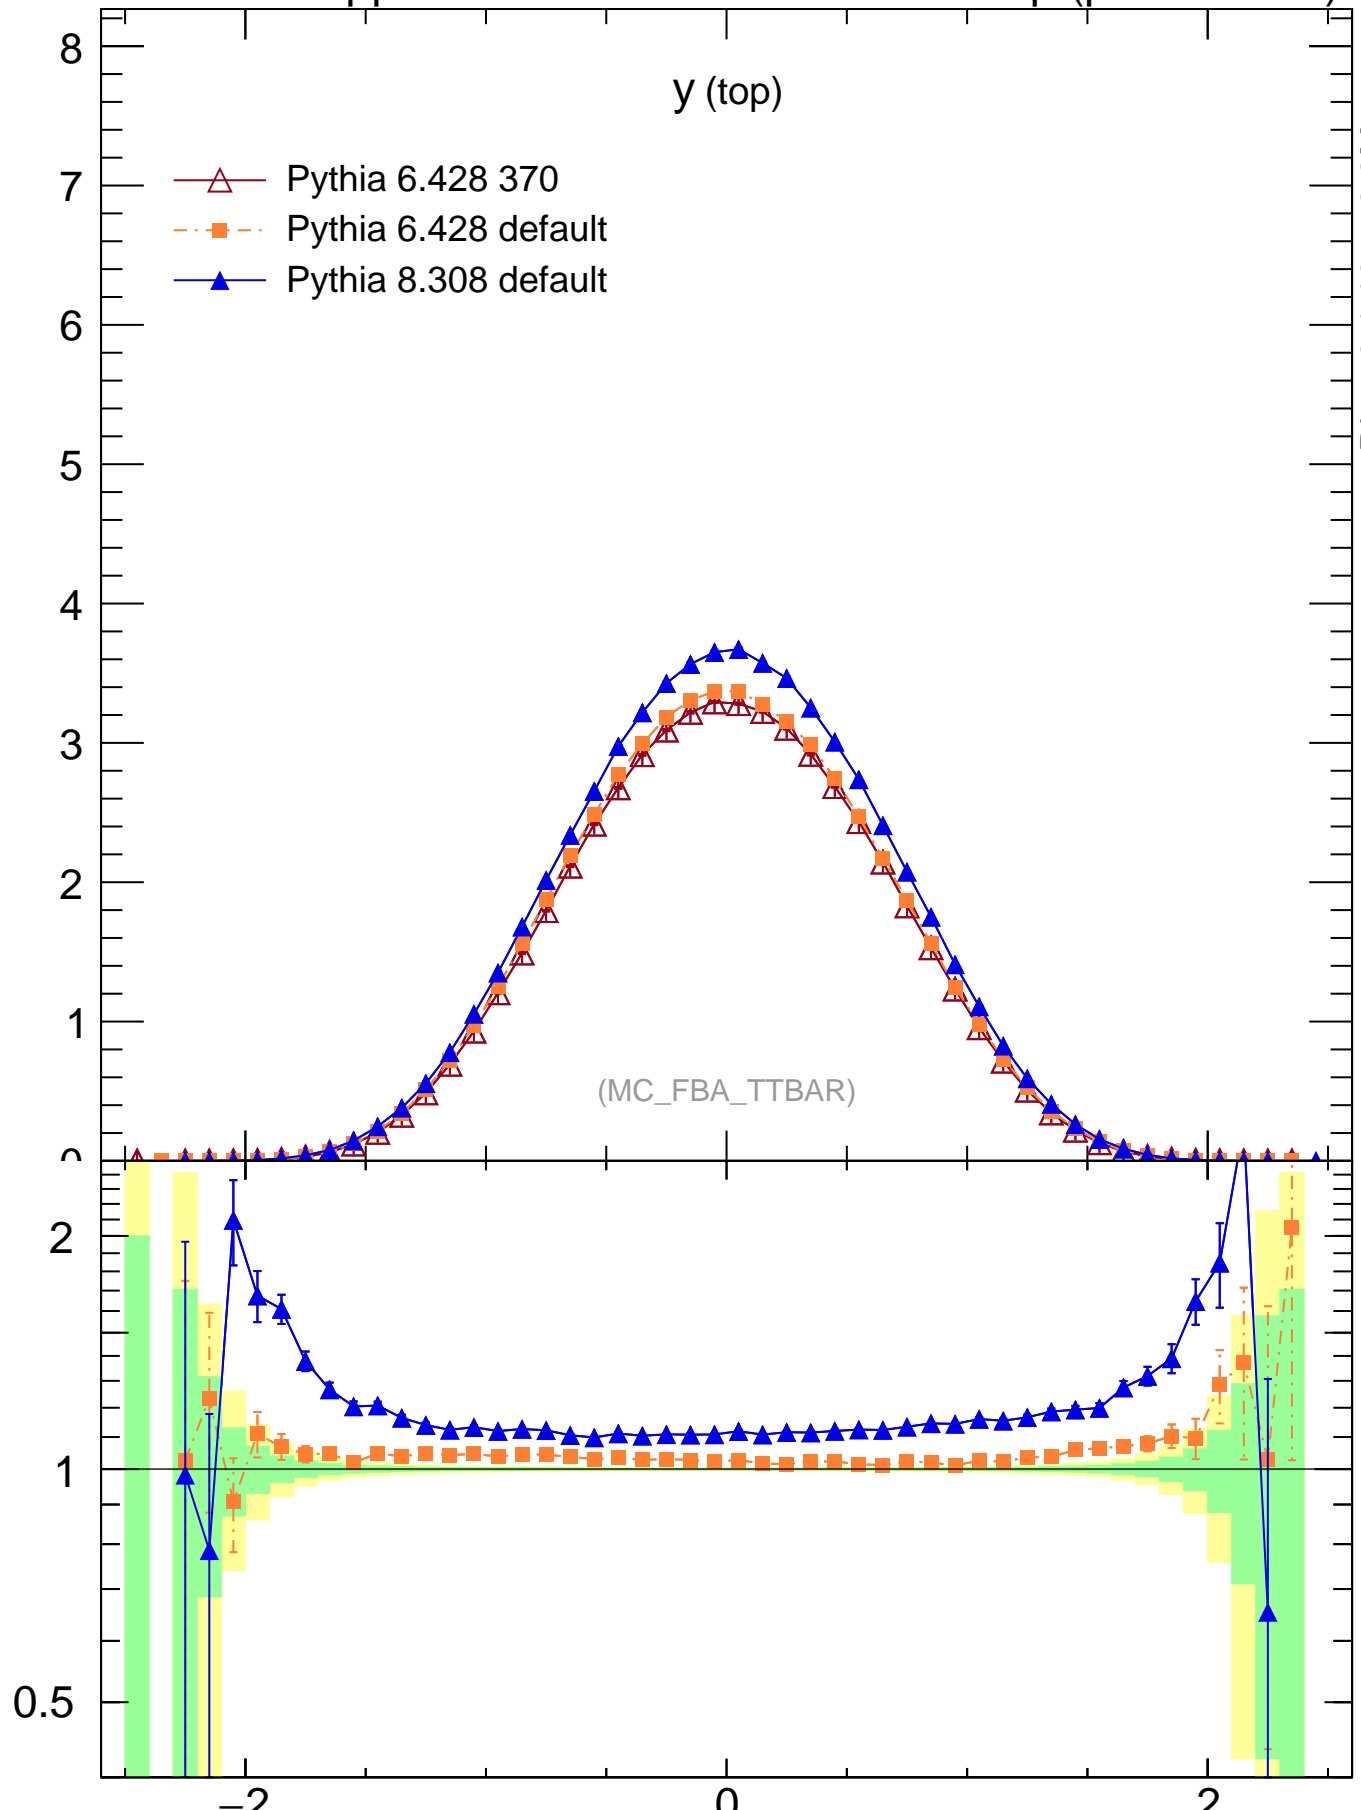

1960 GeV ppbar

Top (parton level)

y (top)

- Pythia 6.428 370
- Pythia 6.428 default
- Pythia 8.308 default

Rivet 3.1.10, $\geq 2.6M$ events

mcplots.cern.ch [arXiv:1306.3436]

(MC_FBA_TTBAR)

Ratio to Pythia 6.428 370

0.5

1

2

0.5

1

2

-2

0