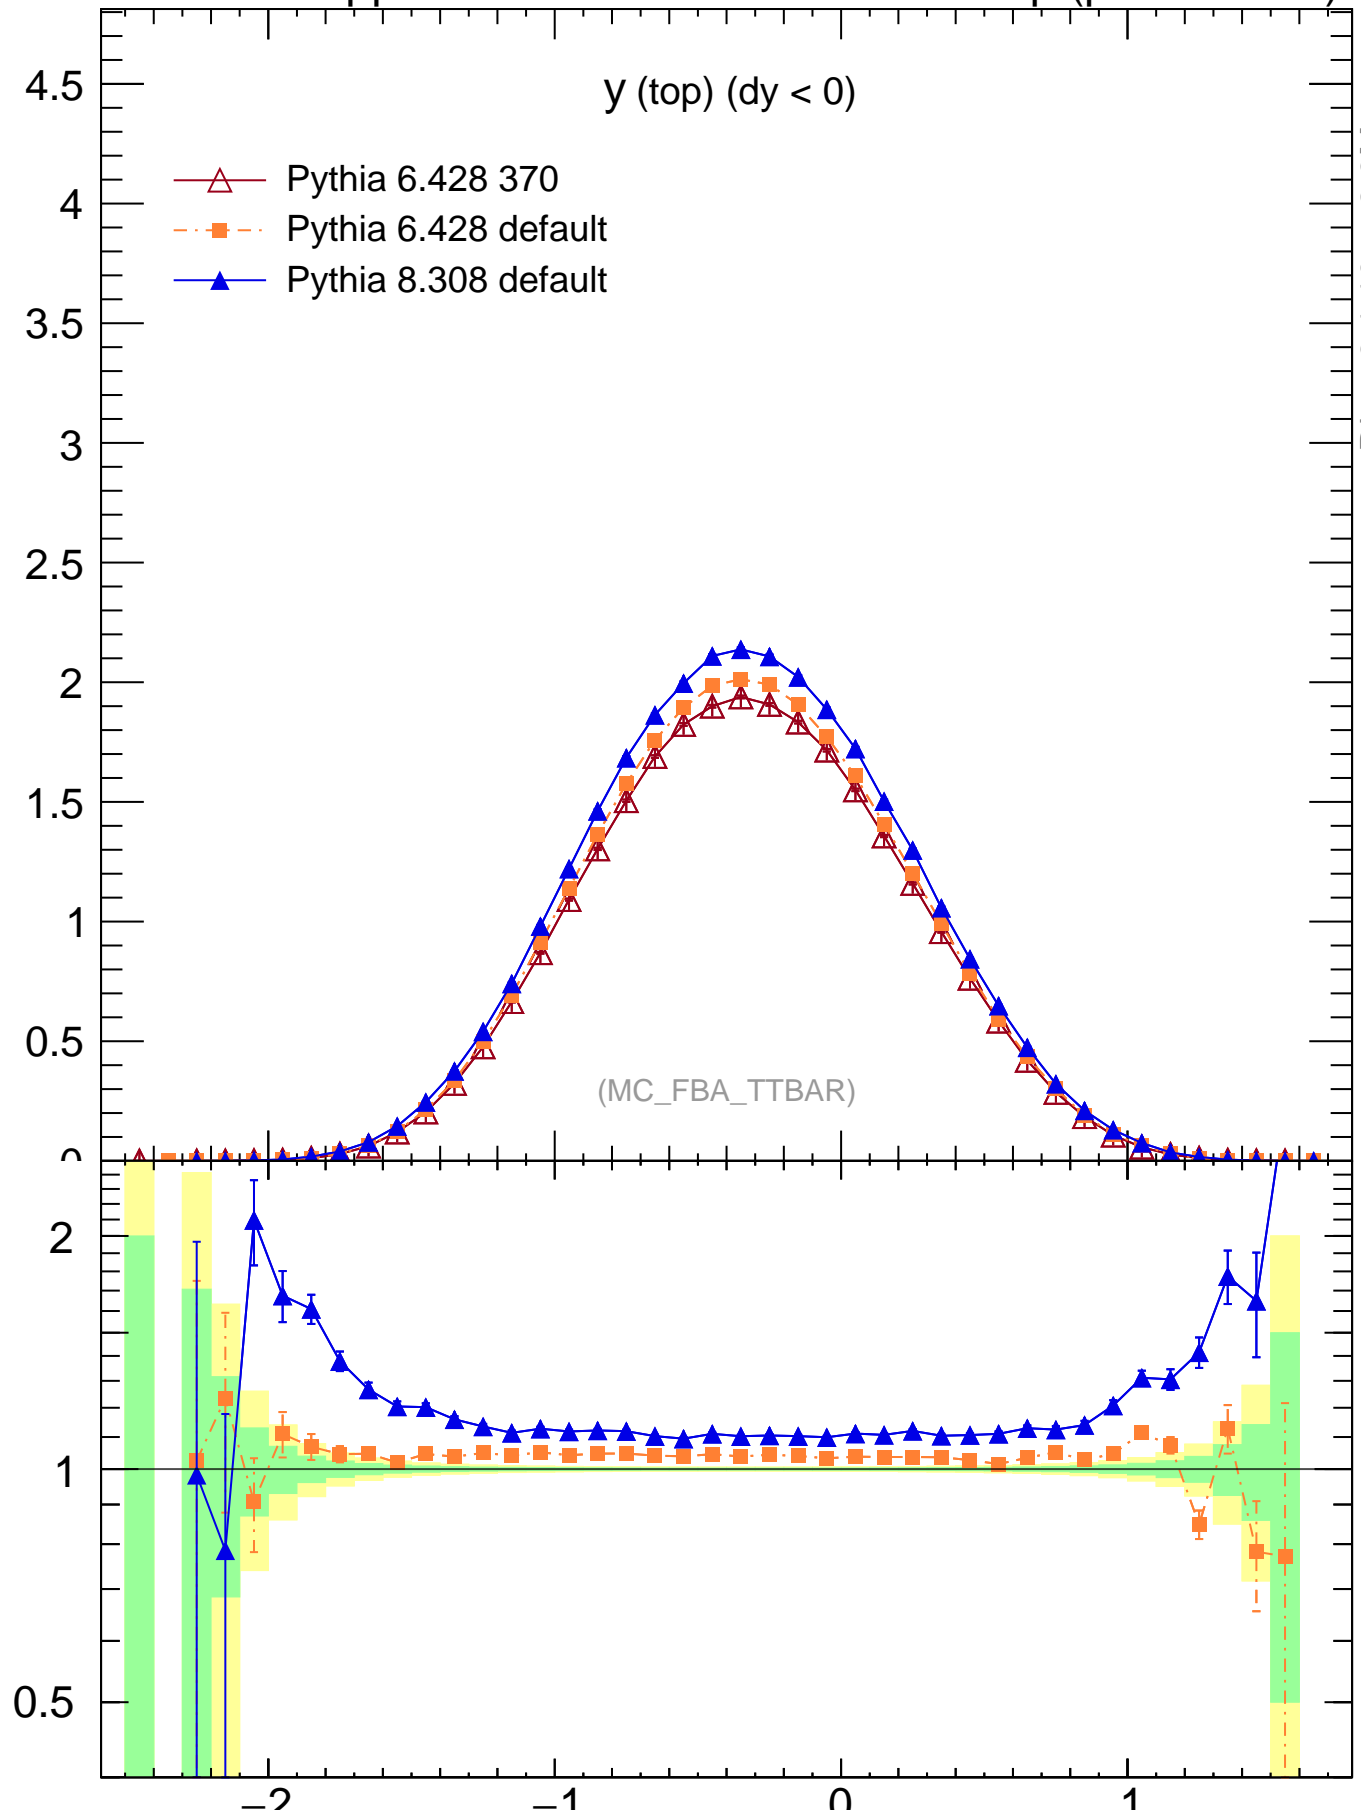

1960 GeV ppbar

Top (parton level)

y (top) (dy < 0)

- Pythia 6.428 370
- Pythia 6.428 default
- Pythia 8.308 default

Rivet 3.1.10, ≥ 2.6M events

mcplots.cern.ch [arXiv:1306.3436]

(MC_FBA_TTBAR)

Ratio to Pythia 6.428 370