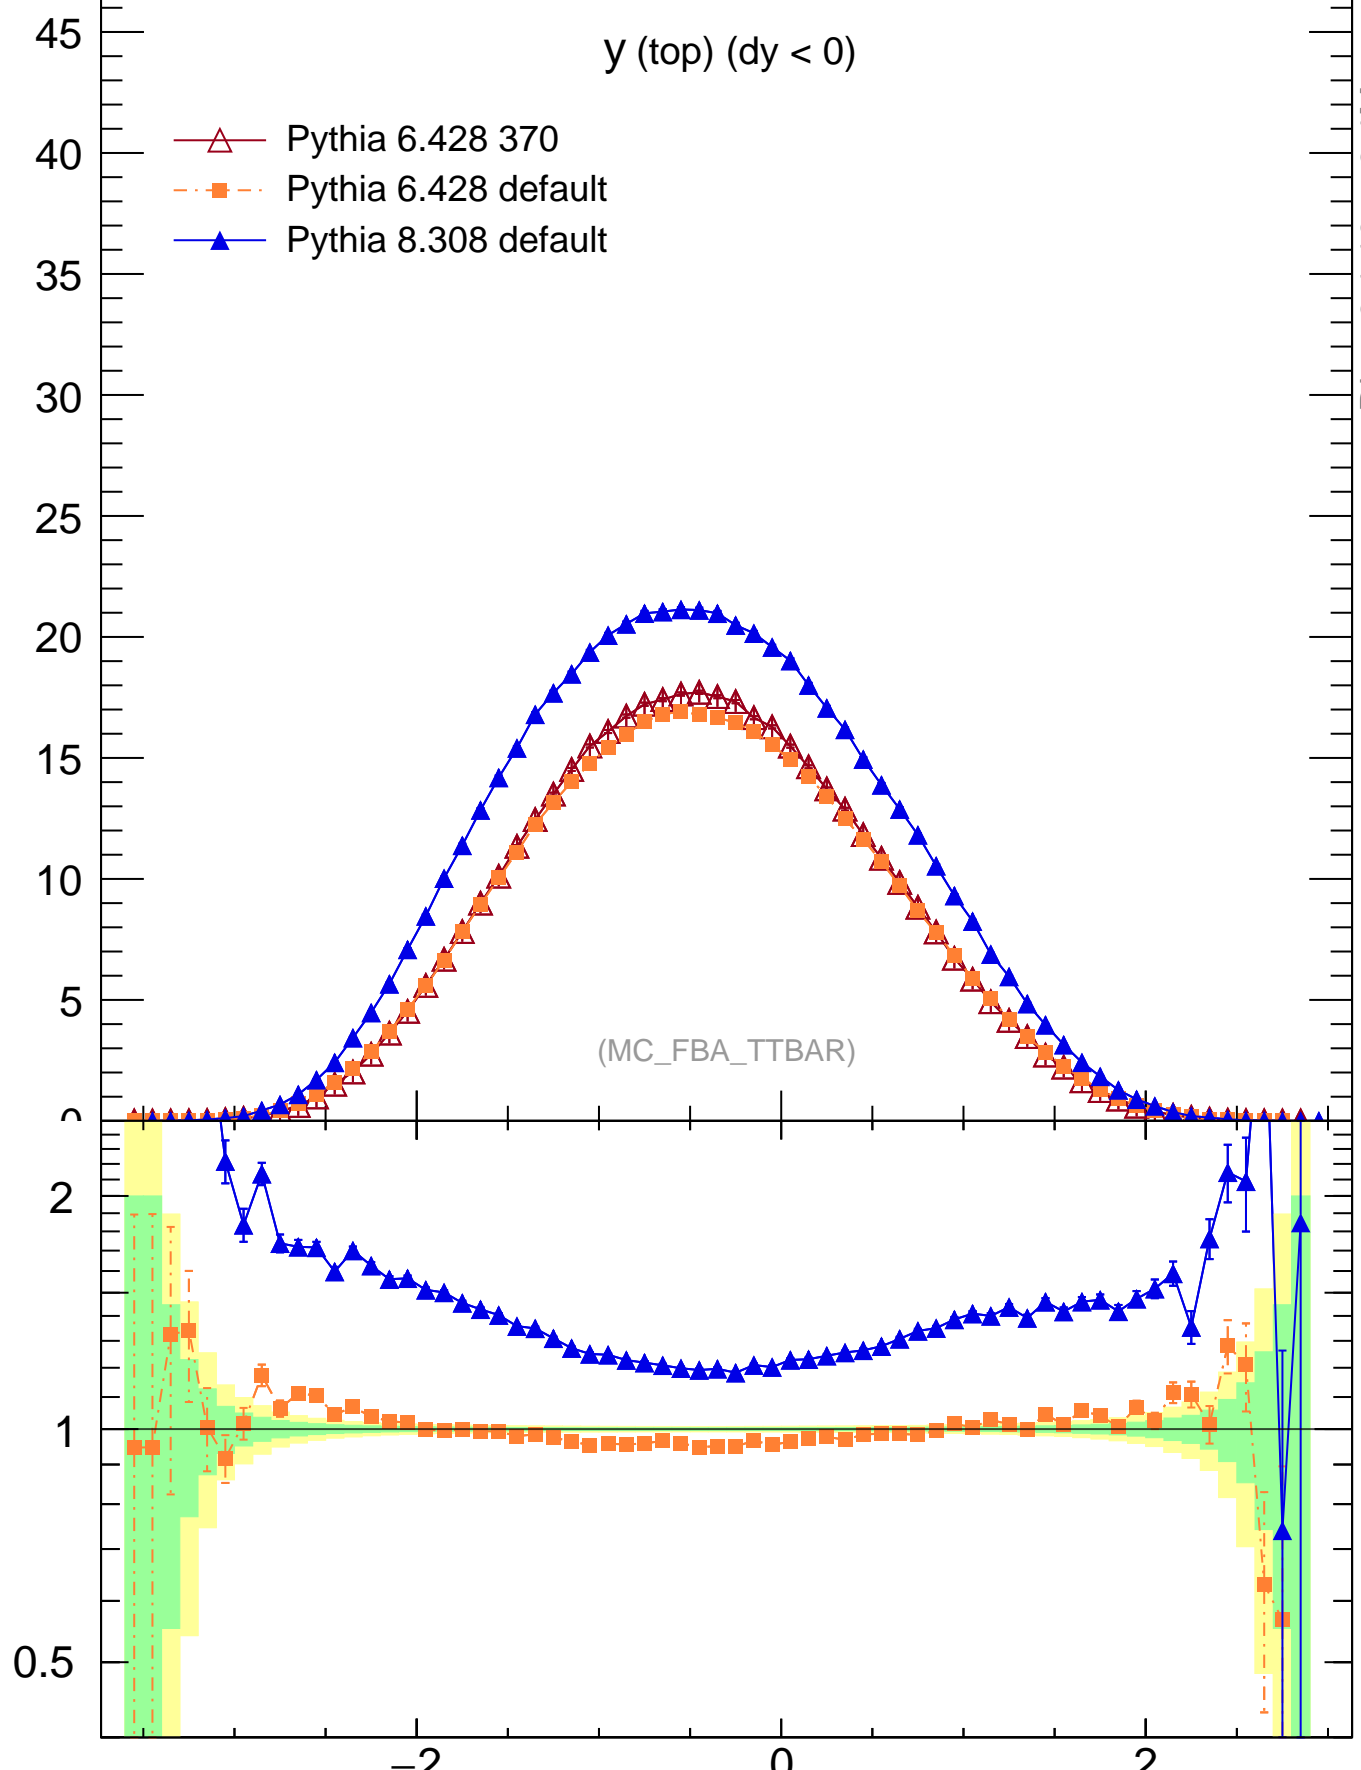

7000 GeV pp

Top (parton level)

$y(\text{top})$  ( $dy < 0$ )

- Pythia 6.428 370
- Pythia 6.428 default
- Pythia 8.308 default

Rivet 3.1.10,  $\geq 3.4\text{M}$  events

mcplots.cern.ch [arXiv:1306.3436]

(MC\_FBA\_TTBAR)

Ratio to Pythia 6.428 370

2

1

0.5

-2

0

2