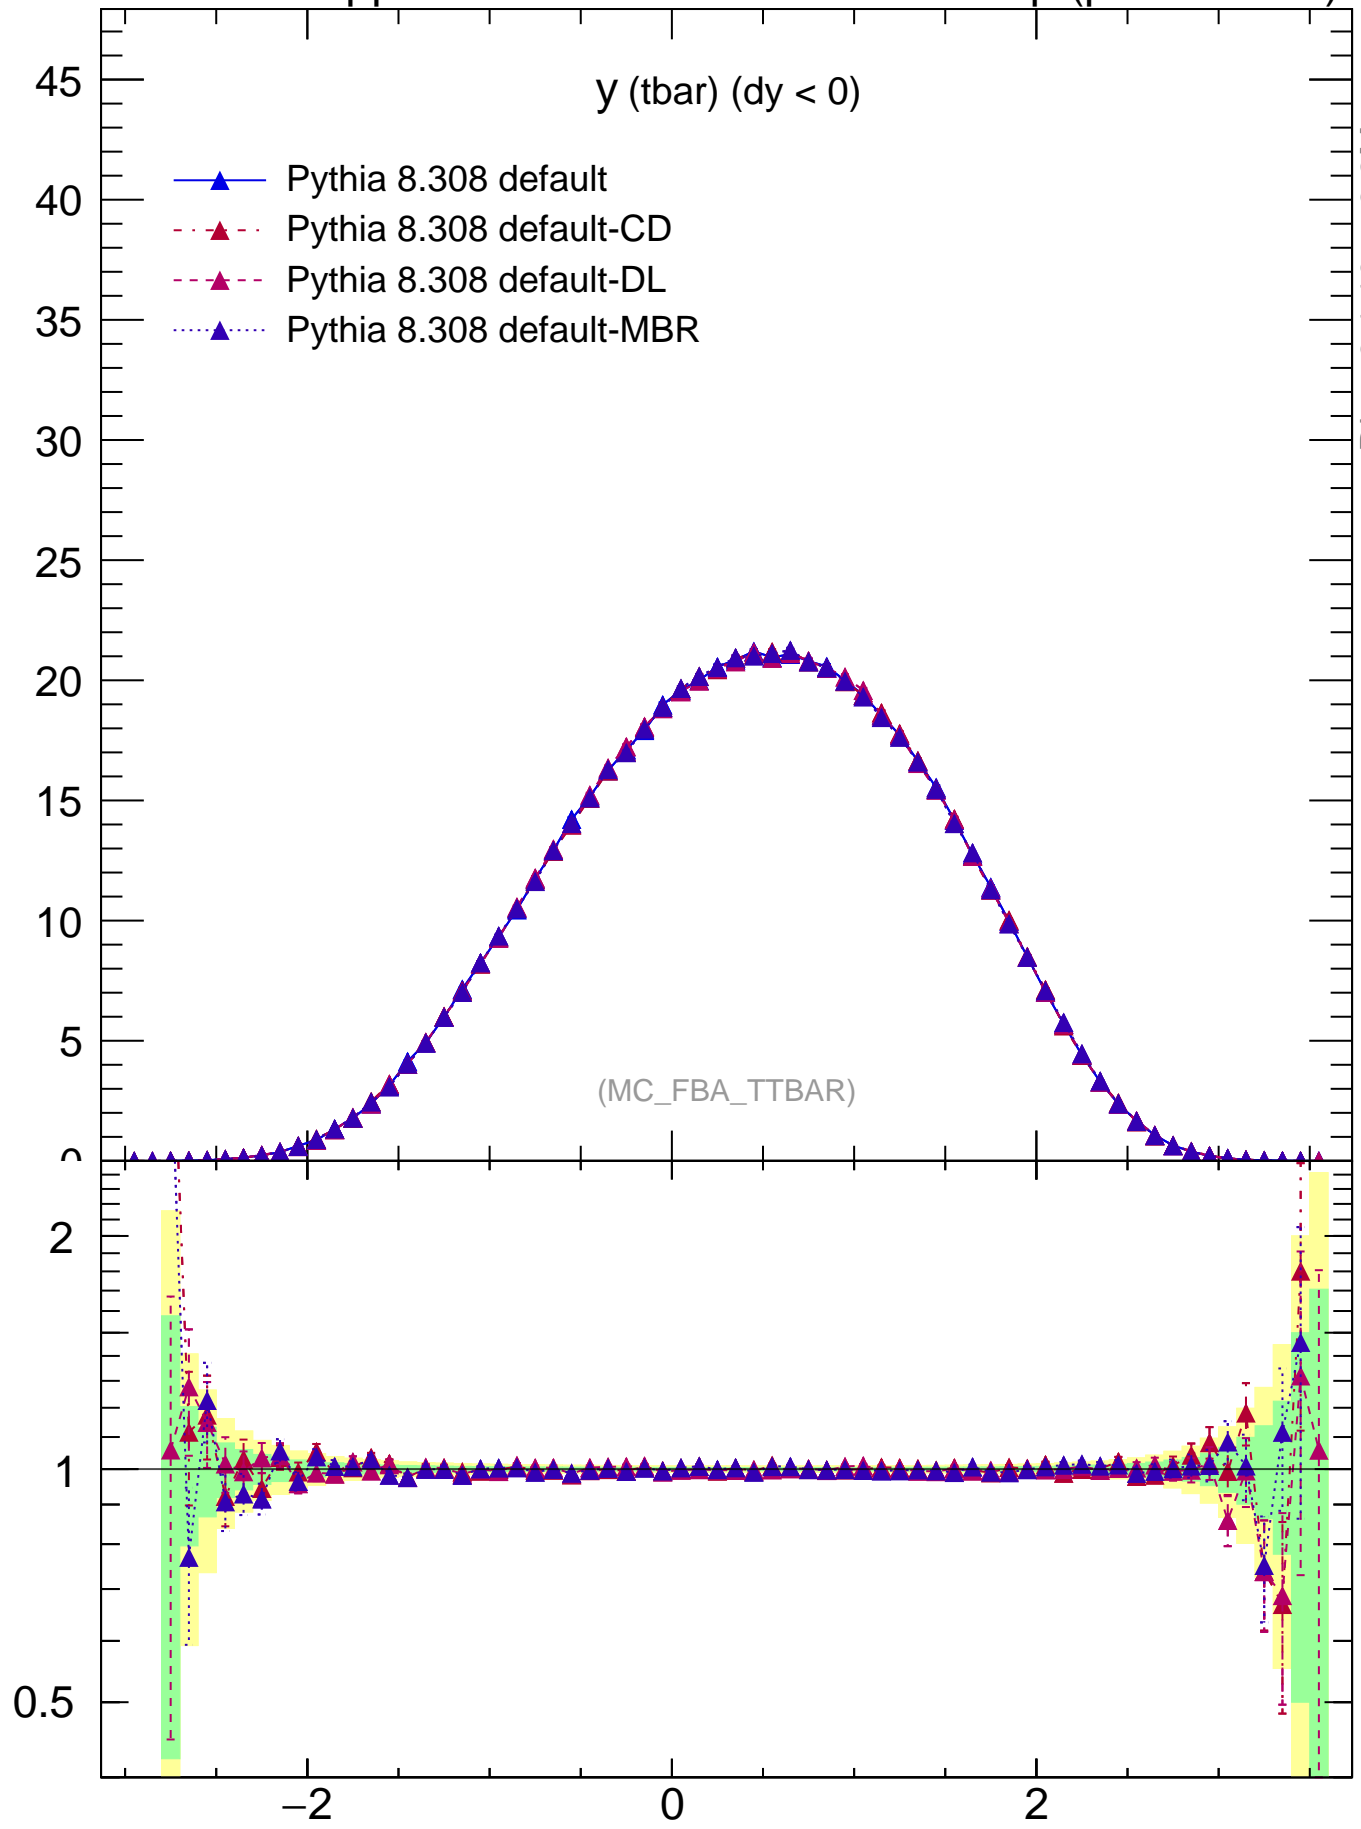

7000 GeV pp

Top (parton level)

y (tbar) ($dy < 0$)

- ▲ Pythia 8.308 default
- - -▲ Pythia 8.308 default-CD
- - -▲ Pythia 8.308 default-DL
- ⋯▲ Pythia 8.308 default-MBR

Rivet 3.1.10, $\geq 3.2M$ events

mcplots.cern.ch [arXiv:1306.3436]

(MC_FBA_TTBAR)

Ratio to Pythia 8.308 default

45
40
35
30
25
20
15
10
5
0

2
1
0.5

2
1
0.5

-2

0

2