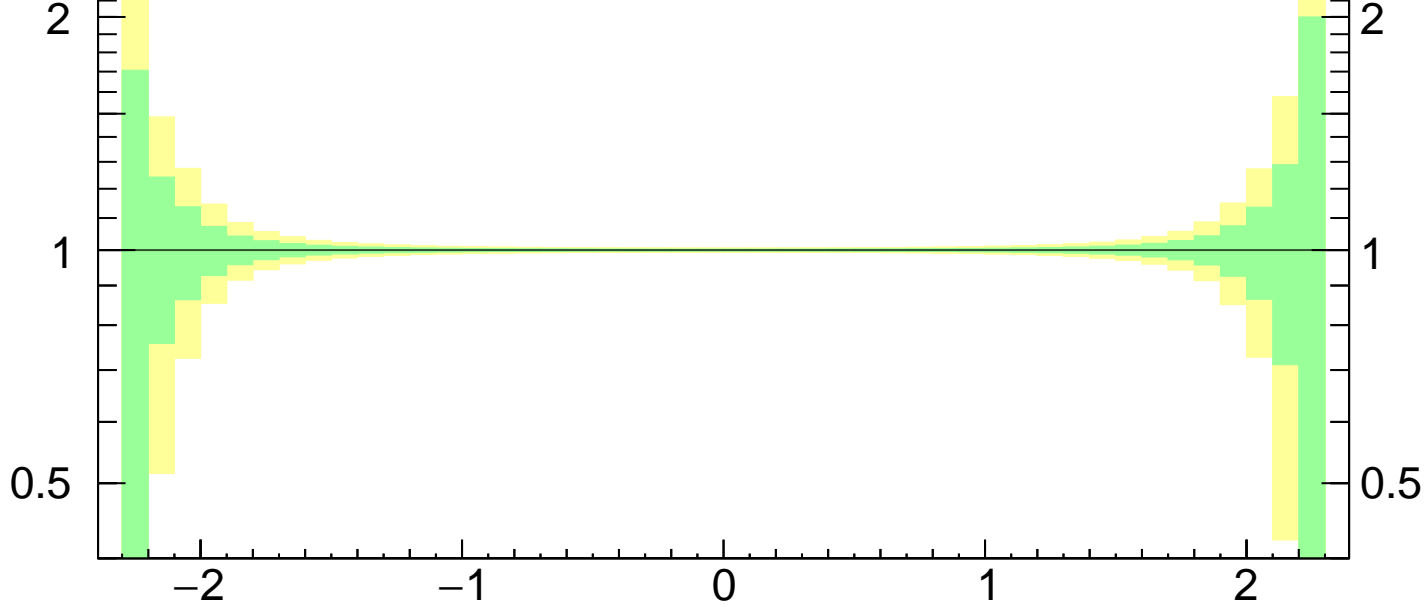

1960 GeV ppbar

Top (parton level)

y (tbar)

Pythia 8.308 default

Rivet 3.1.10, 2.6M events

mcplots.cern.ch [arXiv:1306.3436]

(MC_FBA_TTBAR)

Ratio to Pythia 8.308 default