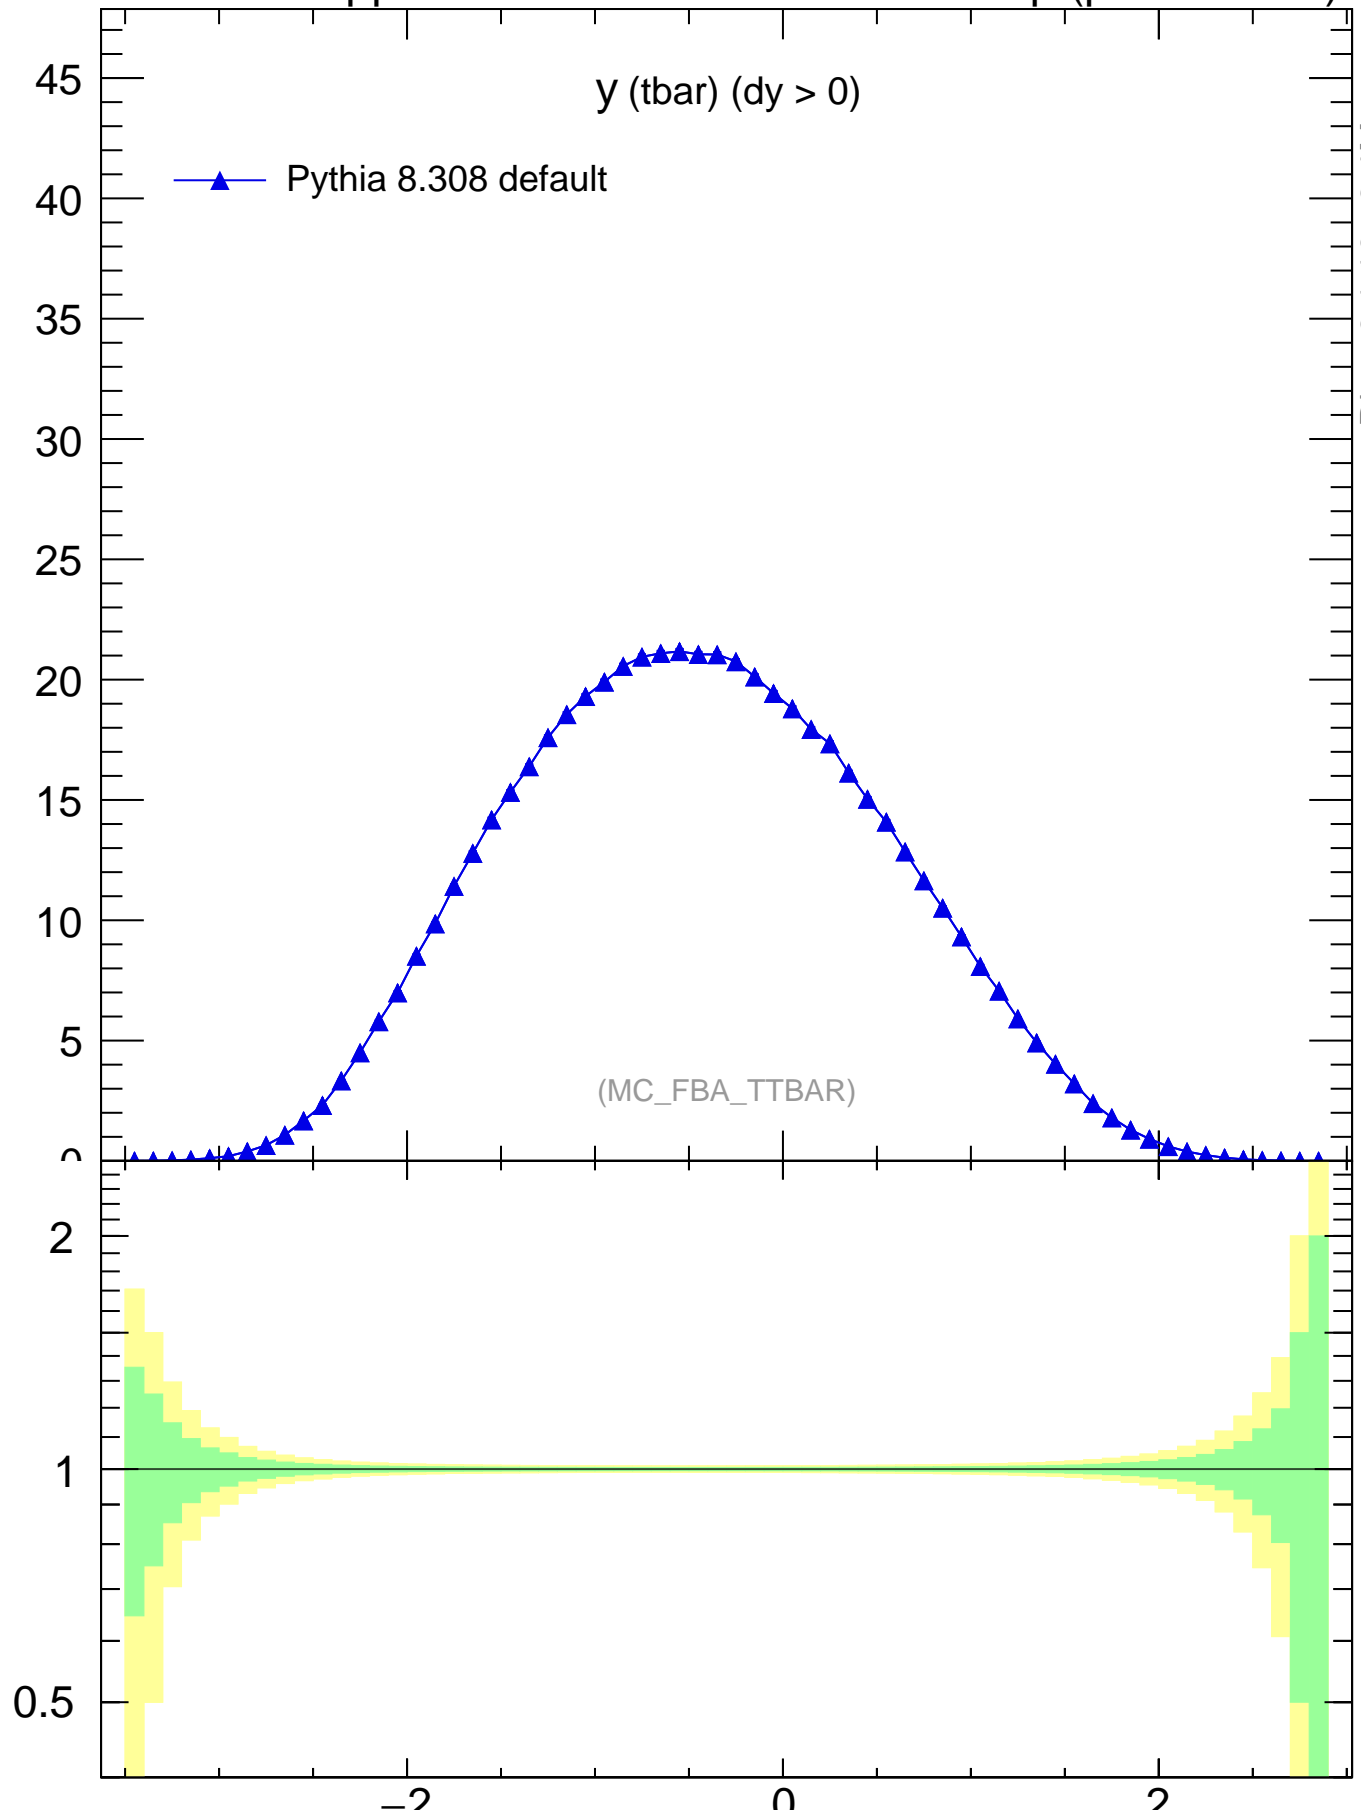

7000 GeV pp

Top (parton level)

y (tbar) ($dy > 0$)

▲ Pythia 8.308 default

(MC_FBA_TTBAR)

Rivet 3.1.10, 3.4M events

mcplots.cern.ch [arXiv:1306.3436]

Ratio to Pythia 8.308 default

2
1
0.5