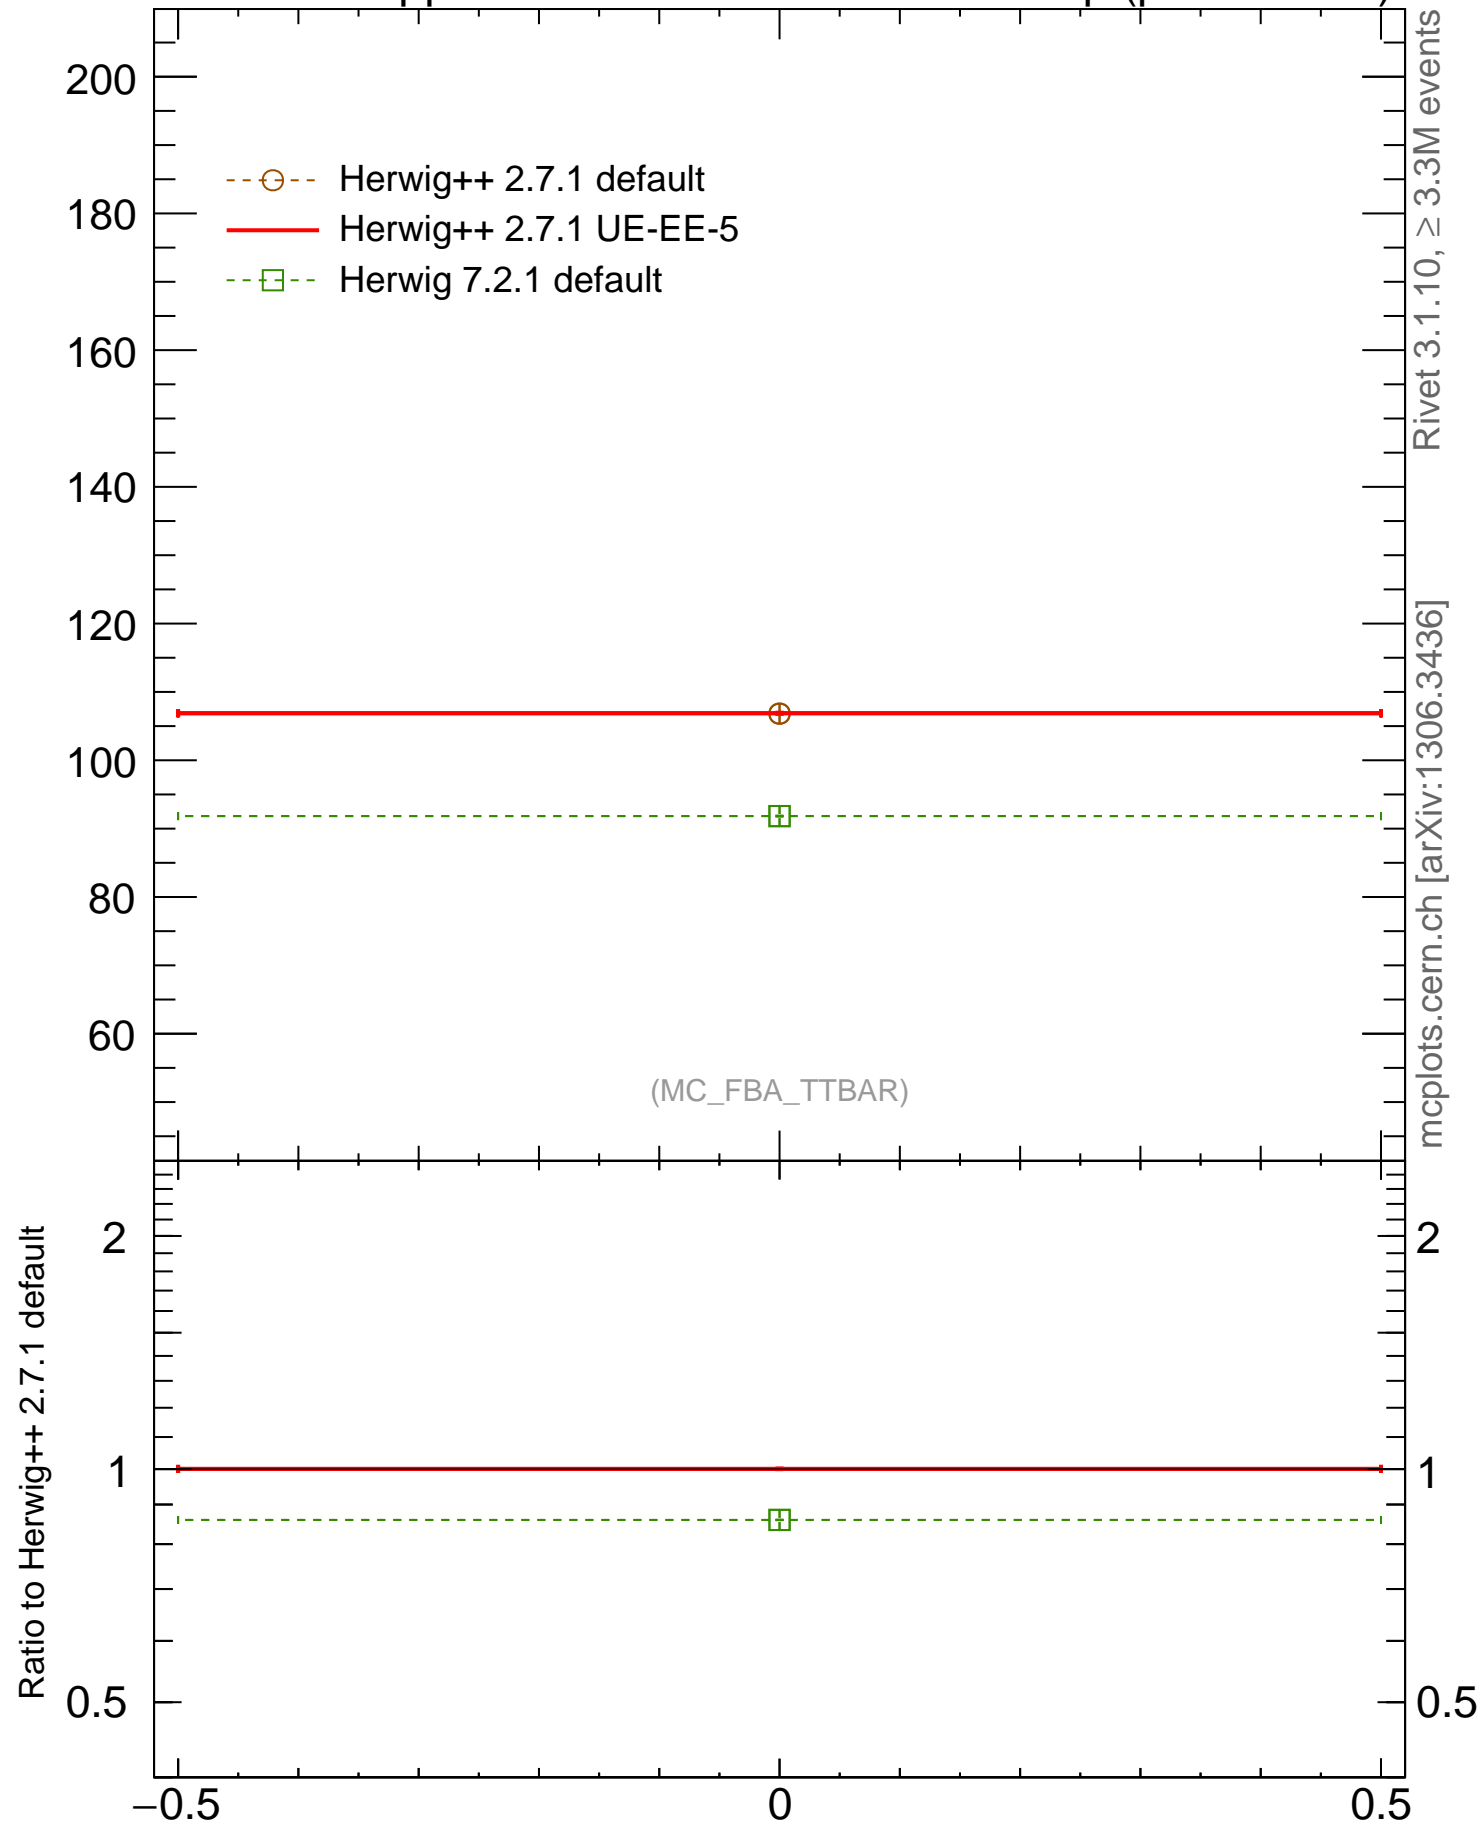

7000 GeV pp

Top (parton level)

mcplots.cern.ch [arXiv:1306.3436]

2

1

0.5