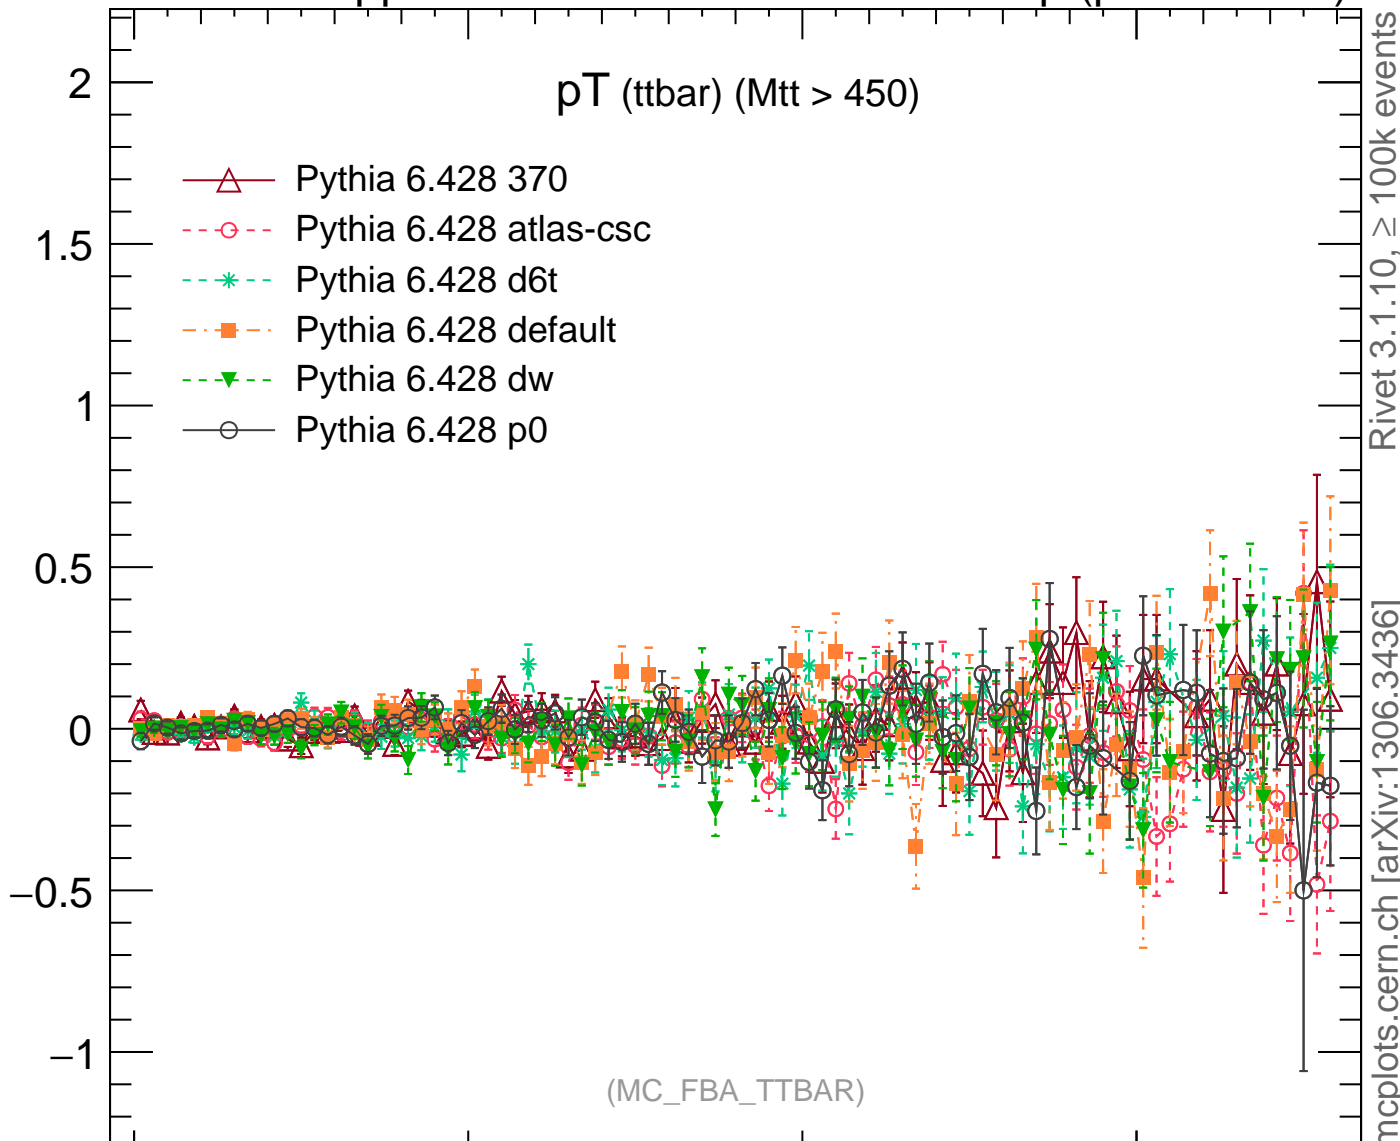

7000 GeV pp

Top (parton level)

p_T (ttbar) ($M_{tt} > 450$)

- Pythia 6.428 370
- Pythia 6.428 atlas-csc
- Pythia 6.428 d6t
- Pythia 6.428 default
- Pythia 6.428 dw
- Pythia 6.428 p0

Rivet 3.1.10, $\geq 100k$ events

(MC_FBA_TTBAR)

Ratio to Pythia 6.428 370

mcplots.cern.ch [arXiv:1306.3436]