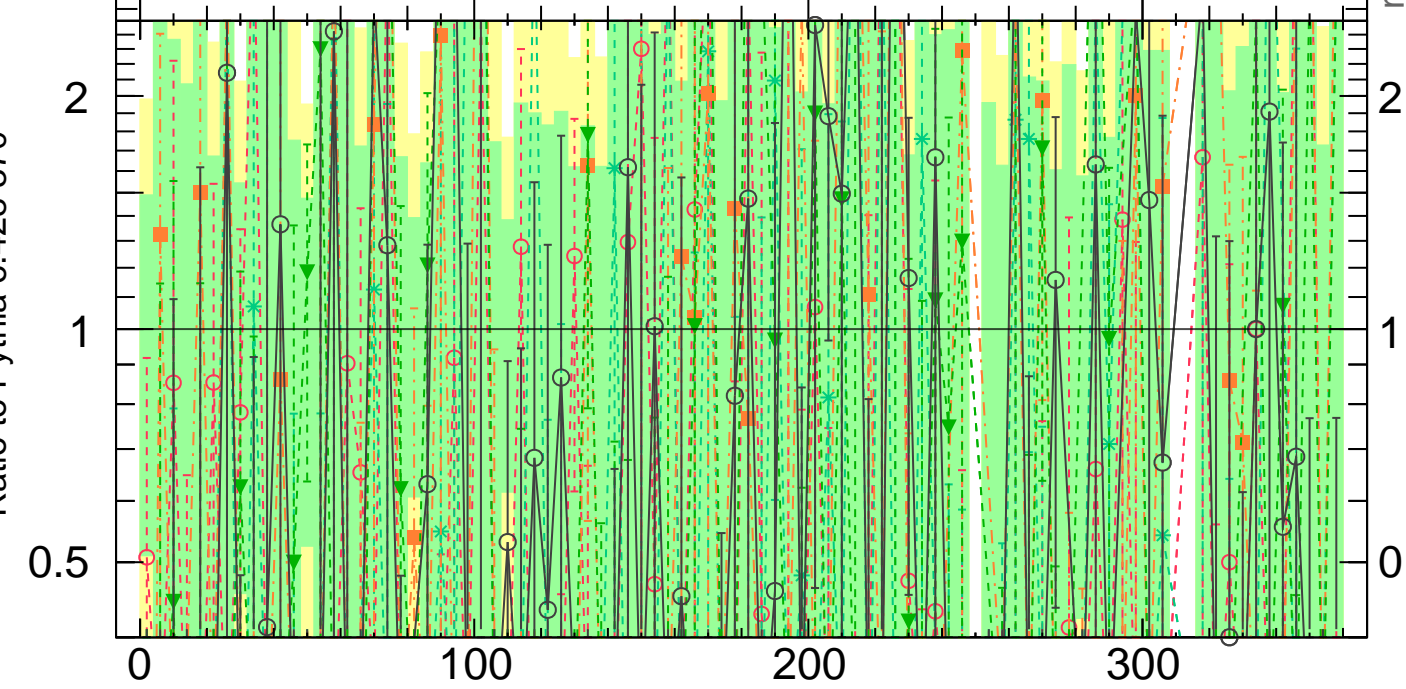

7000 GeV pp

Top (parton level)

p_T (ttbar) ($M_{tt} > 450$)

- Pythia 6.428 370
- Pythia 6.428 atlas-csc
- Pythia 6.428 d6t
- Pythia 6.428 default
- Pythia 6.428 dw
- Pythia 6.428 p0

Rivet 3.1.10, $\geq 100k$ events

(MC_FBA_TTBAR)

Ratio to Pythia 6.428 370

mcplots.cern.ch [arXiv:1306.3436]