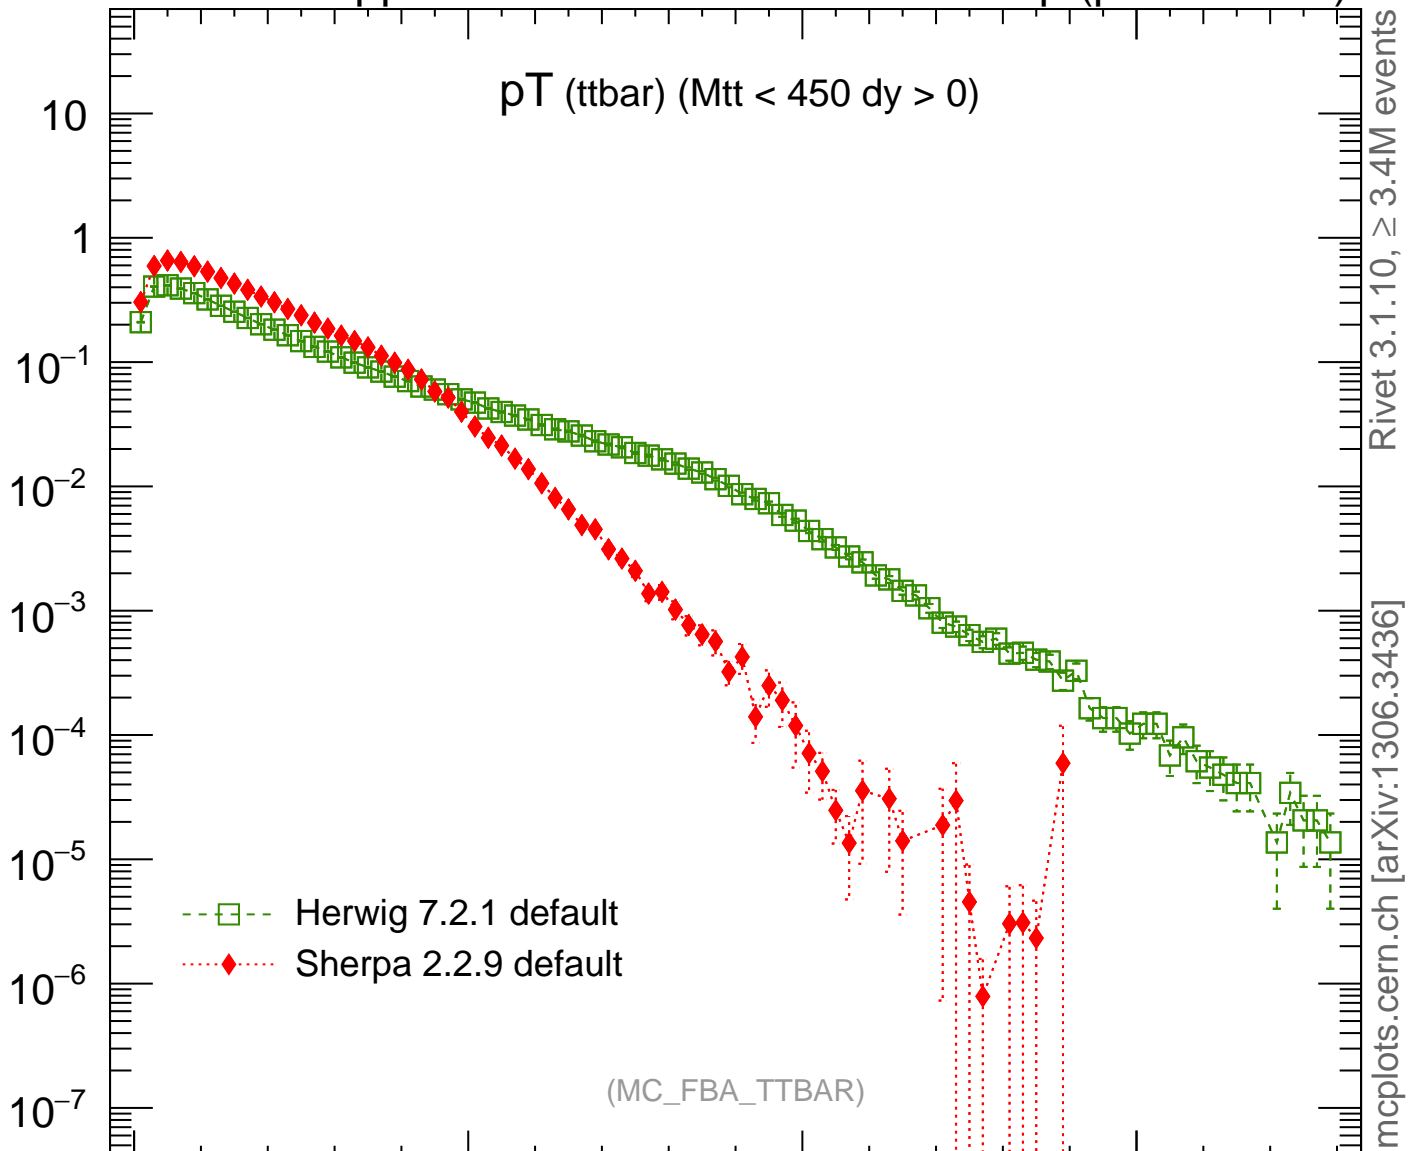

7000 GeV pp

Top (parton level)

p_T (t \bar{t} bar) ($M_{tt} < 450$ $dy > 0$)

Rivet 3.1.10, ≥ 3.4 M events
mcplots.cern.ch [arXiv:1306.3436]