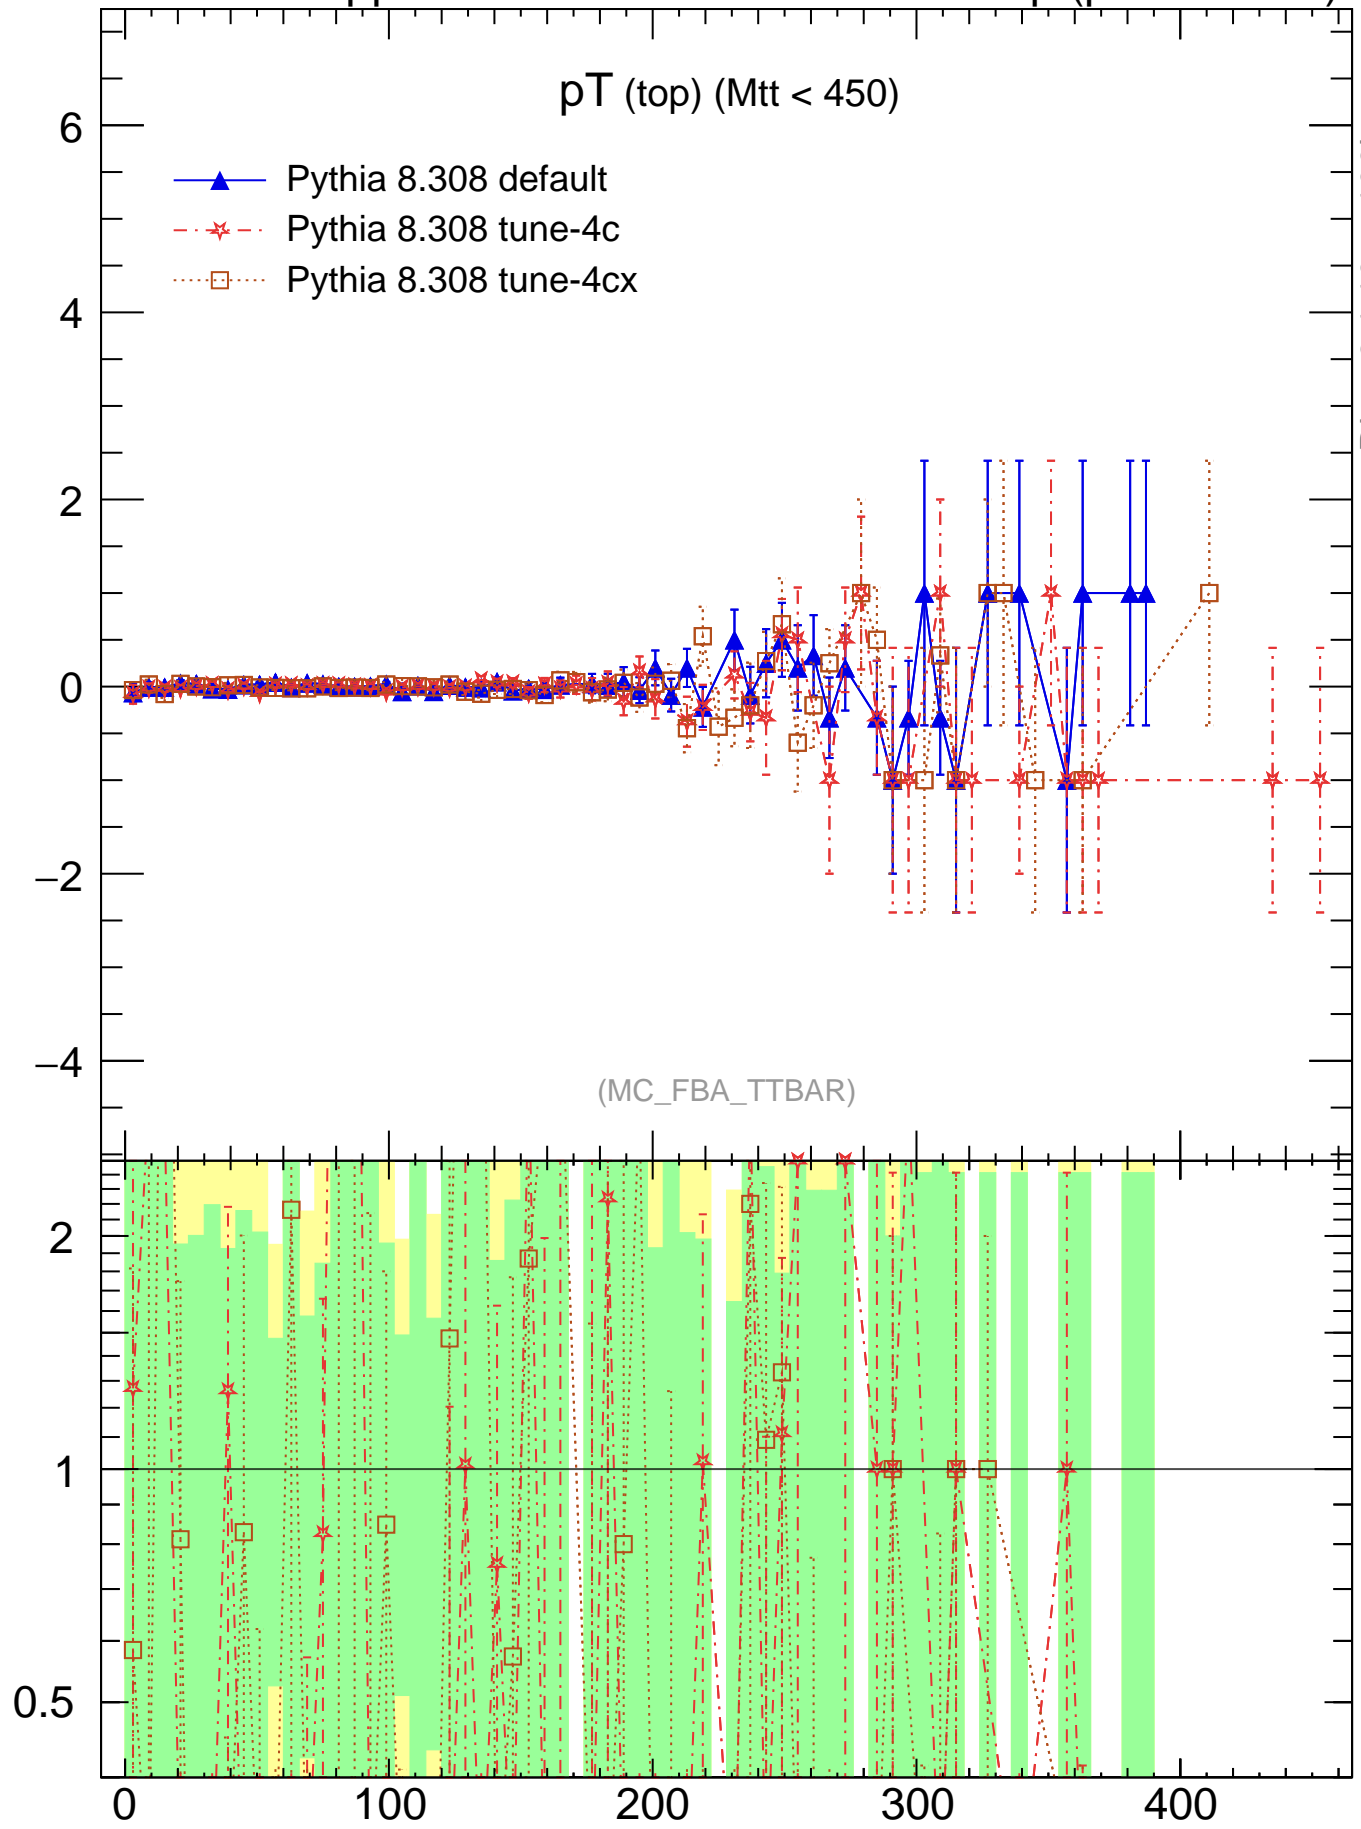

7000 GeV pp

Top (parton level)

p_T (top) ($M_{tt} < 450$)

- Pythia 8.308 default
- Pythia 8.308 tune-4c
- Pythia 8.308 tune-4cx

Rivet 3.1.10, $\geq 100k$ events

mcplots.cern.ch [arXiv:1306.3436]

(MC_FBA_TTBAR)

Ratio to Pythia 8.308 default

2
1
0.5