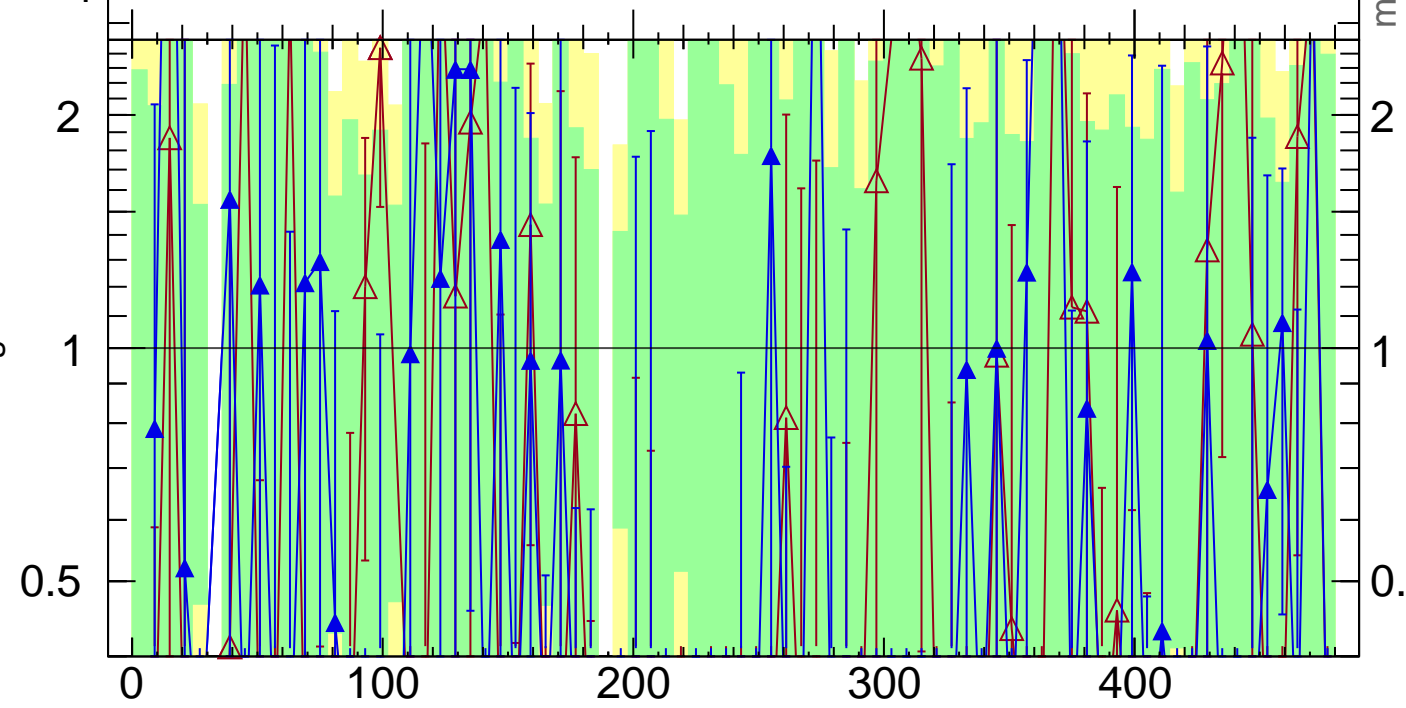

7000 GeV pp

Top (parton level)

p_T (tbar)

- Herwig 7.2.1 softTune
- Pythia 6.428 370
- Pythia 8.308 default

Rivet 3.1.10, $\geq 100k$ events

mcplots.cern.ch [arXiv:1306.3436]

(MC_FBA_TTBAR)

Ratio to Herwig 7.2.1 softTune

mcplots.cern.ch [arXiv:1306.3436]