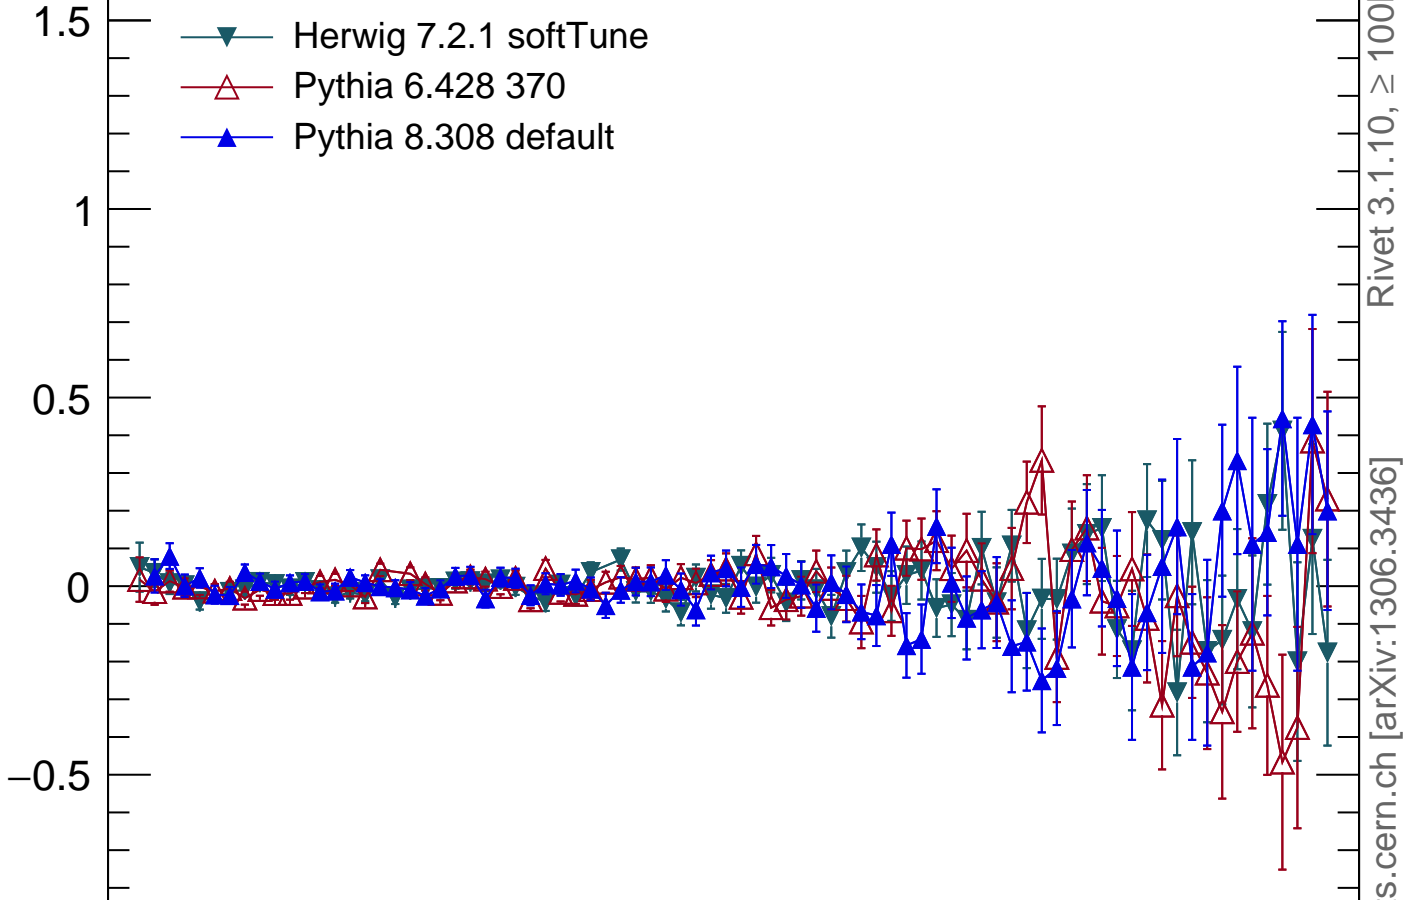

7000 GeV pp

Top (parton level)

p_T (tbar)

- Herwig 7.2.1 softTune
- Pythia 6.428 370
- Pythia 8.308 default

Rivet 3.1.10, $\geq 100k$ events

mcplots.cern.ch [arXiv:1306.3436]

(MC_FBA_TTBAR)

Ratio to Herwig 7.2.1 softTune

mcplots.cern.ch [arXiv:1306.3436]