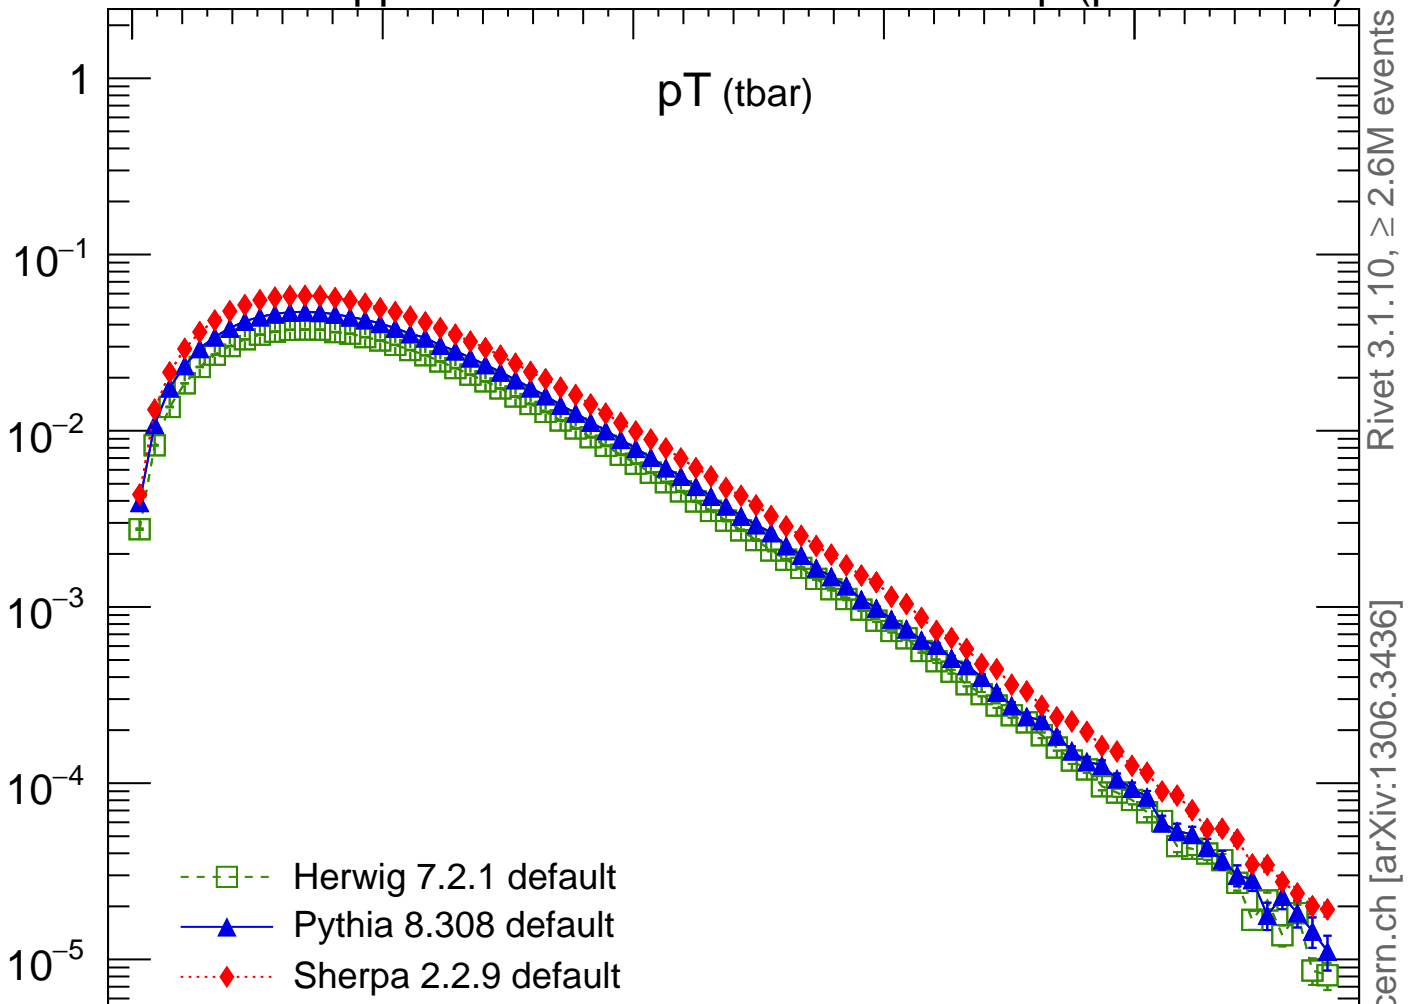

1960 GeV ppbar

Top (parton level)

pT (tbar)

- Herwig 7.2.1 default
- Pythia 8.308 default
- Sherpa 2.2.9 default

(MC_FBA_TTBAR)

Ratio to Herwig 7.2.1 default