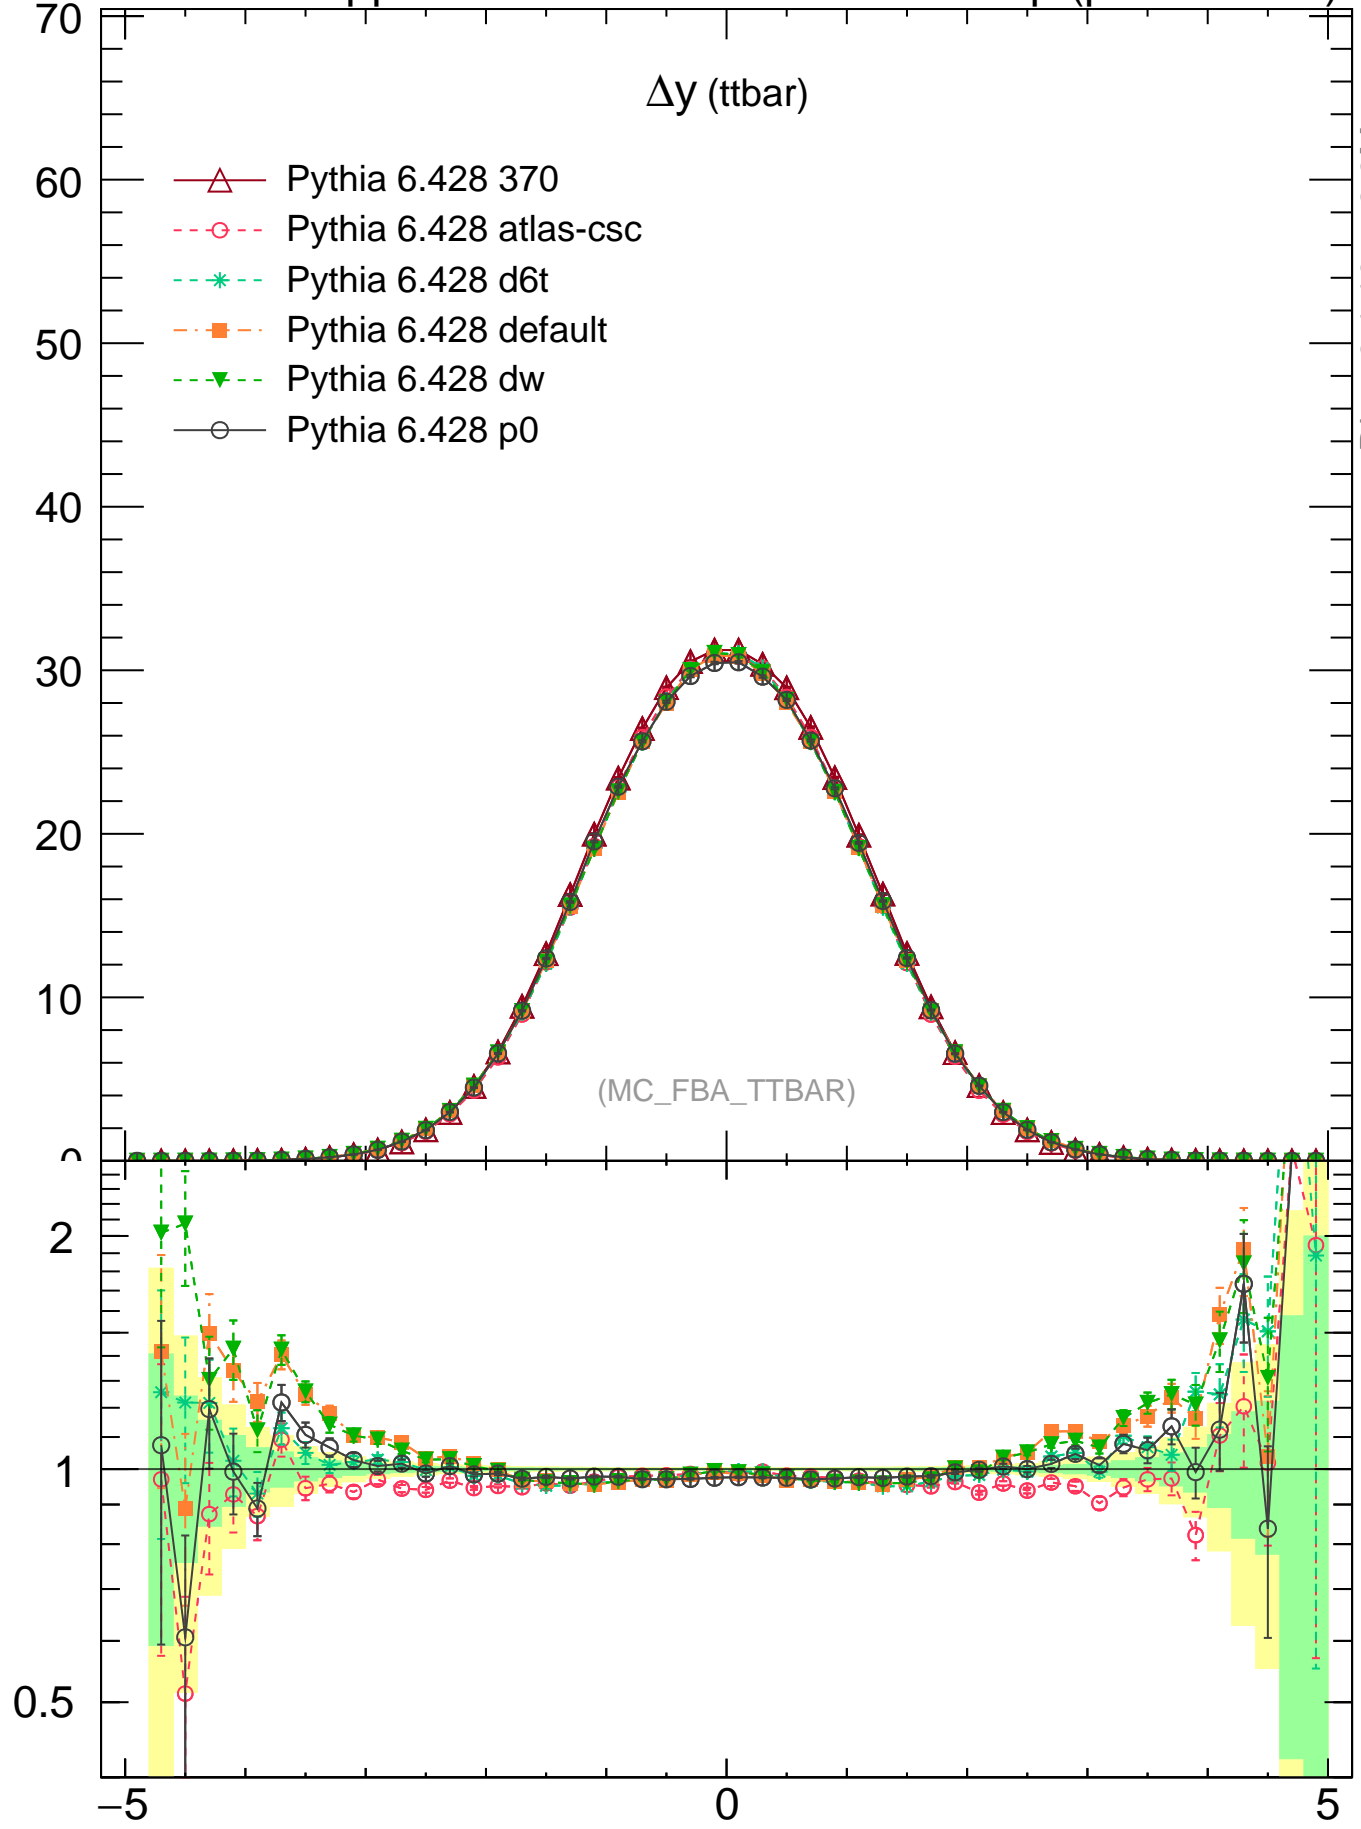

7000 GeV pp

Top (parton level)

Δy (ttbar)

- Pythia 6.428 370
- Pythia 6.428 atlas-csc
- Pythia 6.428 d6t
- Pythia 6.428 default
- Pythia 6.428 dw
- Pythia 6.428 p0

(MC_FBA_TTBAR)

Rivet 3.1.10, $\geq 2.6M$ events

mcplots.cern.ch [arXiv:1306.3436]

Ratio to Pythia 6.428 370

2
1
0.5