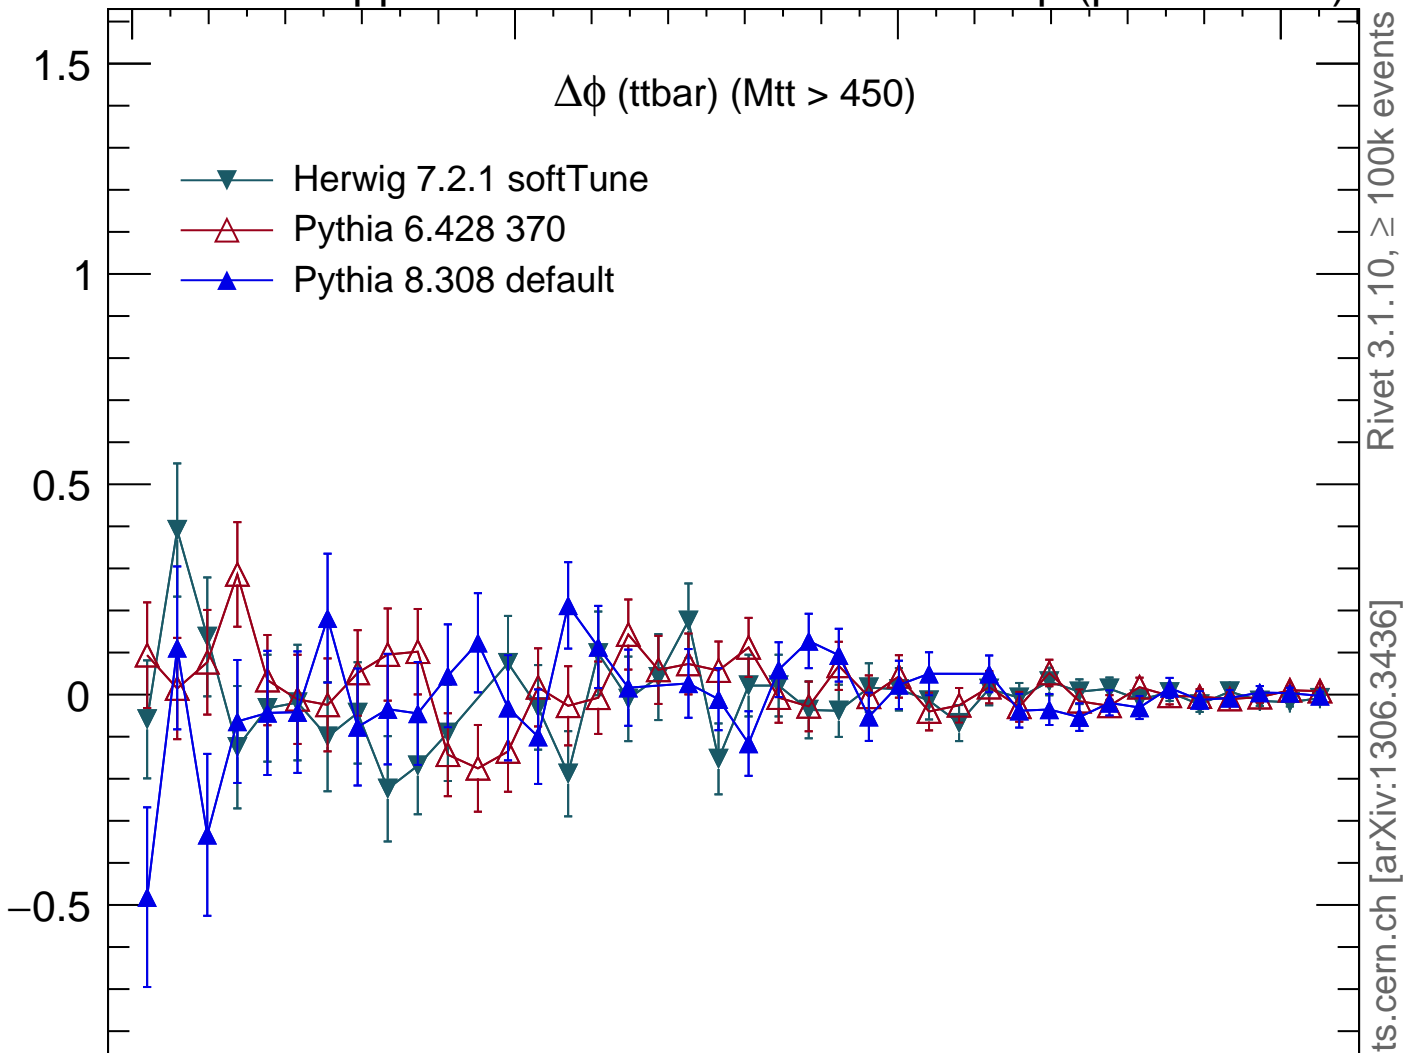

7000 GeV pp

Top (parton level)

$\Delta\phi$  (ttbar) (Mtt > 450)

- Herwig 7.2.1 softTune
- Pythia 6.428 370
- Pythia 8.308 default

Rivet 3.1.10, ≥ 100k events  
mcplots.cern.ch [arXiv:1306.3436]

(MC\_FBA\_TTBAR)

Ratio to Herwig 7.2.1 softTune

2  
1  
0.5