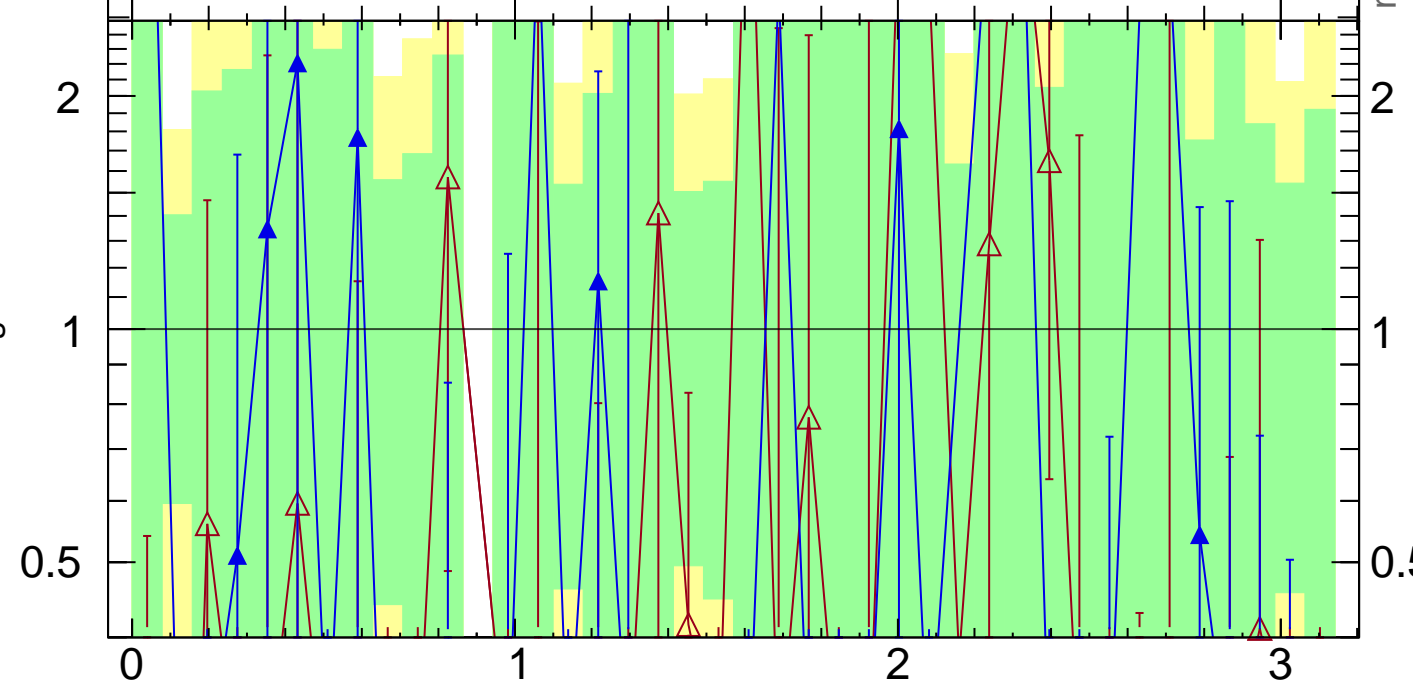

7000 GeV pp

Top (parton level)

$\Delta\phi$  (ttbar) (Mtt > 450)

- Herwig 7.2.1 softTune
- Pythia 6.428 370
- Pythia 8.308 default

Rivet 3.1.10, ≥ 100k events  
mcplots.cern.ch [arXiv:1306.3436]

(MC\_FBA\_TTBAR)

Ratio to Herwig 7.2.1 softTune

2  
1  
0.5